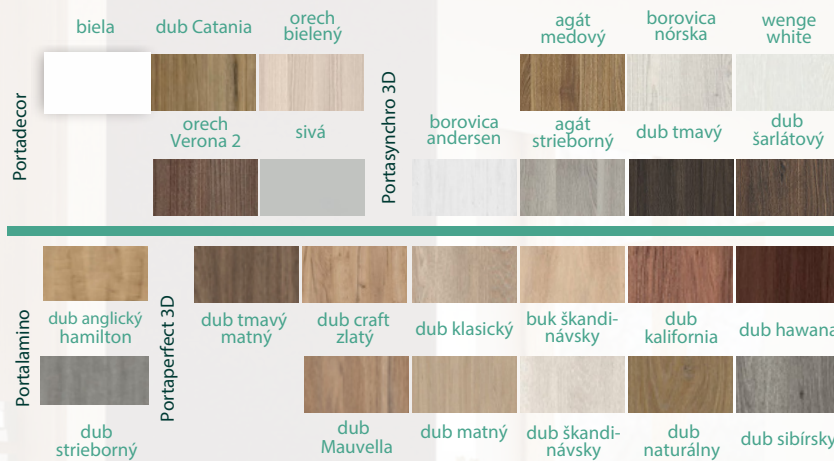

MODEL D

MODEL L

MODEL M

MODEL P

od 275,00 € komplet so zárubňou od 75 mm - 179 mm	od 310,00 € komplet so zárubňou od 180 mm - 300 mm
od 5650,00 Kč	od 6350,00 Kč

kľučky na výber / kliky na výber

Rumba 20,00 € / 420,00 Kč	Hit 23,00 € / 490,00 Kč	Hit 23,00 € / 490,00 Kč
Topaz 15,00 € / 330,00 Kč	Prima 17,00 € / 370,00 Kč	Favorit 14,00 € / 330,00 Kč

uvedená cena je vrátane rozety /bb,pz,wc/

prierez zárubne
polodrážková
průřez zárubně
polodrážkové

Portadecor, Portasynchro 3D	Portalamino, Portaperfect 3D	
275,00 € 5650,00 Kč	310,00 € 6350,00 Kč	Model P 75-179mm
315,00 € 6350,00 Kč	350,00 € 7150,00 Kč	Model P 180-300mm
300,00 € 6100,00 Kč	335,00 € 6800,00 Kč	Model M 75-179mm
335,00 € 6800,00 Kč	370,00 € 7600,00 Kč	Model M 180-300mm
310,00 € 6300,00 Kč	345,00 € 7050,00 Kč	Model D 75-179mm
345,00 € 7050,00 Kč	380,00 € 7800,00 Kč	Model D 180-300mm
305,00 € 6200,00 Kč	345,00 € 7000,00 Kč	Model L 75-179mm
345,00 € 7000,00 Kč	385,00 € 7700,00 Kč	Model L 180-300mm

CENA DVERÍ ZAHŔŇA SKLO ČINČILA

CENA DVERÍ ZAHŔNUJE SKLO ČINČILA

DECOR