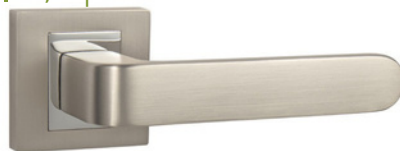

BISKIT - HR NIM/CHL

nikel matný | nikel matný

chróm lesklý | chrom lesklý

24,60|527

BBQ 9,84|317
PZ 9,84|317
WC WC 15,99|436
HR NIM/CHL