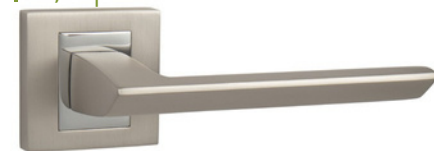

JASPER - HR NIM/CHL

nikel matný | nikel matný

chróm lesklý | chrom lesklý

24,60|527

BBQ 9,84|317
PZ 9,84|317
WC WC 15,99|436
HR NIM/CHL