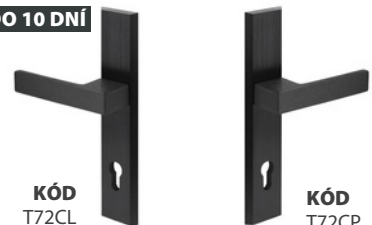

TOTAL K+K (VONKAJŠIA) 40|880

KEUČKA/KEUČKA | KLIKA/KLIKA 72mm
čierna | černá

DO 10 DNÍ