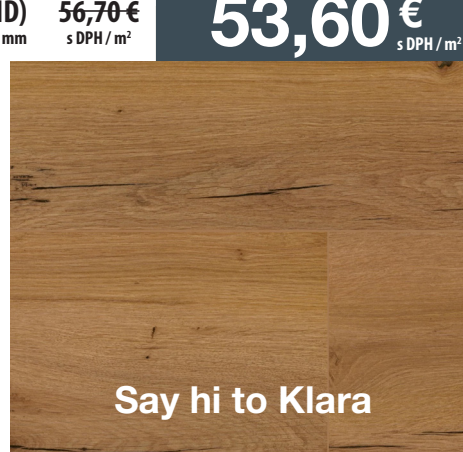

# wineo®

1200 / 600 / 400

## Kolekcia WINEO 1200 wood XL / wood XXL

Lepená 46,40 €  
1500 x 250 mm s DPH / m<sup>2</sup>

So zámkom (RIGID) 56,70 €  
1507 x 246 mm s DPH / m<sup>2</sup>

42,20 €  
s DPH / m<sup>2</sup>

53,60 €  
s DPH / m<sup>2</sup>

## Kolekcia WINEO 600 wood XL

Lepená 28,20 €  
1500 x 250 mm s DPH / m<sup>2</sup>

So zámkom (RIGID) 51,20 €  
1507 x 246 mm s DPH / m<sup>2</sup>

24,00 €  
s DPH / m<sup>2</sup>

46,30 €  
s DPH / m<sup>2</sup>

## Kolekcia WINEO 400 wood XL

Lepená 25,10 €  
1500 x 250 mm s DPH / m<sup>2</sup>

So zámkom (RIGID) 43,80 €  
1507 x 246 mm s DPH / m<sup>2</sup>

22,60 €  
s DPH / m<sup>2</sup>

40,80 €  
s DPH / m<sup>2</sup>