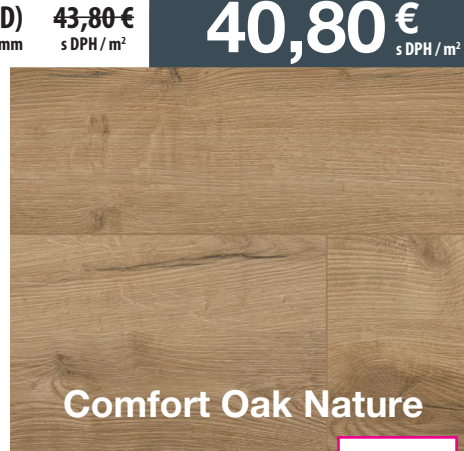

## Kolekcia WINEO 1200 wood XL / wood XXL

Lepená 46,40 €  
1500 x 250 mm s DPH / m<sup>2</sup>

So zámkom (RIGID) 56,70 €  
1507 x 246 mm s DPH / m<sup>2</sup>

42,20 €  
s DPH / m<sup>2</sup>

53,60 €  
s DPH / m<sup>2</sup>

## Kolekcia WINEO 600 wood XL

Lepená 28,20 €  
1500 x 250 mm s DPH / m<sup>2</sup>

So zámkom (RIGID) 51,20 €  
1507 x 246 mm s DPH / m<sup>2</sup>

24,00 €  
s DPH / m<sup>2</sup>

46,30 €  
s DPH / m<sup>2</sup>

## Kolekcia WINEO 400 wood XL

Lepená 25,10 €  
1500 x 250 mm s DPH / m<sup>2</sup>

So zámkom (RIGID) 43,80 €  
1507 x 246 mm s DPH / m<sup>2</sup>

22,60 €  
s DPH / m<sup>2</sup>

40,80 €  
s DPH / m<sup>2</sup>