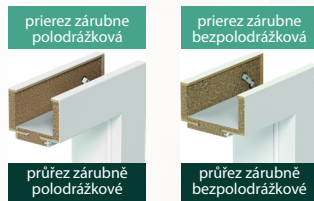

75-179 mm	180-300 mm	
Portasyncho 3D	300,00 € 6100,00 Kč	340,00 € 6750,00 Kč	
	375,00 € 7650,00 Kč	390,00 € 8000,00 Kč	
Portaperfect 3D	340,00 € 6750,00 Kč	380,00 € 7650,00 Kč	
	420,00 € 8500,00 Kč	440,00 € 8850,00 Kč	
Portaperfect 3D	380,00 € 7650,00 Kč	410,00 € 8000,00 Kč	
	350,00 € 6850,00 Kč	370,00 € 7600,00 Kč	

agát medový, borovica nórška, wenge white, borovica andersen, agát strieborný, dub tmavý, dub šarlátový, dub craft zlatý, dub klasický, buk škandinávsky, dub kalifornia, dub hawana, dub matný, dub škandinávsky, dub naturálny, dub sibírsky, dub južný