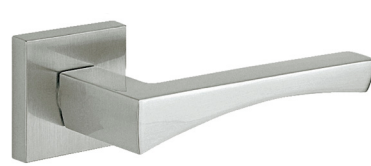

ONYX Q

35,00 €
680,00 Kč

nikel-satyna
nikl-satyna

BB 12,00|300
PZ 12,00|300
WC 19,20|380