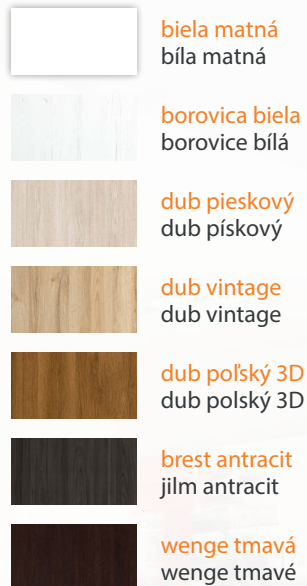

DOPLŇUJÚCE INFORMÁCIE | DOPLŇUJÍCÍ INFORMACE

PONUKA FARIEB

NABÍDKA BAREV

Nestor: