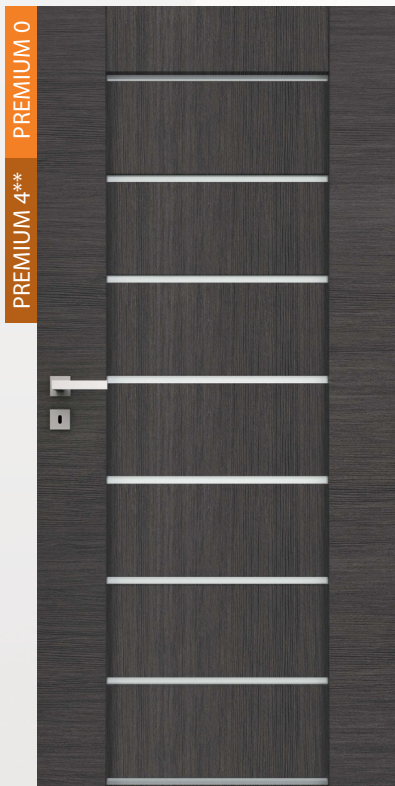

PZ

SZZNY Prima

SZKCY Rumba

prierez zárubne

průrez zárubně

brest	orech americký	3D: do 180 mm	265,00 €
jilm	orech americký	do 300 mm	5500,00 Kč
dub grand	dub polsky 3D	do 300 mm	295,00 €
dub grand	dub polsky 3D		6000,00 Kč
eben	eben		