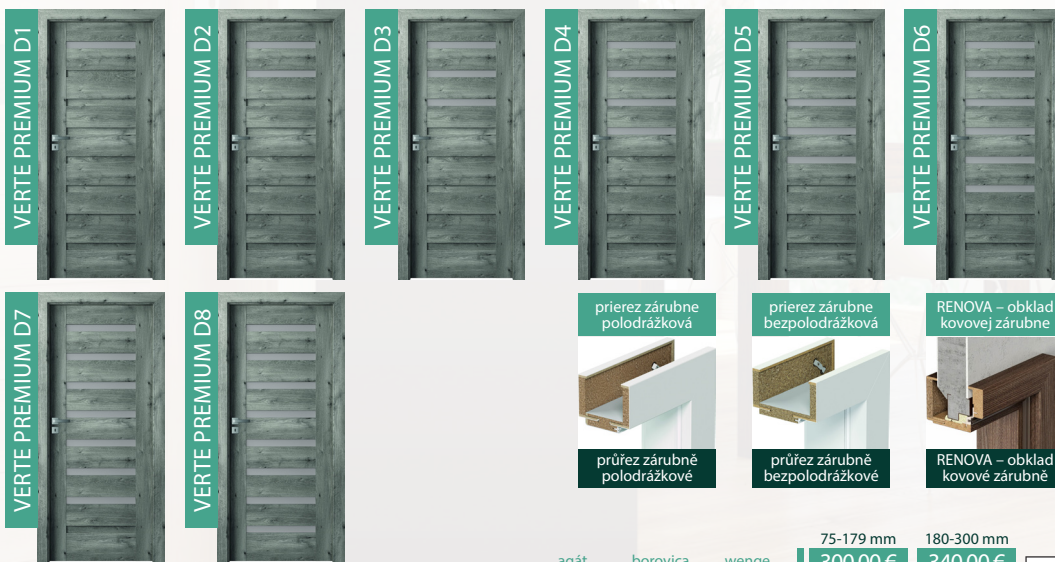

75-179 mm	180-300 mm	
Portasyncho 3D	300,00 € 6100,00 Kč	340,00 € 6750,00 Kč	
	375,00 € 7650,00 Kč	390,00 € 8000,00 Kč	
Portaperfect 3D	340,00 € 6750,00 Kč	380,00 € 7650,00 Kč	
	420,00 € 8500,00 Kč	440,00 € 8850,00 Kč	
Portaperfect 3D	380,00 € 7650,00 Kč	410,00 € 8000,00 Kč	
	350,00 € 6850,00 Kč	370,00 € 7600,00 Kč	

agát medový, borovica nórška, wenge white, borovica andersen, agát strieborný, dub tmavý, dub šarlátový, dub craft zlatý, dub klasický, buk škandinávsky, dub kalifornia, dub hawana, dub matný, dub škandinávsky, dub naturálny, dub sibírsky, dub južný

VERTE PREMIUM D