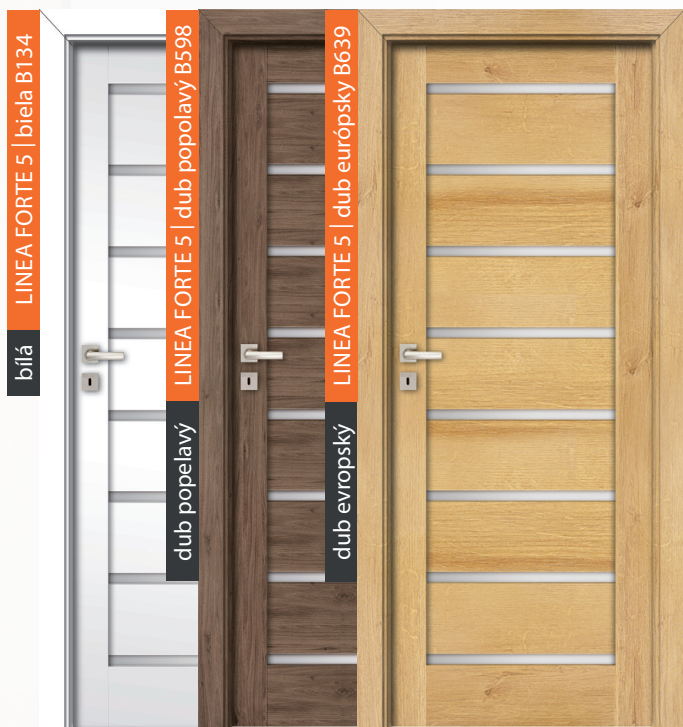

biela LINEA FORTE 5 | biela B134

dub popelavý LINEA FORTE 5 | dub popolavý B598

dub evropský LINEA FORTE 5 | dub európsky B639

245,00 €

komplet so zárubňou
od 75 mm - 179 mm

5200,00 Kč

265,00 €

komplet so zárubňou
od 180 mm - 299 mm

5600,00 Kč

cena samostatných dverí 155,00€ | 3350,00 Kč