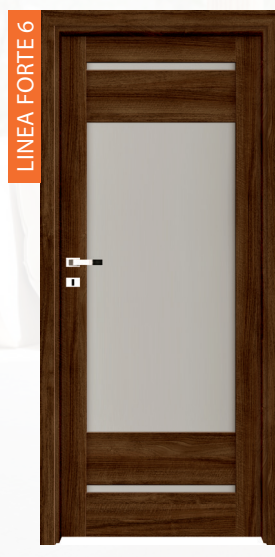

# SIENA

INVADO

LINEA FORTE 1

LINEA FORTE 5

LINEA FORTE 6

75-179 mm	245,00 €	5200,00 Kč
180-299 mm	265,00 €	5600,00 Kč

biela	antracit
B134	B637
coimbra	dub jarný
B402	B705
eben	dub zimný
B406	B707
céder, bielený	orech klasický
B462	B597
dub naturálny	dub popolavý
B587	B598
dub snežný	dub európsky
B596	B639
smrekovec sibírsky	dub ušľachtilý
B708	B541
	dub jesenný
	B706