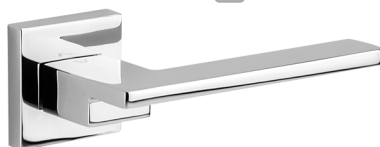

COSMO

44,00 €
1063,00 Kč

chróm | chrom

BB 12,00|300
PZ 12,00|300
WC 18,00|360