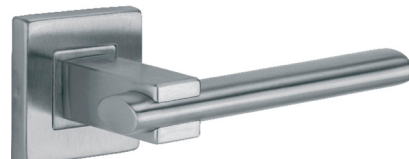

OVALIX Q

25,50 €
520,00 Kč

inox | inox

BB 5,80|120
PZ 5,80|120
WC 19,30|380