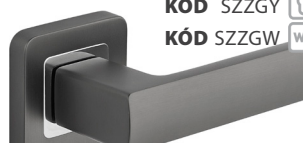

TREND 21|460

KÓD ZBRZG

chróm/grafit | chrom/grafit

DO 10 DNÍ KÓD SZZGK 0 BB 9,00|220
KÓD SZZGY 1 PZ 9,00|220
KÓD SZZGW WC WC 13,00|280