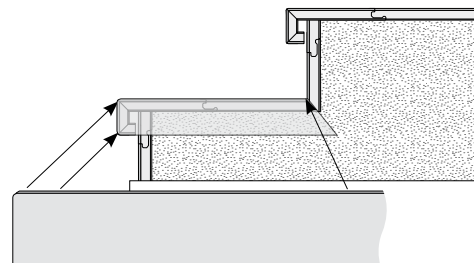

Bočnice - Classic 40

Názov	Artiklové číslo	MJ	Min. odb.
Classic 40	75xxxxxxxTK 40	mb	ks
Bočnice Classic 40, 700 x 40 mm	75xxxxxxxSV 0	ks	ks