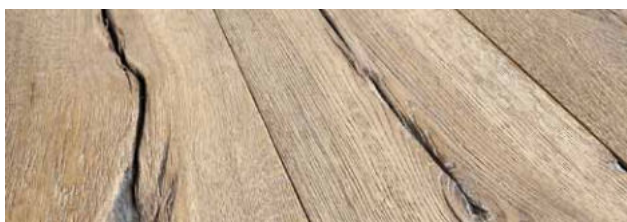

Povrchová úprava

Skosené hrany

Skosené hrany na krátkých a dlhých stranách zvýrazňujú každý jednotlivý diel podlahy. V tabuľkách pri jednotlivých kolekciách nájdete informácie o tom, ktoré výrobky sú so skosenými hranami.

Kefovaný povrch

Jedná sa o špeciálnu pracovnú metódu, keď sú mäkké časti dreva medzi tvrdými letokruhmi vykefované. štruktúra pravého dreva sa tým zviditeľní a je lepšie vnímateľná, takže priestory pôsobia oveľa útulnejšie.