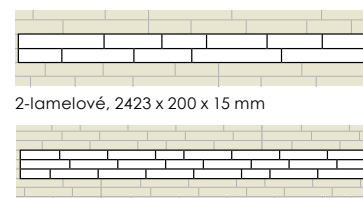

Lumen Collection

3-lamelové a 2-lamelové verzie dekorov z kolekcie Lux, to je kolekcia Lumen, ktorá je v novej povrchovej úprave v ultra matnom laku.

Druhy drevín: dub.

2-lamelové, 2423 x 200 x 15 mm

3-lamelové, 2423 x 200 x 15 mm