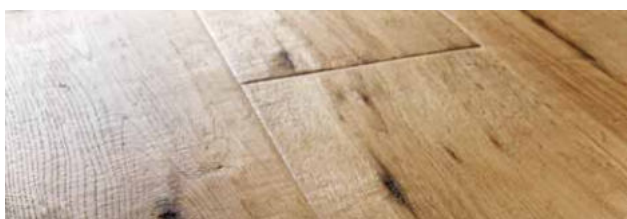

Vzhľad Riverstone

Ručné spracovanie Riverstone je úplne zvláštna remeselná technika. Miesta okolo hrčíc sa ručne ohobľujú do hĺbky. Tým sa hrče značne zvýraznia a vytvoria tento vyslovene markantný dizajn starých doskových podláh.