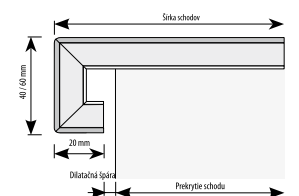

Popis výrobkov a tabuľka rozmerov

Povrch:	Saténový lak, matný lak alebo prírodný olej podľa použitého dekoru s rôznymi ďalšími úpravami, ako sú skosené hrany, kefovanie a morenie
Dĺžka schodov:	Podľa použitých originálnych lamiel
Hrúbka obloženia:	Podľa hrúbky podlahy sortimentu Kährs od hrúbky 10,2 do 20 mm. Dýhované podlahy Linnea 7 mm nemôžu byť použité na výrobu schodov.
Výška prednej hrany:	Classic: 40 mm alebo 60 mm, Modern: bez prednej hrany, obložená celá podstupnica

Classic