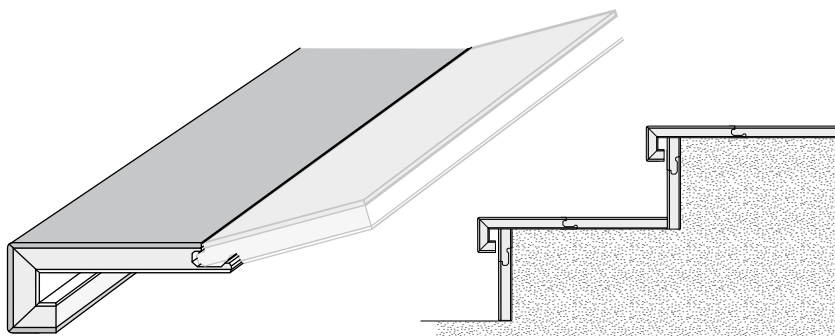

Schody z originálnych lamiel Kährs

Individuálne zhotovenie na zákazku vo všetkých druhoch dreva a designoch sortimentu Kährs od hrúbky 10 mm do 20 mm (ako výrobky so zámkovým systémom Woodloc®, aj s perodrážkou). Dĺžka schodov zodpovedá dĺžke lamiel použitej podlahy. Doba dodania 5-6 týždňov. Schodové hrany sú vyrobené na zákazku a z tohto dôvodu je objednávka záväzná a nie je možné ju stornovať.

CLASSIC 40

Na montáž na betonové alebo pravouhlé schody.