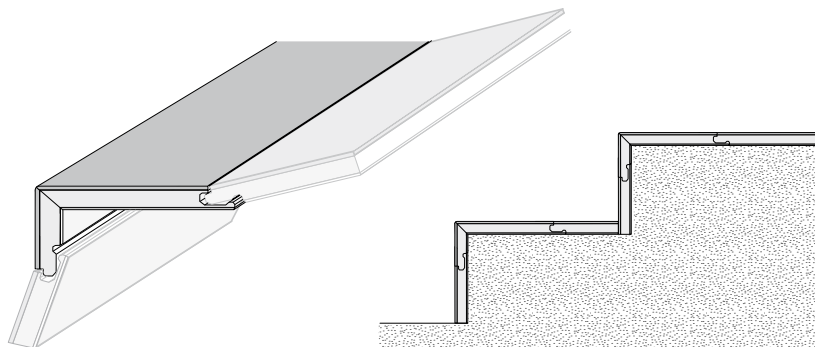

Schody z originálnych lamiel Kährs

MODERN

Na montáž na betónové alebo pravouhlé schody.