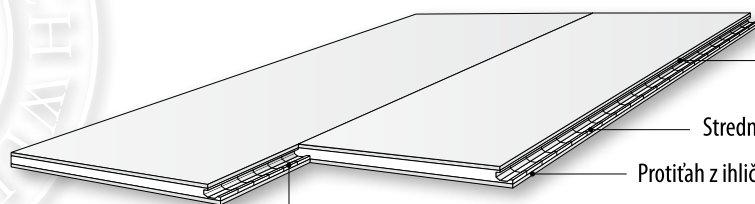

Nášlapná vrstva z tvrdého dreva
o hrúbke cca 3,5 mm

Stredná vrstva z borovicového dreva

Protitiah z ihličnatých drevín

Zámkový systém Woodloc® 5S

Småland Collection

Predstavujeme kolekciu Småland inšpirovanú históriou.