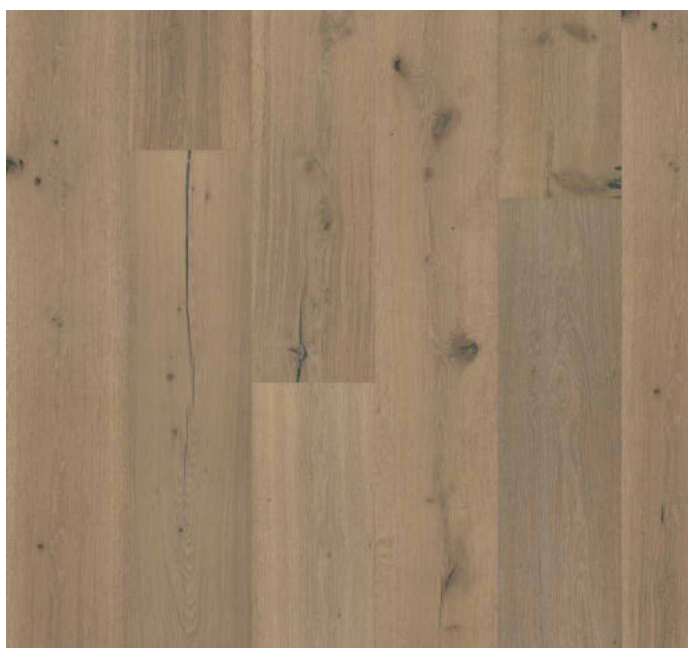

Royal Collection

Dlhé a široké dosky s hrúbkou 18 mm.
Typy dreva: Dub.

1-lamelové, 2400 x 305 x 18 mm

Dub Schönbrunn

Dub Buckingham

Dub Chillon

Dub Sanssouci

Názov	Artiklové číslo	Vzor	Triedenie	Povrchová úprava	Dĺžka (mm)	Šírka (mm)	Hrúbka (mm)
Dub Schönbrunn	181XADEK24KW240	1-lamelový	Dynamic	Prírodný olej, kefovaný	2400	305	18
Dub Buckingham	181XADEK25KW240	1-lamelový	Dynamic	Prírodný olej, morený do biela, kefovaný	2400	305	18
Dub Chillon	181XADEK32KW240	1-lamelový	Dynamic	Prírodný olej, morený do biela, mierne dymový, kefovaný	2400	305	18
Dub Sanssouci	181XDDEK26KW240	1-lamelový	Dynamic	Prírodný olej, kefovaný, dymový	2400	305	18