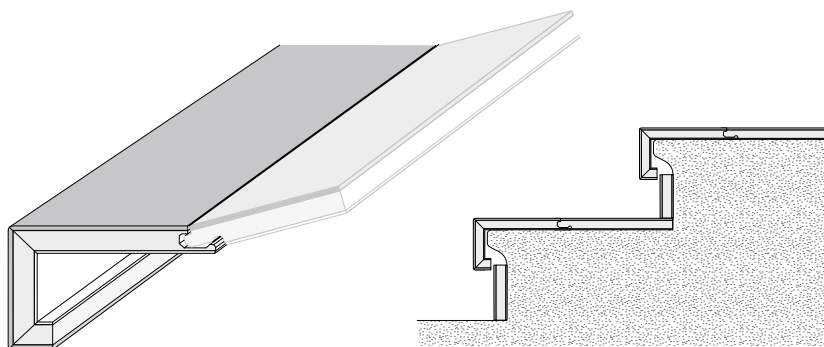

CLASSIC 60

Na montáž na betónové alebo pravouhlé schody.