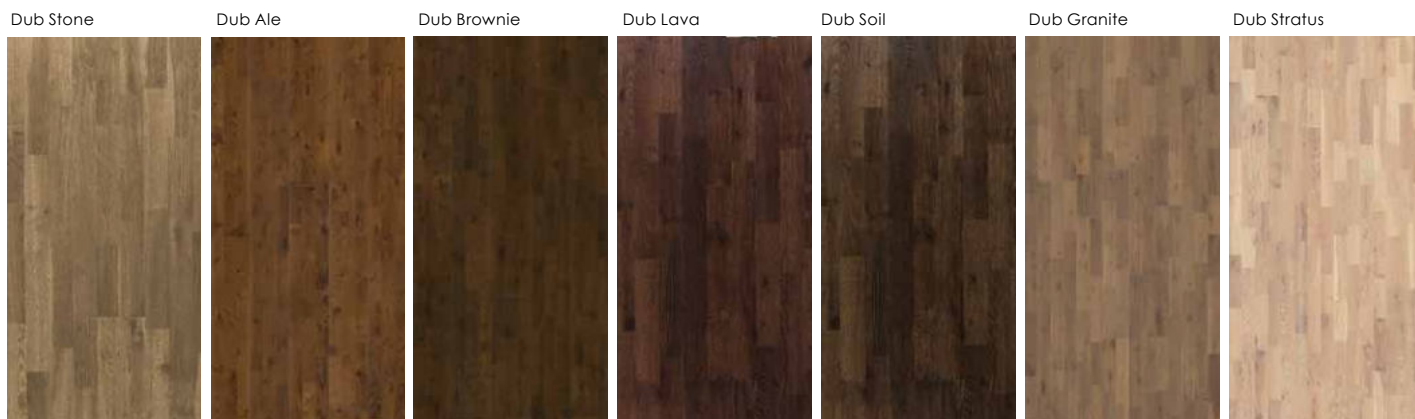

Harmony Collection

Podlahy v živých a moderných farbách.
Druhy drevín: dub, jaseň.

Názov	Artiklové číslo	Vzor	Triedenie	Povrchová úprava	Dĺžka (mm)	Šírka (mm)	Hrúbka (mm)
Dub Creme	152N7BEK0WKW240	2-lamelový	Variation	Matný lak, morený do biela, kefovaný	2423	200	15
Dub Cirrus	152N2BEKVVKW240	2-lamelový	Lively	Matný lak, morený do biela, kefovaný	2423	200	15
Dub Granite	152N6REKGGKW240	2-lamelový	Lively	Matný lak, morený do hnedo-siva, dymový, kefovaný	2423	200	15
Dub Lava	153N6CEK1JKW240	3-lamelový	Lively	Matný lak, morený do čierna, kefovaný	2423	200	15
Dub Limestone	153N0BEK0WKW240	3-lamelový	Lively	Matný lak, morený do biela, kefovaný	2423	200	15
Dub Dew	153N6EEKFVKW240	3-lamelový	Lively	Prírodný olej, morený do biela, kefovaný	2423	200	15
Dub Stone	153N6EEKFGKW240	3-lamelový	Lively	Prírodný olej, morený do siva, mierne dymový, kefovaný	2423	200	15
Dub Soil	153N6EEKFEKW240	3-lamelový	Lively	Prírodný olej, morený do tmavo hnedo, mierne dymový, kefovaný	2423	200	15
Dub Shell	153N6BEKS1KW240	3-lamelový	Lively	Matný lak, morený do biela, kefovaný	2423	200	15
Dub Ale	153N6CEKQ1KW240	3-lamelový	Lively	Matný lak, morený do hnedo, kefovaný	2423	200	15
Dub Pale	153N5BEKP1KW240	3-lamelový	Variation	Matný lak, morený do biela, kefovaný	2423	200	15
Dub Brownie	153N6CEKA1KW240	3-lamelový	Lively	Matný lak, morený do tmavo hnedo, kefovaný	2423	200	15
Dub Alloy	153N0BEKD1KW240	3-lamelový	Lively	Matný lak, morený do siva, kefovaný	2423	200	15
Dub Stratus	153N0BEKVVKW240	3-lamelový	Variation	Matný lak, morený do biela, kefovaný	2423	200	15