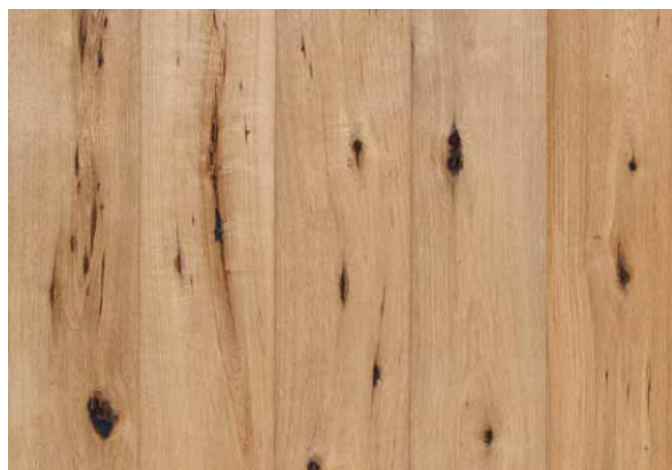

LIVELY

Živé podlahy, čiže triedenie LIVELY, sa vyznačujú svojím rustikálnym a dramatickým vzhľadom so zreteľnou farebnou štruktúrou a hrčami.

DYNAMIC

Podlahy DYNAMIC sú vyrobené z dosiek s veľkým množstvom hrčí a prasklín. Podlaha tak dostáva prirodzene dramatický a rustikálny vzhľad, ktorý je zároveň veľmi príjemný a teplý. Vyskytujú sa rôzne farebné tóny.