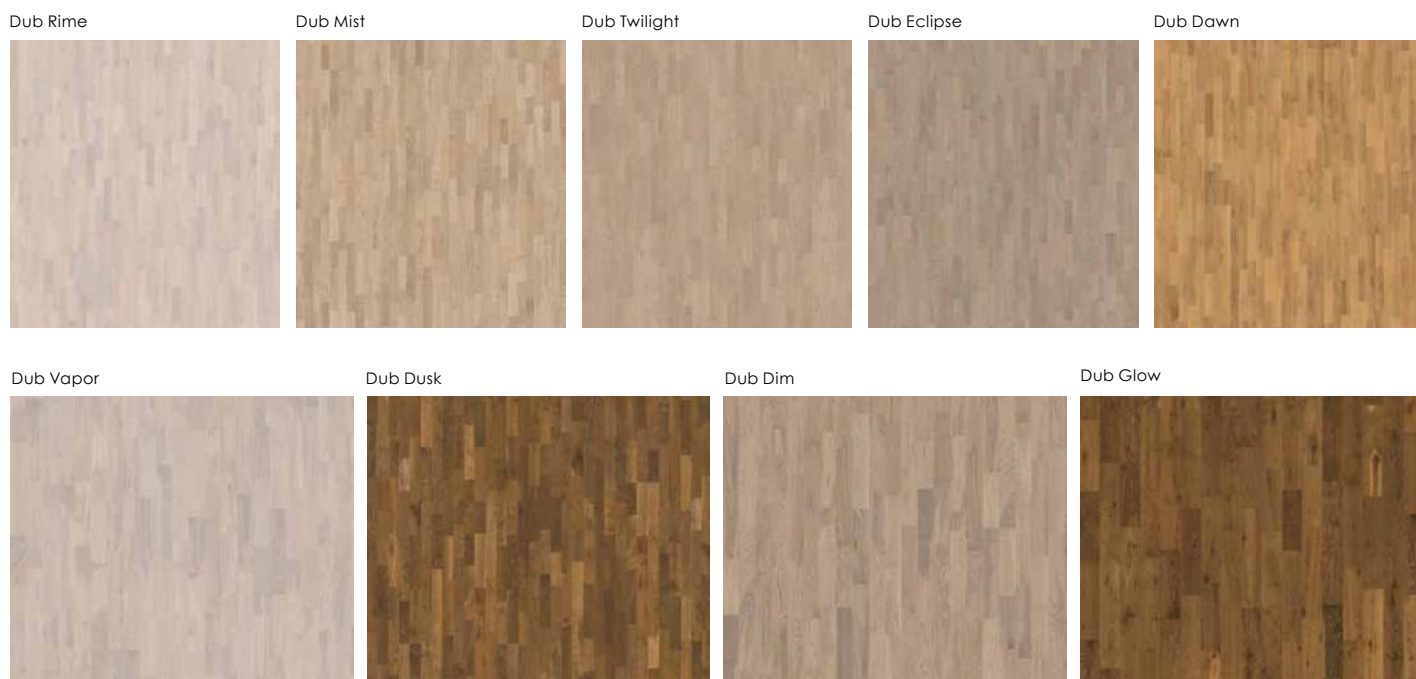

Perfektná pokládka

Vhodná pre podlahové vykurovanie

Najvyššia kvalita

Jednoduchá údržba

Nášlapná vrstva

Názov	Artiklové číslo	Vzor	Triedenie	Povrchová úprava	Dĺžka (mm)	Šírka (mm)	Hrúbka (mm)
Dub Vapor	152N7BEK4KW240	2-lamelový	Lively	Ultra matný lak, morený do biela, kefovaný	2423	200	15
Dub Dim	152N7BEK4KW240	2-lamelový	Lively	Ultra matný lak, morený do siva, kefovaný	2423	200	15
Dub Glow	152N6BEK4KW240	2-lamelový	Lively	Ultra matný lak, dymový, kefovaný	2423	200	15
Dub Rime	153N3BEK4KW240	3-lamelový	Variation	Ultra matný lak, morený do biela, kefovaný	2423	200	15
Dub Mist	153N3BEK4KW240	3-lamelový	Variation	Ultra matný lak, morený do biela, kefovaný	2423	200	15
Dub Twilight	153N3BEK4KW240	3-lamelový	Variation	Ultra matný lak, morený do siva, kefovaný	2423	200	15
Dub Eclipse	153N3BEK4KW240	3-lamelový	Variation	Ultra matný lak, morený do siva, kefovaný	2423	200	15
Dub Dawn	153N3BEK04KW240	3-lamelový	Variation	Ultra matný lak, kefovaný	2423	200	15
Dub Dusk	153N3BEK4KW240	3-lamelový	Variation	Ultra matný lak, dymový, kefovaný	2423	200	15