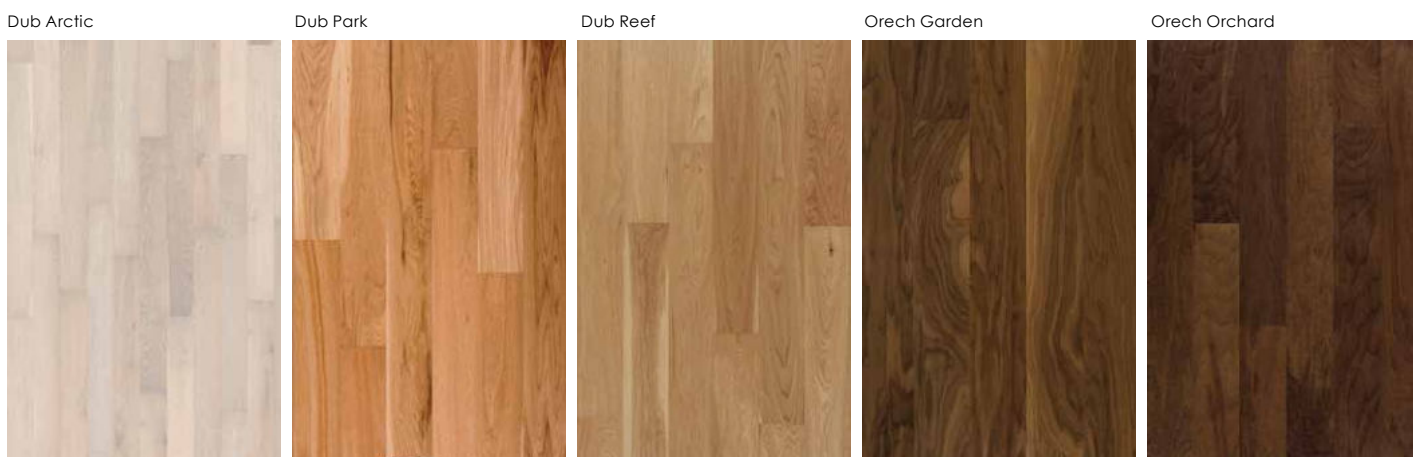

Rugged Collection

Veľmi obľúbené rustikálne dubové podlahy, v jedinečnom dizajne kolekcie Artisan. Druhy drevín: dub, orech.

Názov	Artiklové číslo	Vzor	Triedenie	Povrchová úprava	Dĺžka (mm)	Šírka (mm)	Hrúbka (mm)
Dub Husk	101P8HEKFKW180	1-lamelový	Dynamic	Prírodný olej, kefovaný, ručne škrabaný, mikro skosené hrany 4V	1830	125	10,2
Dub Safari	101P8QEKFKW180	1-lamelový	Dynamic	Prírodný olej, dymový, rezaná štruktúra, mikro skosené hrany 4V	1830	125	10,2
Dub Fossil	101P8HEKFKW180	1-lamelový	Dynamic	Prírodný olej, morený do siva, mierne dymový, kefovaný, ručne škrabaný, mikro skosené hrany 4V	1830	125	10,2
Dub Crater	101P8HEKFKW180	1-lamelový	Dynamic	Prírodný olej, dymový, kefovaný, ručne škrabaný, mikro skosené hrany 4V	1830	125	10,2
Dub Trench	101P8HEKFKW180	1-lamelový	Dynamic	Prírodný olej, morený do siva, kefovaný, ručne škrabaný, mikro skosené hrany 4V	1830	125	10,2
Dub Moon	101P8HEK02KW180	1-lamelový	Dynamic	Prírodný olej, morený do biela, kefovaný, ručne škrabaný, mikro skosené hrany 4V	1830	125	10,2
Orech Groove	101P8HVAFKW180	1-lamelový	Dynamic	Prírodný olej, kefovaný, ručne škrabaný, mikro skosené hrany 4V	1830	125	10,2

Unity Collection

Atraktívne lakované podlahy v jednolamelovom prevedení a širokom spektre moderných farieb. Druhy drevín: dub, orech.