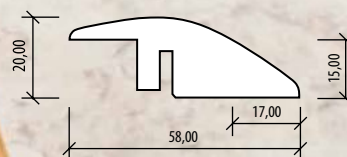

58 x 20 x 2400 mm