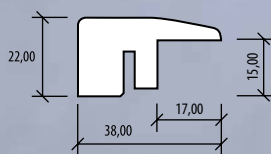

DÝHOVANÉ OBVODOVÉ LIŠTY S DIGITÁLNÍM POTISKEM

14,7 x 40 x 2400 mm

15 x 60 x 2400 mm

MASÍVNE VYROVNÁVACIE LIŠTY

58 x 20 x 2400 mm

MASÍVNE UKONČOVACIE LIŠTY

MASÍVNE UKONČOVACIE LIŠTY

Schody z originálnych lamiel Kährs