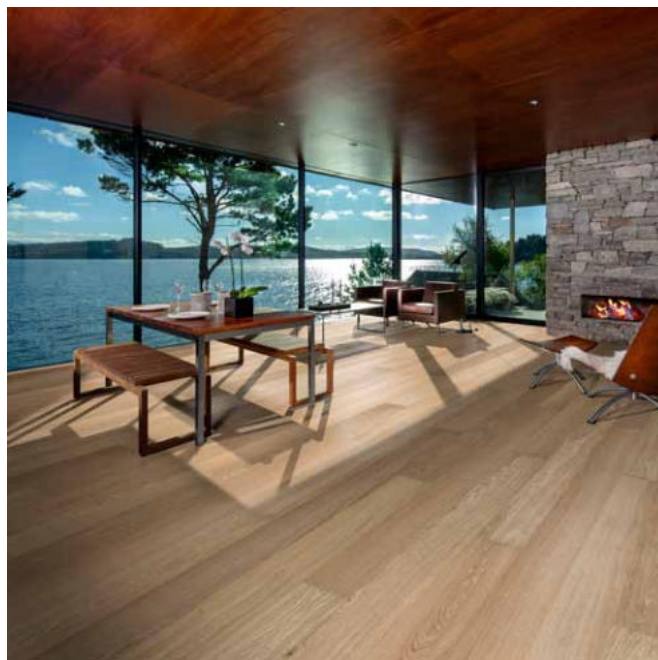

Triedenie

PÄŤ OZNAČENÍ Z HLADISKA TRIEDENIA

Podlahy **triedenia Calm** sú rovnomerné čo sa týka farby aj štruktúry, a až na nenápadné malé hrče sú takmer bez hrčíc. Podlahy **triedenia Variation** sú živšie vďaka nepravidelnej štruktúre dreva a väčším farebným odchýlkam. **Triedenie Lively** zahŕňa podlahy s výraznou štruktúrou, množstvom hrčíc aj trhlín, ktoré môžu byť vyplnené. Najviac rustikálne podlahy majú **triedenie Dynamic a Expressive**.

CALM

Podlahy CALM sú vyrábané z tých najčistejších dosiek. Podlaha sa vyznačuje pokojným a jednotným vzhľadom, vykazuje len malé rozdiely v kresbe a farbe. Môže obsahovať drobné hrče.