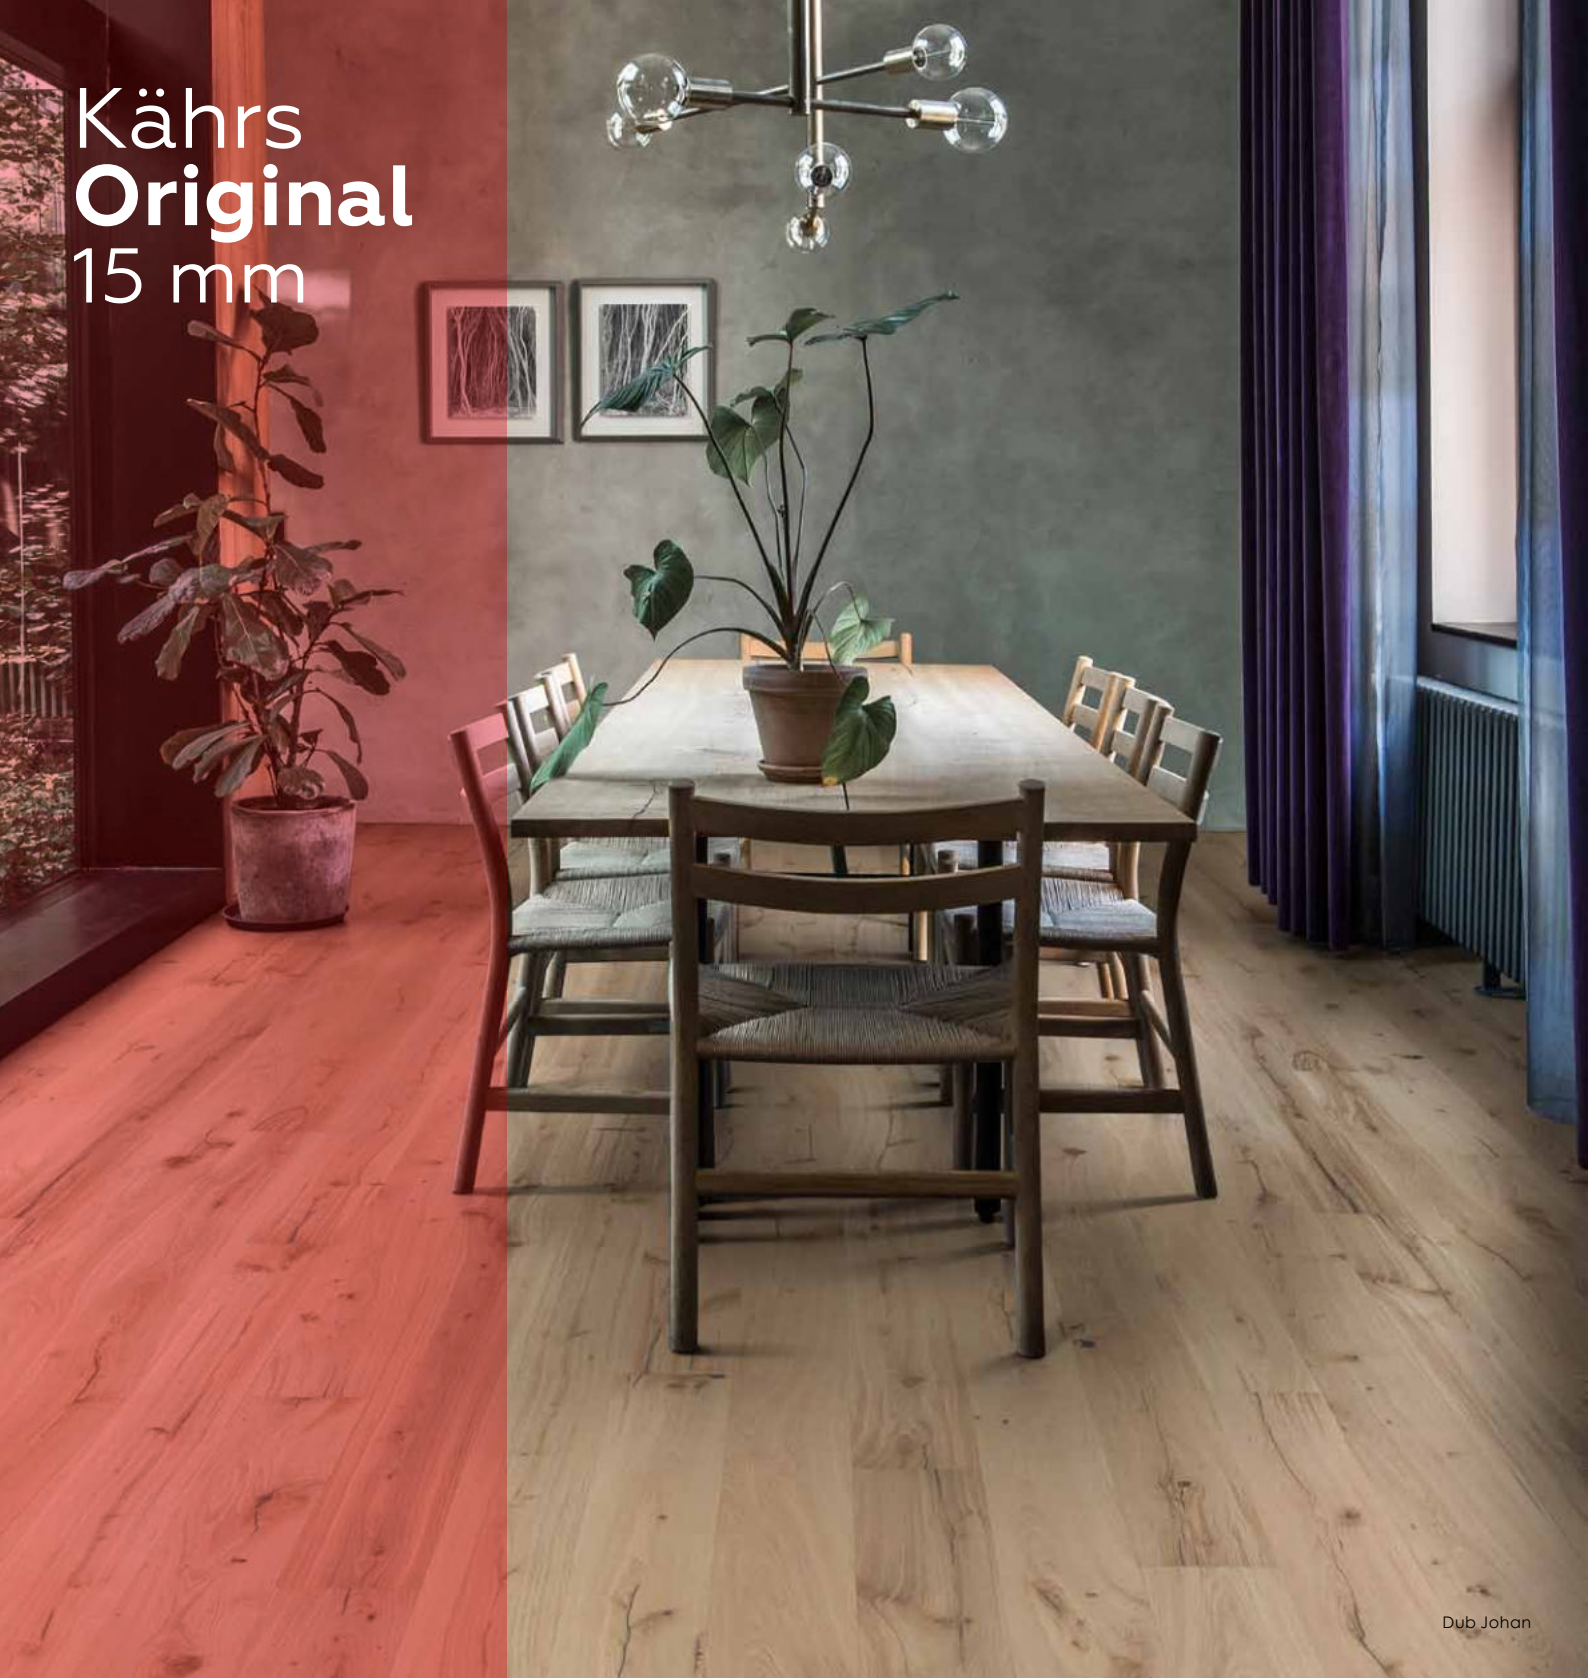

Kährs Original 15 mm

Dub Johan

Kährs Original sa vyznačuje vysokou kvalitou a mnohostranosťou: od svetlých až po tmavé odtiene dreva, dizajn v matnom, ultra matnom a saténovom laku alebo v prevedení s prírodným olejom, v 1, 2 alebo 3-lamelovom vzore. Vďaka rozmanitým kolekciam možno vyhovieť akejkoľvek požiadavke z hľadiska dizajnu. Celková hrúbka činí 15 mm, preto je možné minimálne dvakrát až trikrát vykonať zbrúsenie podlahy.