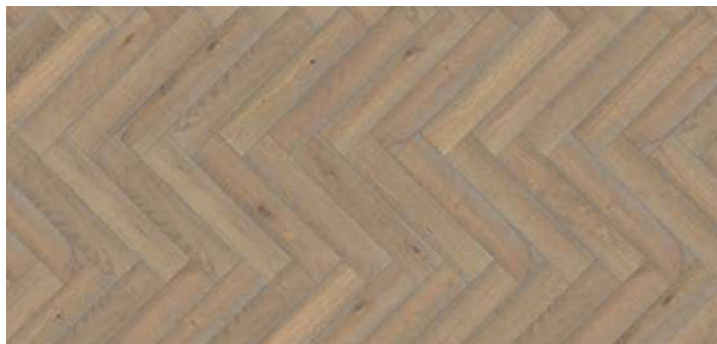

Vzory pokládky:

Rybia kosť

Dub AB biely

Dub CD biely

Dub CC biely

Dub CD šedý

Dub CD vintage biely

Dub CD dymový