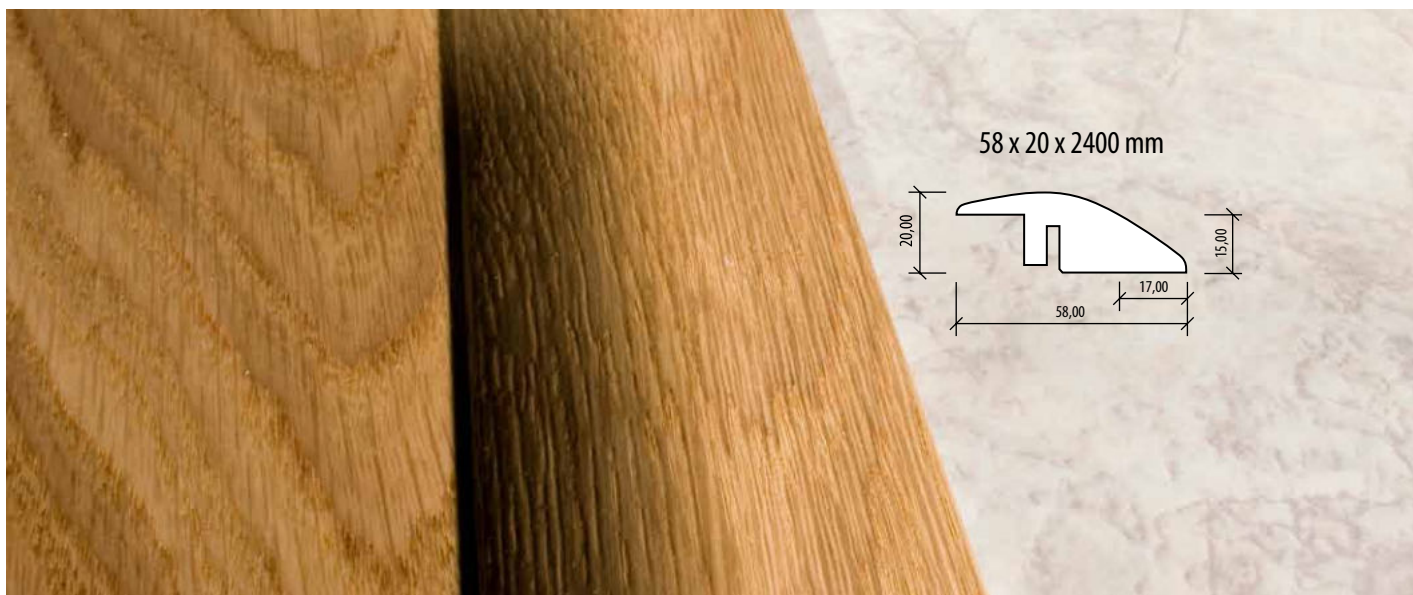

MASÍVNE VYROVNÁVACIE LIŠTY