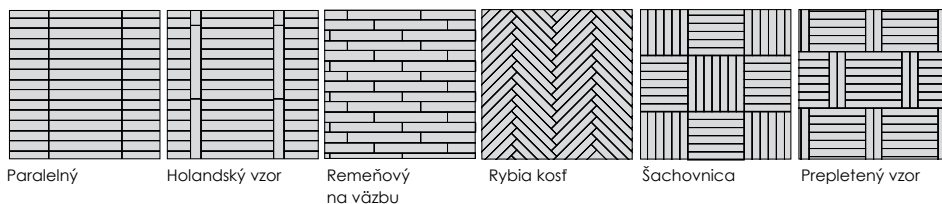

Dub CD

Kolekcia STUDIO HERRINGBONE

(Pokládka do vzoru rybia kost)

2-vrstvové parkety z prírodného dubu, dymového dubu a orechu.

Rozmery: 490 x 70 x 11 mm
Nášlapná vrstva: ca. 4 mm
Nosná doska: smreková doska
Obsah balíka: 30 pravých
/ 30 pravých lamiel, 2,06 m²
Obsah palety: 90,72 m²

Vzory pokládky: