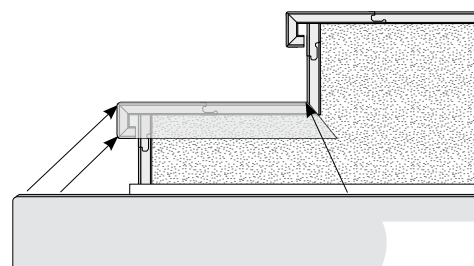

Bočnice - Classic 60

Názov	Artiklové číslo	MJ	Min. odb.
Classic 60	75xxxxxxxTK 60	mb	ks
Bočnice Classic 60, 700 x 60 mm	75xxxxxxxSV 0	ks	ks

Bočnice sú zhotovené z nášlapnej vrstvy vybranej podlahy a zodpovedajú úžitkovej vrstve o hrúbke medzi 2 a 6 mm.

52 V závislosti od výrobku je možné na bočnice použiť 2-lamelové alebo 1-lamelové výrobky. V prípade otázok vám radi poradíme.