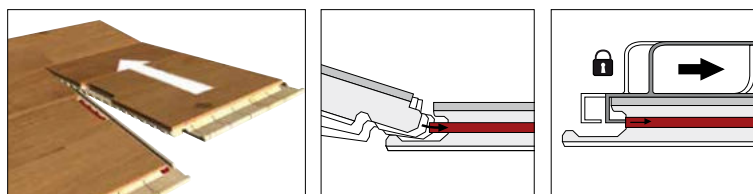

Nová generácia zámkových spojov

Zámok Woodloc® 5s je výsledkom ďalšieho vývoja a dokonalosti metódy Fold-down. Woodloc® 5s sa vyznačuje maximálnou dokonalosťou a presnosťou mechanického uzamykania. Uzamykacie pero z kompozitného materiálu je k dispozícii výhradne len u podláh Kährs.