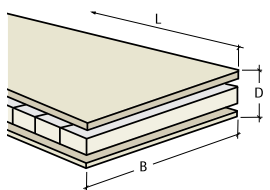

Rozmerová stabilita

Dobré podlahy sa poznajú i podľa hrúbky. Vyváženosť hrúbky a šírky je pre stabilitu dreva rozhodujúcou veľičinou. V ponuke značky Kährs sú lamely o hrúbke 7 až 20 mm. Každá konštrukčná výška danej krytiny je starostlivo navrhnutá tak, aby spĺňala najvyššie možné parametre vo vzťahu k úžitkovej hodnote týchto podláh.