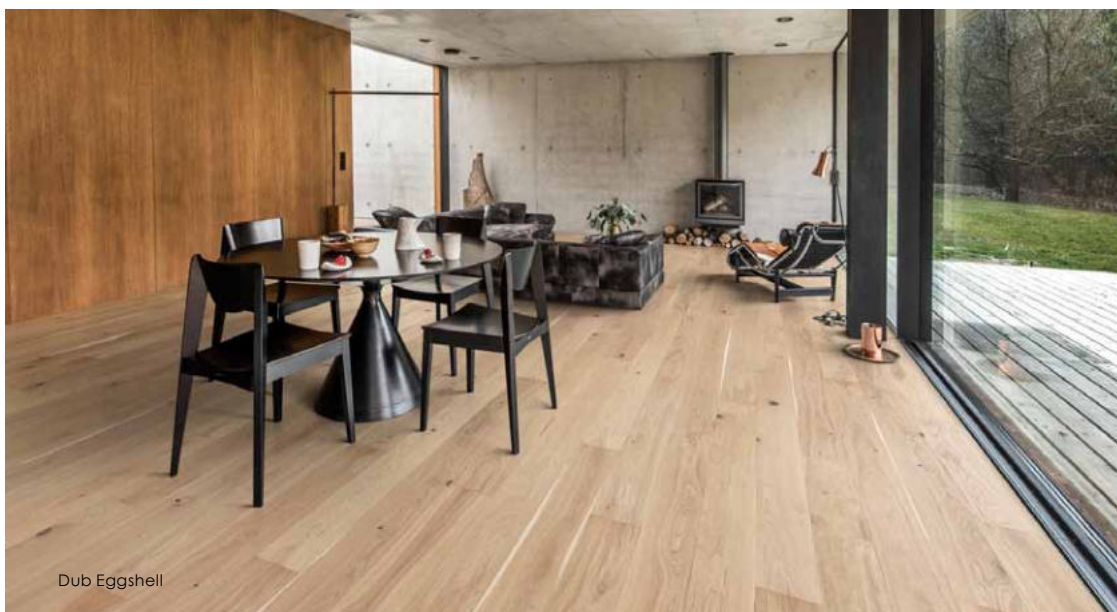

Lux Collection

Ultra matná povrchová úprava v laku dokonale pohlcuje svetlo a necháva tak vyniknúť farebný odtieň podlahy a prirodzenú krásu dreva.
Všetky dekory v 1-lamelovom prevedení. Druhy drevín: dub, jaseň.

1-lamelové, 2420 x 187 x 15 mm,
2266 x 187 x 15 mm

Dub Sky

Dub Horizon

Dub Coast

Dub Shore