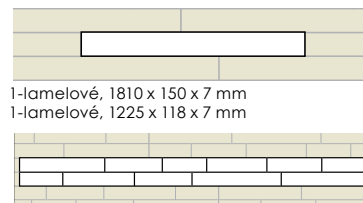

Life Collection

Ideálne pre renovácie. Záťažová trieda 33 - vhodná tiež pre vysokú komerčnú záťaž.

10 moderných odtieňov v 3 formátoch.

Typy dreva: dub, orech.

1-lamelové, 1810 x 150 x 7 mm
1-lamelové, 1225 x 118 x 7 mm