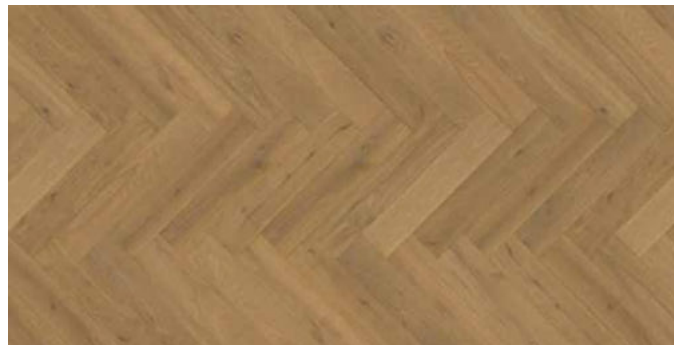

Vzory pokládky:

Rybia kosť

Dub AB biely

Dub CD biely

Dub CC biely

Dub CD šedý

Dub CD vintage biely

Dub CD dymový