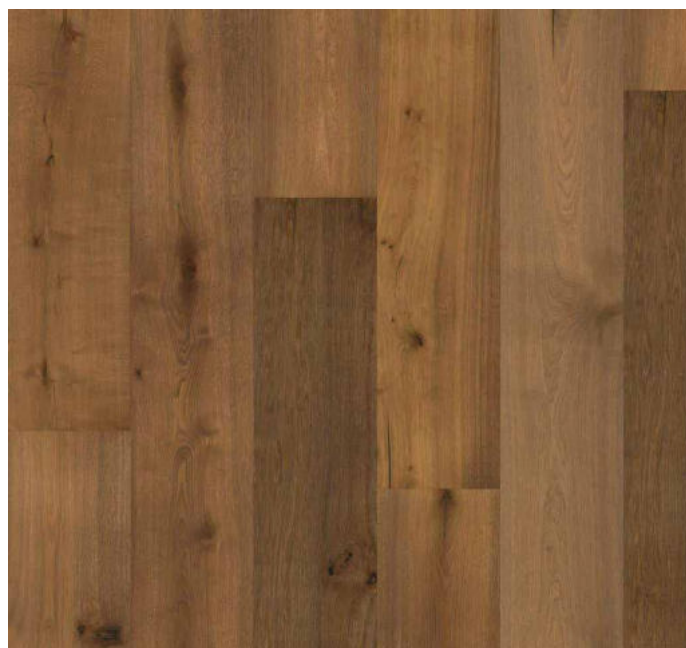

Royal Collection

Dlhé a široké dosky s hrúbkou 18 mm.
Typy dreva: Dub.

1-lamelové, 2400 x 305 x 18 mm

Dub Schönbrunn

Dub Buckingham

Dub Chillon

Dub Sanssouci

Názov	Artiklové číslo	Vzor	Triedenie	Povrchová úprava	Dĺžka (mm)	Šírka (mm)	Hrúbka (mm)
Dub Schönbrunn	181XADEK24KW240	1-lamelový	Dynamic	Prírodný olej, kefovaný	2400	305	18
Dub Buckingham	181XADEK25KW240	1-lamelový	Dynamic	Prírodný olej, morený do biela, kefovaný	2400	305	18
Dub Chillon	181XADEK32KW240	1-lamelový	Dynamic	Prírodný olej, morený do biela, mierne dymový, kefovaný	2400	305	18
Dub Sanssouci	181XDDEK26KW240	1-lamelový	Dynamic	Prírodný olej, kefovaný, dymový	2400	305	18