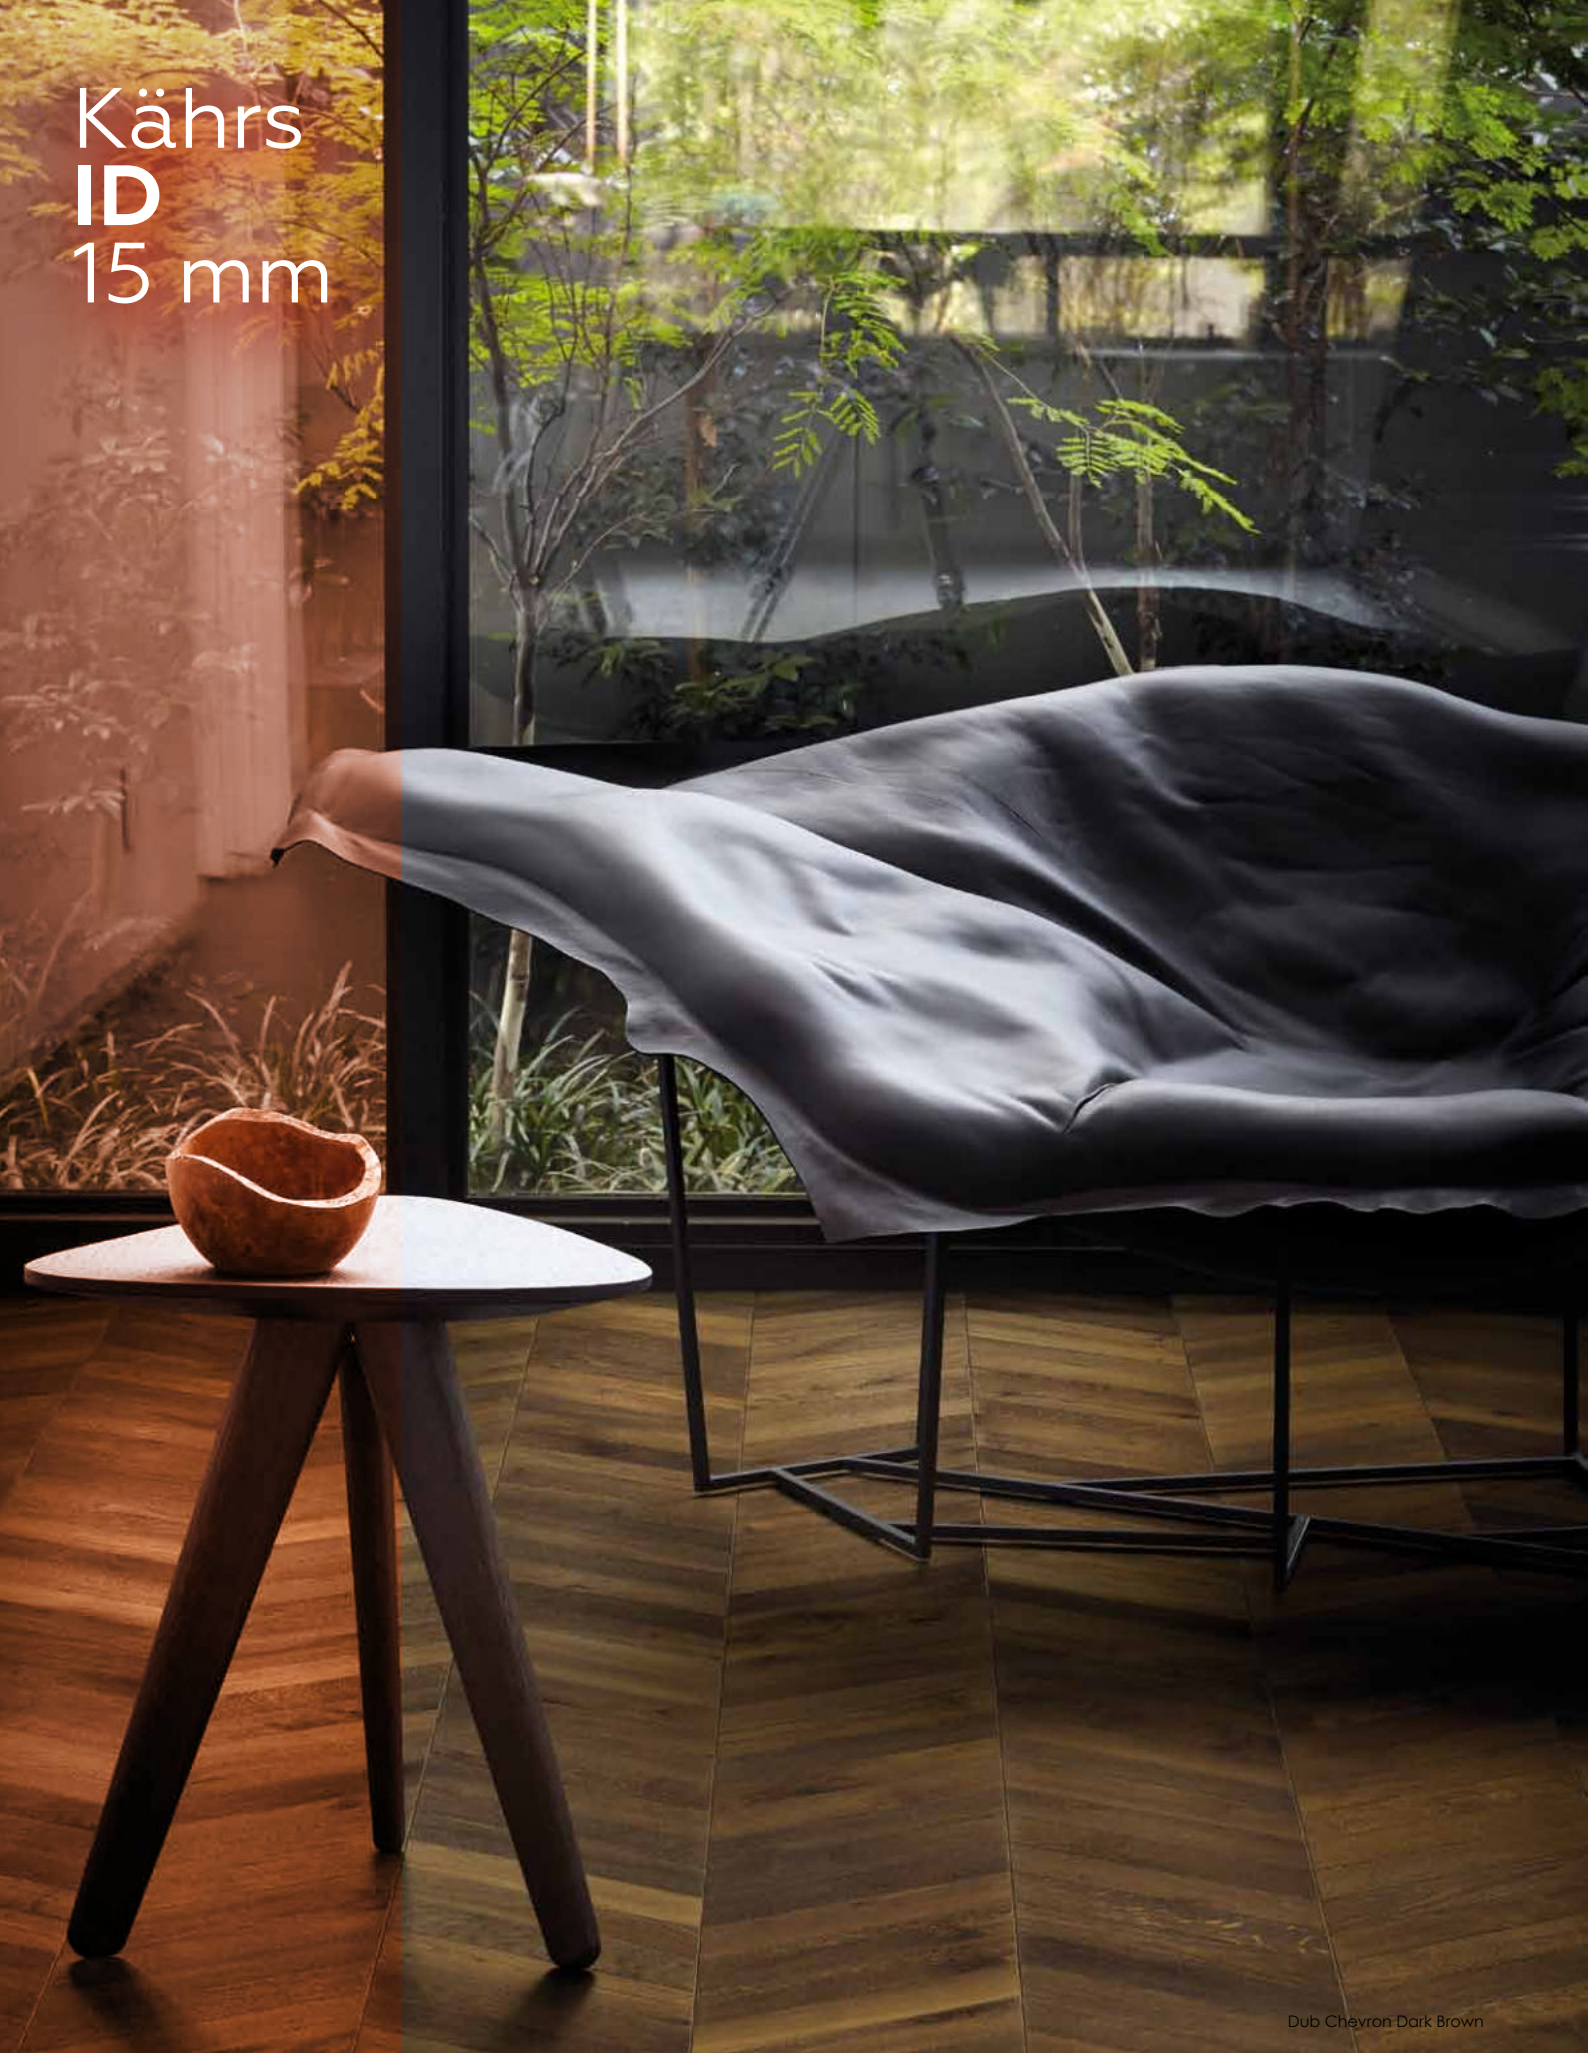

Kährs
ID
15 mm

Dub Chevron Dark Brown

Kolekcia Chevron predstavuje moderný pohľad na klasický vzor. Dômyselná konštrukcia už 3Botových vzorovaných dosiek umožňuje jednoduchú a rýchlu montáž.