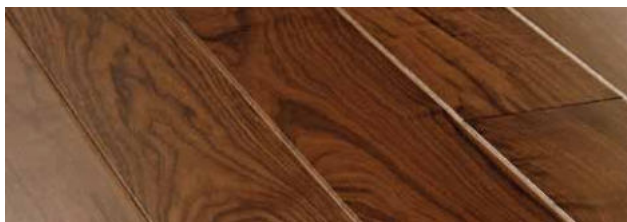

Povrchová úprava

Skosené hrany

Skosené hrany na krátkých a dlhých stranách zvýrazňujú každý jednotlivý diel podlahy. V tabuľkách pri jednotlivých kolekciách nájdete informácie o tom, ktoré výrobky sú so skosenými hranami.