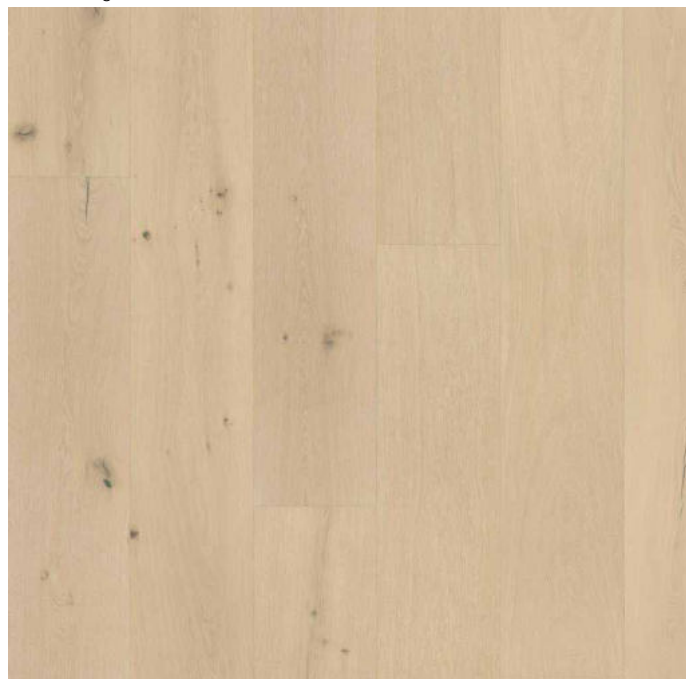

Royal Collection

Dlhé a široké dosky s hrúbkou 18 mm.
Typy dreva: Dub.

1-lamelové, 2400 x 305 x 18 mm

Dub Schönbrunn

Dub Buckingham

Dub Chillon

Dub Sanssouci

Názov	Artiklové číslo	Vzor	Triedenie	Povrchová úprava	Dĺžka (mm)	Šírka (mm)	Hrúbka (mm)
Dub Schönbrunn	181XADEK24KW240	1-lamelový	Dynamic	Prírodný olej, kefovaný	2400	305	18
Dub Buckingham	181XADEK25KW240	1-lamelový	Dynamic	Prírodný olej, morený do biela, kefovaný	2400	305	18
Dub Chillon	181XADEK32KW240	1-lamelový	Dynamic	Prírodný olej, morený do biela, mierne dymový, kefovaný	2400	305	18
Dub Sanssouci	181XDDEK26KW240	1-lamelový	Dynamic	Prírodný olej, kefovaný, dymový	2400	305	18