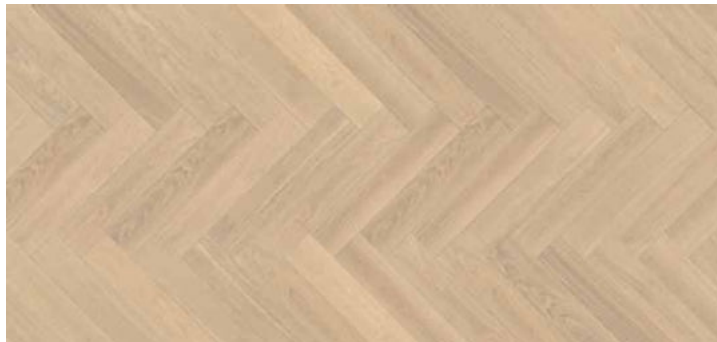

Dub CC biely

Kolekcia HERRINGBONE (Pokládka do vzoru rybia kosť)

2-vrstvové parkety z prírodného a dymového dubu

Rozmery: 600 x 120 x 11 mm
Nášľapná vrstva: ca. 3,5 mm
Nosná doska: preglejka
Obsah balíka: 30 lamiel, 2,16 m²
Obsah palety: 90,70 m²

Vzory pokládky:

Dub AB biely