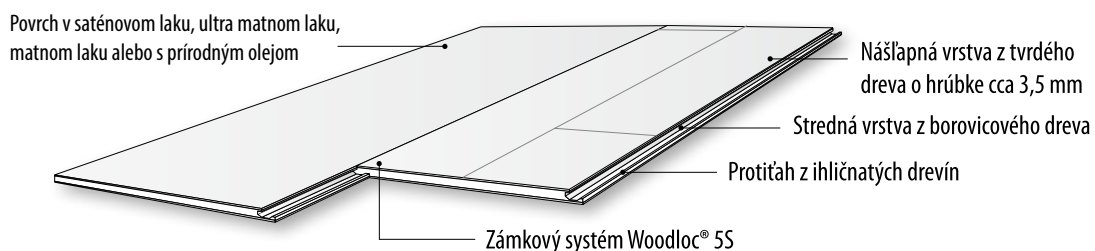

1-lamelové podlahy Grande

Kährs Original 15 mm

Dub Johan

Kährs Original sa vyznačuje vysokou kvalitou a mnohostranosťou: od svetlých až po tmavé odtiene dreva, dizajn v matnom, ultra matnom a saténovom laku alebo v prevedení s prírodným olejom, v 1, 2 alebo 3-lamelovom vzore. Vďaka rozmanitým kolekciam možno vyhovieť akejkoľvek požiadavke z hľadiska dizajnu. Celková hrúbka činí 15 mm, preto je možné minimálne dvakrát až trikrát vykonať zbrúsenie podlahy.