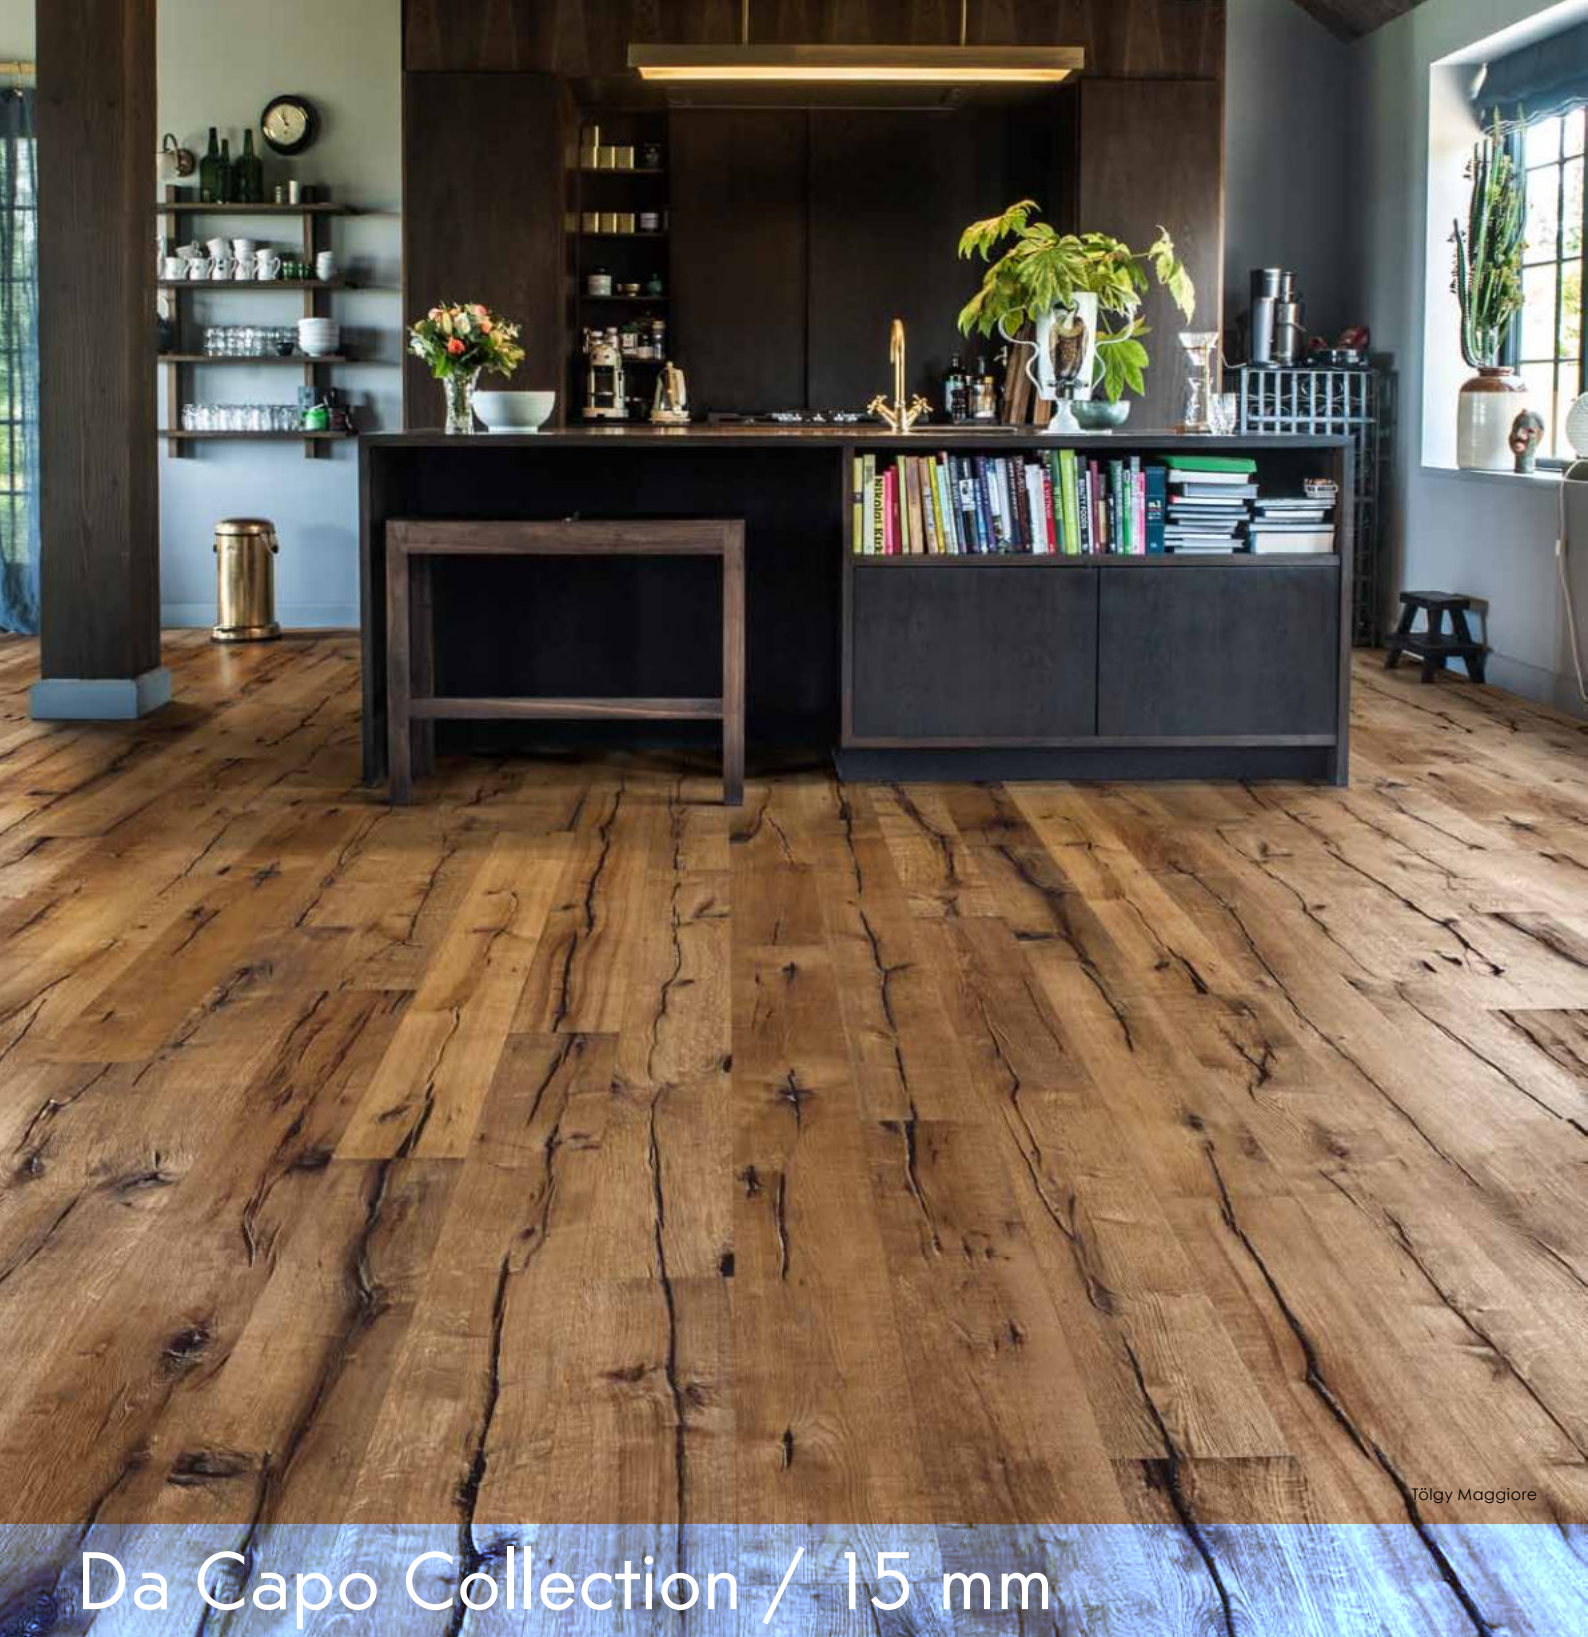

Tölgy Maggiore

Da Capo Collection / 15 mm

Nikdy predtým nepôsobili drevené podlahy tak autenticky! Jedinečná kolekci Da Capo z prémiovej rady Kährs Supreme prináša atraktívne dosky, ktoré zdôrazňujú prirodzenú krásu dreva a dodávajú vynimočnú atmosféru každému interiéru. Podlahy Da Capo dokazujú, že žiadny iný materiál nedokáže starnúť s takou noblesou ako drevo.