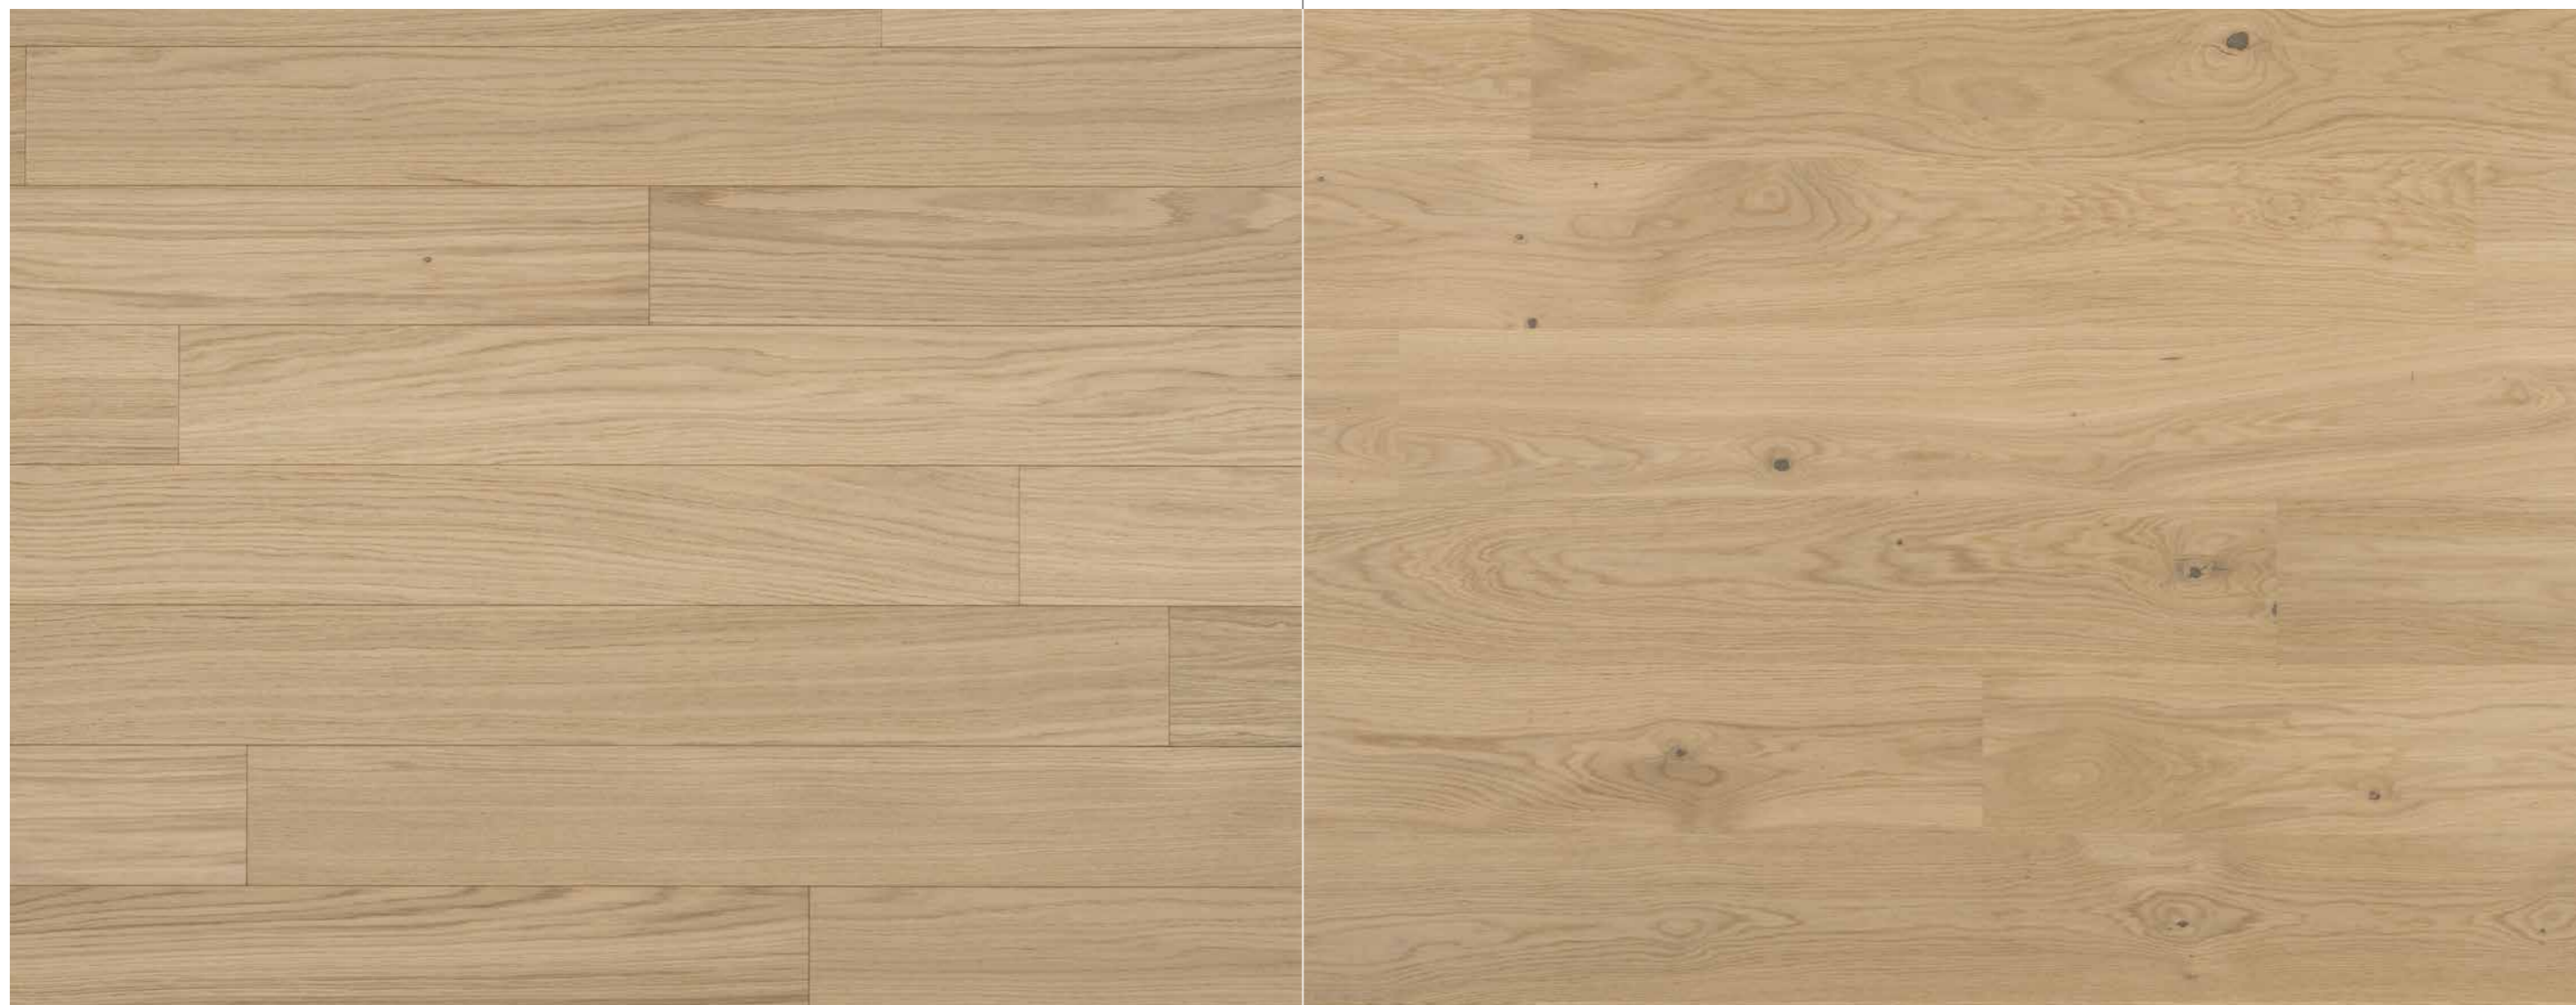

PREMIUM

Pro naše podlahové lamely Premium používáme pouze nejčistší dýhu. Výjimečně čistá kvalita toho nejlepšího z přírody.

RUSTIC LIGHT

Tato rustikální dřevěná podlaha se snaží nalézt rovnováhu mezi menšími a většími sukami a tím utváří výrazný vzor.