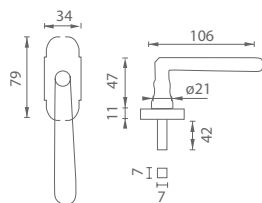

NI - ALT WIEN - EUROOKNO

Cena za kus v €	ZLM.NAT		ZLL, BRM, BRA, CIM		ZLM		CHL, CHM, NIM.LL		SIA	
	bez DPH	s DPH	bez DPH	s DPH	bez DPH	s DPH	bez DPH	s DPH	bez DPH	s DPH
kľučka na eurookno	18,00	21,60	21,00	25,20	21,20	25,44	24,60	29,52	27,00	32,40

OVERTE CENU

3

MATERIÁL: MOSADZ