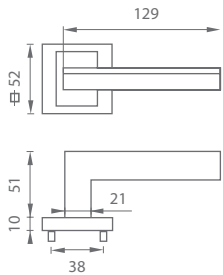

NIM/CHL NIKEL MATNÝ / CHRÓM LESKLÝ (MSN/CP)