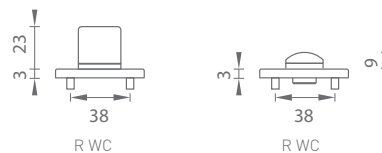

NEM/NEL NEREZ MATNÁ/ NEREZ LESKLÁ