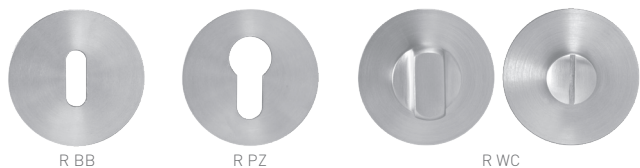

NEM NEREZ MATNÁ