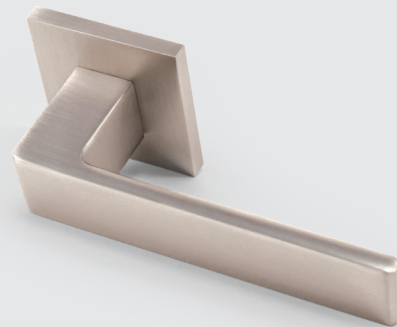

MP - HIT - HR SQ6

OVERTE CENU

	Cena za set v €	bez DPH	s DPH
kľ./kľ. bez spodnej rozety		20,00	24,00
kľ./kľ. + rozety BBQ		28,00	33,60
kľ./kľ. + rozety PZ		28,00	33,60
kľ./kľ. + rozety WC		33,00	39,60

CHL CHM NIM GRM CIM