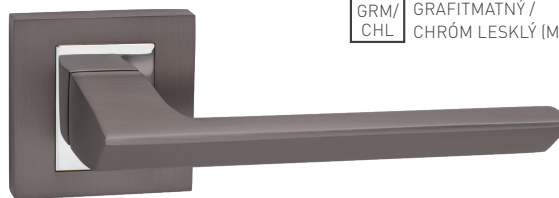

GRM/
CHL GRAFITMATNÝ /
CHRÓM LESKLÝ (MSB/CP)

OVERTE
CENU

MP - JASPER - HR

	Cena za set v €	bez DPH	s DPH
kľ./kľ. bez spodnej rozety		20,00	24,00
kľ./kľ. + rozety BB		28,00	33,60
kľ./kľ. + rozety PZ		28,00	33,60
kľ./kľ. + rozety WC		33,00	39,60
madlo/kľ. + rozety PZ		33,00	39,60