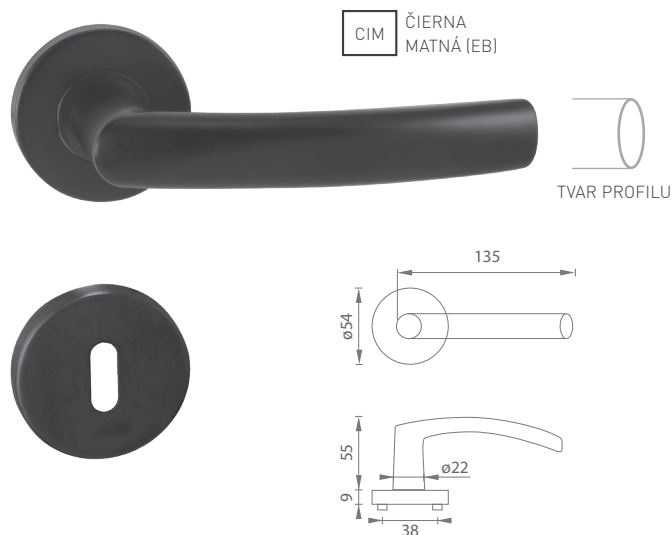

MATERIÁL: NEREZ