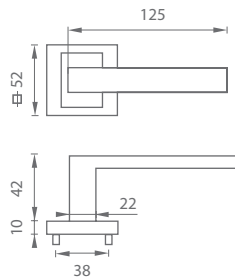

CIM/CHL ČIERNA MATNÁ / CHRÓM LESKLÝ (FB/CP)