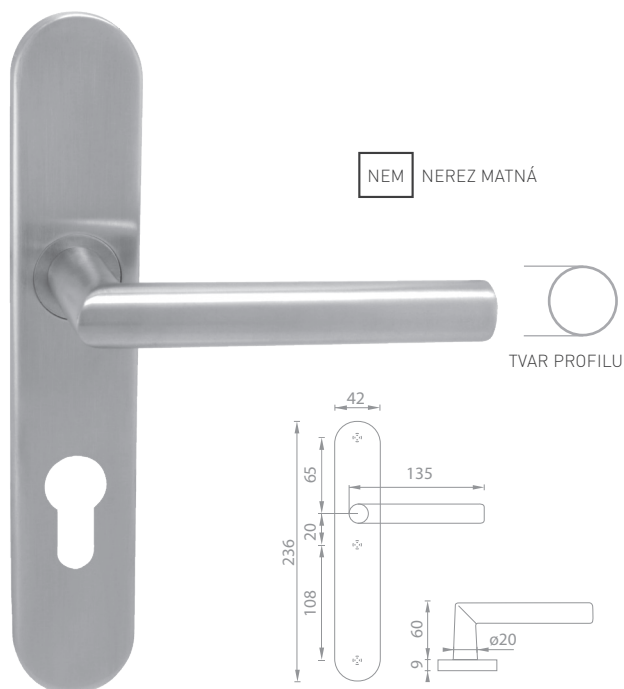

MATERIÁL: NEREZ

i Otvor a rozteč vyrážame na objednávku podľa typu zámku.