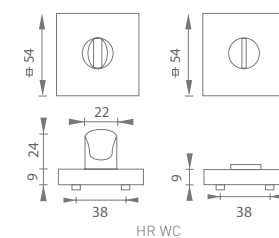

HR WC S UKAZOVATEĽOM

MP - ROZETA - HR

	Cena za set v €	bez DPH	s DPH
rozety HR bez otvoru - záslepka		3,00	3,60
rozety HR BB		3,00	3,60
rozety HR PZ		3,00	3,60
rozety HR WC		10,50	12,60
rozety HR WC s ukazovateľom		10,50	12,60

OVERTE CENU

MP - ROZETA - HR

	Cena za set v €	bez DPH	s DPH
rozety HR BB		4,00	4,80
rozety HR PZ		4,00	4,80
rozety HR WC		13,00	15,60

MATERIÁL: NEREZ