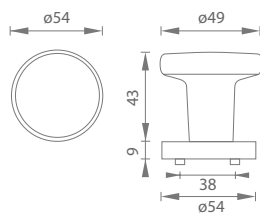

i Guľa použitá pri kľúčoch na okrúhlejšej rozete (R) v prevedení guľa/kľučka.