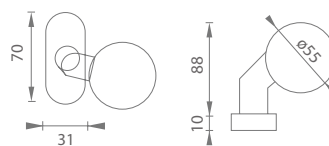

MP - GUĽA VYOSENÁ - UOR

	Cena za kus v €	bez DPH	s DPH
vyosená guľa pevná kus		13,00	15,60

CIM ČIERNÁ MATNÁ (EB)

CIM ČIERNÁ MATNÁ (EB)

i Guľa použitá pri kľúčkoch na úzkej oválnej rozete (UOR) v prevedení guľa/kľučka.