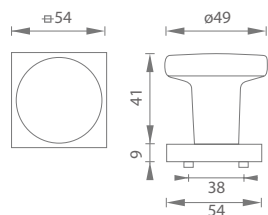

OVERTE CENU

MP - ROZETA - HR

	Cena za set v €	bez DPH	s DPH
rozety HR BB		4,00	4,80
rozety HR PZ		4,00	4,80
rozety HR WC		13,00	15,60

MATERIÁL: NEREZ

NEM NEREZ MATNÁ

CIM ČIERNÁ MATNÁ (EB)

i Guľa použitá pri kľúčoch na hranatej rozete (HR) v prevedení guľa/kľučka.