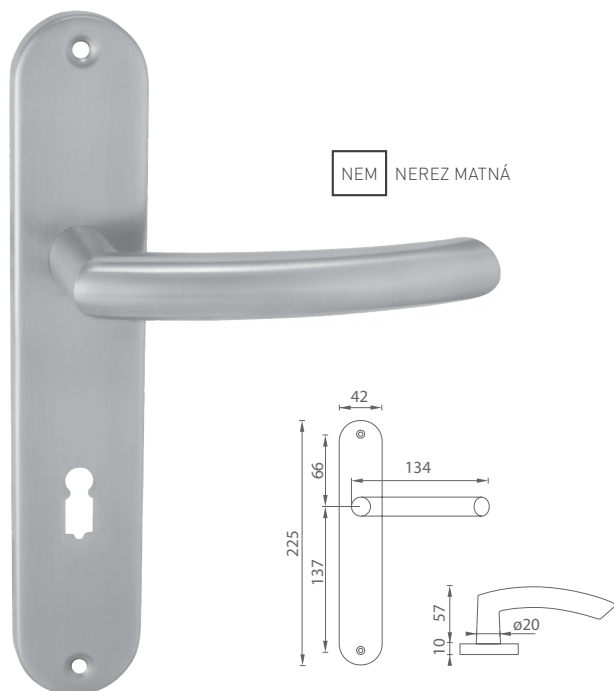

5 ROZNOV ZÁRUKA

72 90 ROZTEČ

TR 3 100 tis.

NEM NEREZ MATNÁ

i Otvor a rozteč vyrážame na objednávku podľa typu zámku.

NEM NEREZ MATNÁ

i Otvor a rozteč vyrážame na objednávku podľa typu zámku.

MATERIÁL: NEREZ