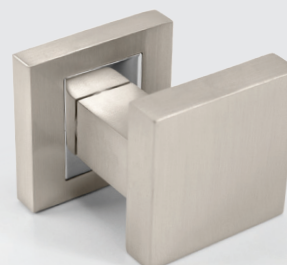

MATERIÁL: ZAMAK / HLINÍK

MP - ROZETY - HR

OVERTE CENU

	Cena za set v €	bez DPH	s DPH
rozety HR BB		8,00	9,60
rozety HR PZ		8,00	9,60
rozety HR WC		13,00	15,60

MADLO PEVNÉ VYOSENÉ

MP - MADLO - HR

OVERTE CENU

	Cena za kus v €	bez DPH	s DPH
madlo pevné		15,00	18,00