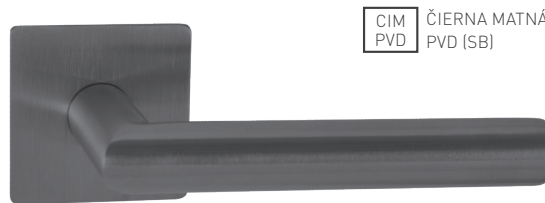

OVERTE CENU

MATERIÁL: NEREZ

NEM NEREZ MATNÁ

OVERTE CENU

MP - FAVORIT - HR 3SM

	Cena za set v €	bez DPH	s DPH
kľ./kľ. bez spodnej rozety		22,00	26,40
kľ./kľ. + rozety BB		28,00	33,60
kľ./kľ. + rozety PZ		28,00	33,60
kľ./kľ. + rozety WC		36,00	43,20
madlo/kľ. + rozety PZ		30,00	36,00