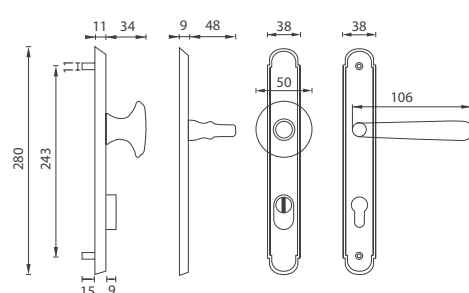

SIA SIVÁ ANTIK (AGA)

CIM ČIERNA MATNÁ (NB)

Guľa / kľučka bez prekrytia

Guľa / kľučka s prekrytím

OVERTE CENU

NI - ALT WIEN - SPEVNENÉ KOVANIE

Cena za set v €	ZLM.NAT		ZLL, BRM, BRA, CIM		ZLM		CHL, CHM, NIM.LL		SIA	
	bez DPH	s DPH	bez DPH	s DPH	bez DPH	s DPH	bez DPH	s DPH	bez DPH	s DPH
kľ./kľ. s PZ otvorom pre vložku	75,80	90,96	82,00	98,40	87,60	105,12	91,00	109,20	102,80	123,36
guľa./kľ. s PZ otvorom pre vložku	79,20	95,04	86,50	103,80	91,00	109,20	94,40	113,28	106,20	127,44
kľ./kľ. s PZ otvorom pre vložku PLUS*	118,00	141,60	126,50	151,80	131,50	157,80	134,80	161,76	148,30	177,96
guľa/kľ. s PZ otvorom pre vložku PLUS*	119,70	143,64	131,50	157,80	134,80	161,76	139,90	167,88	151,70	182,04