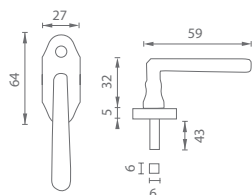

ZLM. NAT ZLATÁ MATNÁ NATURAL