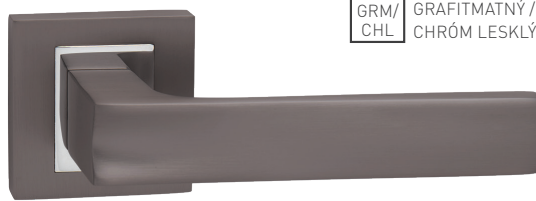

GRM/CHL GRAFITMATNÝ / CHRÓM LESKLÝ (MSB/CP)

OVERTE CENU

MP - HOLLY - HR

	Cena za set v €	bez DPH	s DPH
kľ./kľ. bez spodnej rozety		20,00	24,00
kľ./kľ. + rozety BB		28,00	33,60
kľ./kľ. + rozety PZ		28,00	33,60
kľ./kľ. + rozety WC		33,00	39,60
madlo/kľ. + rozety PZ		33,00	39,60