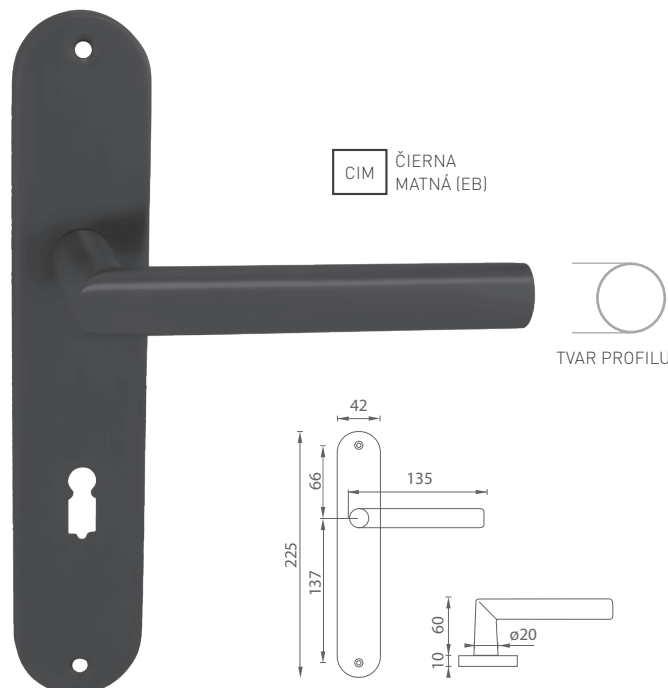

	Cena za kus v €	bez DPH	s DPH
guľa pevná - HR (hraná rozeta)		19,00	22,80

NEM NEREZ MATNÁ

i Madlo použité pri kľúčkách QUADRA - HR v prevedení madlo/kľučka.

OVERTE CENU

MP - MADLO PEVNÉ VYOSENÉ - HR

	Cena za kus v €	bez DPH	s DPH
madlo - HR (hranatá rozeta)		19,00	22,80

5
BODOV ZABŮRA

KR

TR 4
200 tis.

MATERIÁL: NEREZ

MATERIÁL: NEREZ

NEM NEREZ MATNÁ

TVAR PROFILU

i Otvor a rozteč vyrážame na objednávku podľa typu zámku.