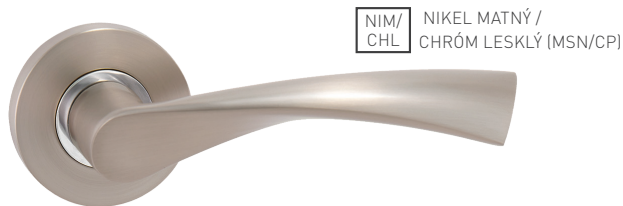

KONŠTRUKCIA KĽUČIEK

VYSVETLIVKY

 predĺžená záruka 3 roky

 súčasťou balenia je sada skrutiek na preskrutkovanie cez dvere

 krytka rozety je závitová

 KR kovová rozeta

 obsahuje vratný mechanizmus kľučky - pružinu

 rozeta s výstupkami (zabraňuje nežiadanejmu pohybu rozety na dverách)

 krytka rozety je ukotvená skrutkou (červíkom)

MATERIÁL: ZAMAK / HLINÍK

NIM/CHL NIKEL MATNÝ / CHRÓM LESKLÝ (MSN/CP)

GRM/CHL GRAFITMATNÝ / CHRÓM LESKLÝ (MSB/CP)