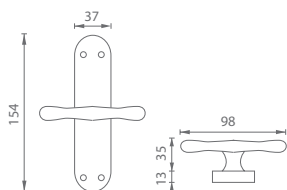

CHM CHRÓM MATNÝ