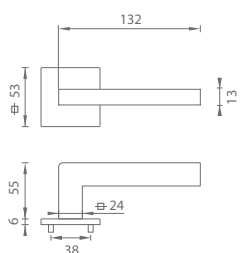

rozeta s výstupkami (zabraňuje nežiadanej pohybu rozety na dverách)

kovová rozeta

MATERIÁL: HLINÍK/ZAMAK

CHL CHRÓM
LESKLÝ (CP)

CHM CHRÓM
MATNÝ (MSC)

GRM GRAFIT
MATNÝ (MSB)

NIM NIKEL
MATNÝ (MSN)

CIM ČIERNA
MATNÁ