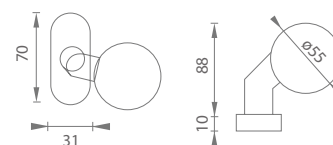

i Guľa použitá pri kľúčoch na úzkej oválnej rozete (UOR) v prevedení guľa/kľučka.

OVERTE CENU

MP - GUĽA VYOSENÁ - UOR

	Cena za set v €	bez DPH	s DPH
guľa otočná/otočná + PZ rozety		28,50	34,20
guľa pevná/pevná + PZ rozety		28,50	34,20
guľa pevná/otočná + PZ rozety		28,50	34,20

MP - GUĽA VYOSENÁ - UOR

	Cena za kus v €	bez DPH	s DPH
vyosená guľa pevná kus		13,00	15,60