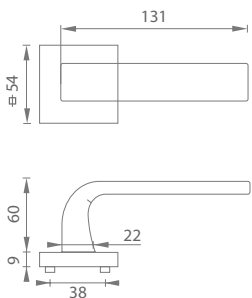

OVERTE CENU

MP - SUNNY - HR

	Cena za set v €	bez DPH	s DPH
kľ./kľ. bez spodnej rozety		20,00	24,00
kľ./kľ. + rozety BB		23,00	27,60
kľ./kľ. + rozety PZ		23,00	27,60
kľ./kľ. + rozety WC		30,50	36,60
kľ./kľ. + rozety WC s ukazovateľom		30,50	36,60
guľa/kľ. + rozety PZ		30,50	36,60

MP - SUNNY - HR

	Cena za set v €	bez DPH	s DPH
kľ./kľ. bez spodnej rozety		25,00	30,00
kľ./kľ. + rozety BB		29,00	34,80
kľ./kľ. + rozety PZ		29,00	34,80
kľ./kľ. + rozety WC		38,00	45,60
guľa/kľ. + rozety PZ		38,00	45,60

MATERIÁL: NEREZ

OVERTE CENU

MP - DANIELA - HR

	Cena za set v €	bez DPH	s DPH
kľ./kľ. bez spodnej rozety		20,00	24,00
kľ./kľ. + rozety BB		23,00	27,60
kľ./kľ. + rozety PZ		23,00	27,60
kľ./kľ. + rozety WC		30,50	36,60
kľ./kľ. + rozety WC s ukazovateľom		30,50	36,60
guľa/kľ. + rozety PZ		30,50	36,60

MP - DANIELA - HR

	Cena za set v €	bez DPH	s DPH
kľ./kľ. bez spodnej rozety		26,00	31,20
kľ./kľ. + rozety BB		30,00	36,00
kľ./kľ. + rozety PZ		30,00	36,00
kľ./kľ. + rozety WC		39,00	46,80
guľa/kľ. + rozety PZ		39,00	46,80

MATERIÁL: NEREZ