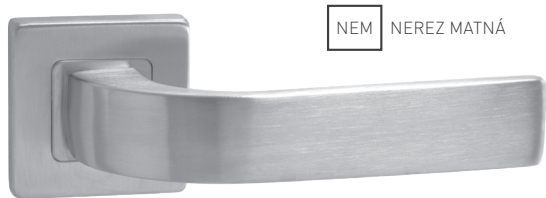

NEM NEREZ MATNÁ