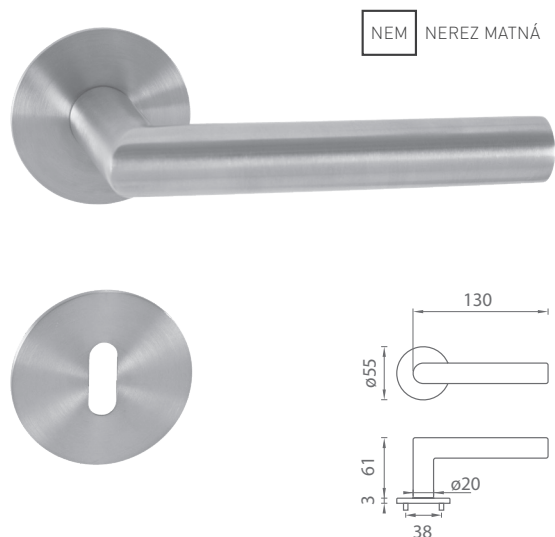

MATERIÁL: NEREZ

NEM NEREZ MATNÁ