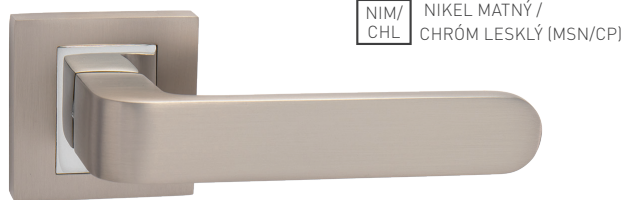

MATERIÁL: ZAMAK / HLINÍK

CIM/
CHL ČIERN A MATNÁ /
CHRÓM LESKLÝ (FB/CP)

OVERTE
CENU

MP - JASPER - HR

	Cena za set v €	bez DPH	s DPH
kľ./kľ. bez spodnej rozety		20,00	24,00
kľ./kľ. + rozety BB		28,00	33,60
kľ./kľ. + rozety PZ		28,00	33,60
kľ./kľ. + rozety WC		33,00	39,60
madlo/kľ. + rozety PZ		33,00	39,60