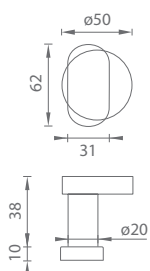

	Cena za set v €	bez DPH	s DPH
rozety UOR bez otvoru - záslepka		2,50	3,00
rozety UOR PZ	 	2,50	3,00

MP - ROZETA - UOR

	Cena za set v €	bez DPH	s DPH
rozety UOR PZ	 	3,40	4,08

MATERIÁL: NEREZ

NEM NEREZ MATNÁ