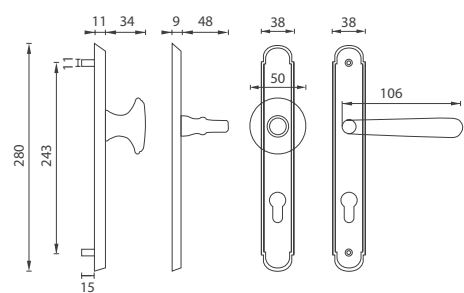

Guľa / kľučka bez prekrytia