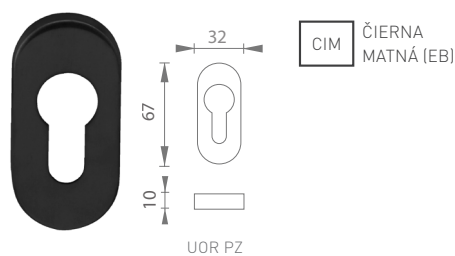

CIM ČIERNA MATNÁ (EB)

UOR PZ

MATERIÁL: NEREZ

OVERTE CENU

MP - ROZETA - UOR

	Cena za set v €	bez DPH	s DPH
rozety UOR bez otvoru - záslepka		2,50	3,00
rozety UOR PZ		2,50	3,00

MP - ROZETA - UOR

	Cena za set v €	bez DPH	s DPH
rozety UOR PZ		3,40	4,08