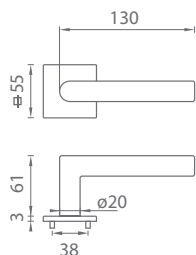

OVERTE CENU

MP - FAVORIT - HR 3SM

	Cena za set v €	bez DPH	s DPH
kľ./kľ. bez spodnej rozety		22,00	26,40
kľ./kľ. + rozety BB		28,00	33,60
kľ./kľ. + rozety PZ		28,00	33,60
kľ./kľ. + rozety WC		36,00	43,20
madlo/kľ. + rozety PZ		30,00	36,00