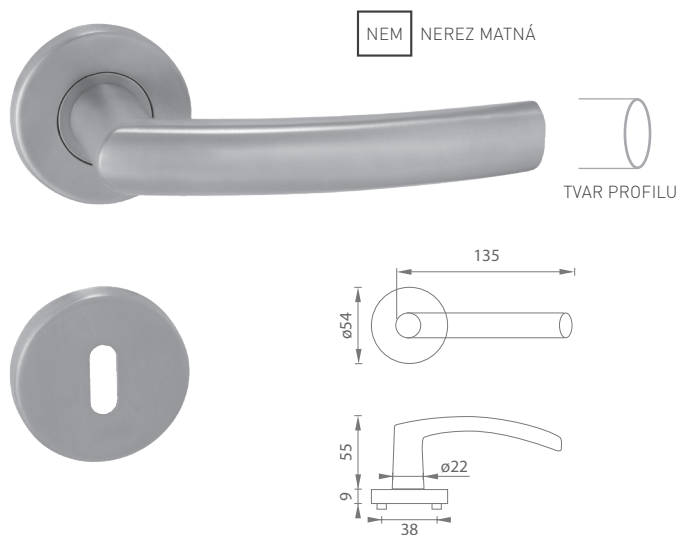

MATERIÁL: NEREZ