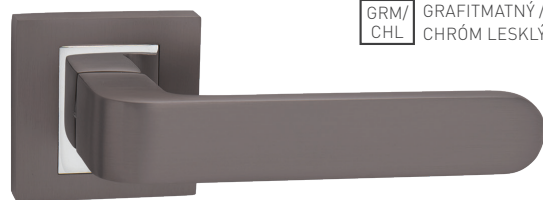

MATERIÁL: ZAMAK / HLINÍK

OVERTE CENU

MP - BISKIT - HR

	Cena za set v €	bez DPH	s DPH
kľ./kľ. bez spodnej rozety		20,00	24,00
kľ./kľ. + rozety BB		28,00	33,60
kľ./kľ. + rozety PZ		28,00	33,60
kľ./kľ. + rozety WC		33,00	39,60
madlo/kľ. + rozety PZ		33,00	39,60

3
ROBY ZABŮKA

KR