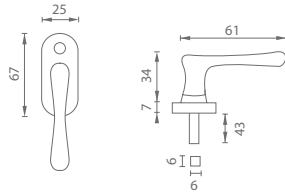

ZLL ZLATÁ LESKLÁ

ZLM. NAT ZLATÁ MATNÁ NATURAL

BRM BRONZ MATNÝ

BRA BRONZ ANTIK (DAB)

MATERIÁL: MOSADZ

MP - ELEGANT - POLOLIVA

Cena za kus v €	ZLM.NAT		ZLL, BRM, BRA		CHL, CHM, NIM	
	bez DPH	s DPH	bez DPH	s DPH	bez DPH	s DPH
pololiva malá	6,50	7,80	6,50	7,80	7,50	9,00