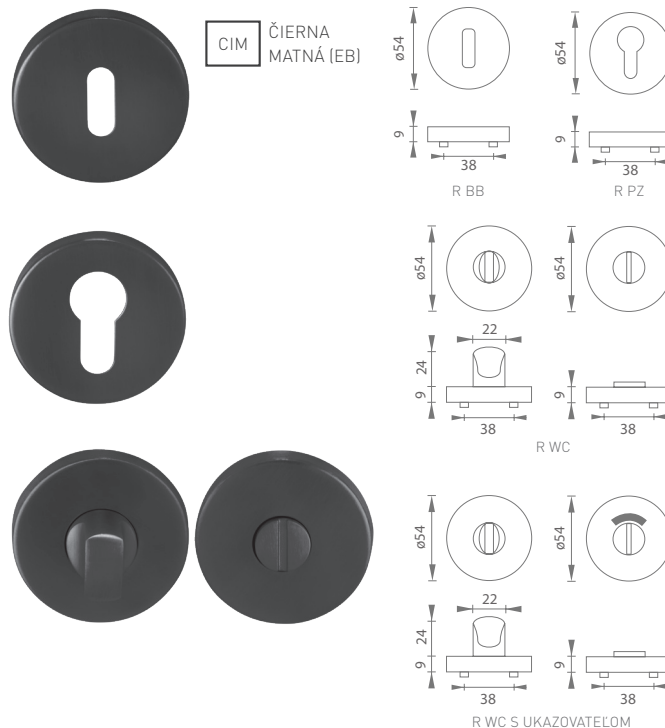

CIM ČIERNÁ MATNÁ (EB)

MATERIÁL: NEREZ

OVERTE CENU

MP - ROZETA - R

	Cena za set v €	bez DPH	s DPH
rozety R bez otvoru - záslepka		2,50	3,00
rozety R BB		2,50	3,00
rozety R PZ		2,50	3,00
rozety R WC		9,20	11,04
rozety R WC s ukazovateľom		9,20	11,04

MP - ROZETA - R

	Cena za set v €	bez DPH	s DPH
rozety R BB		3,40	4,08
rozety R PZ		3,40	4,08
rozety R WC		12,00	14,40