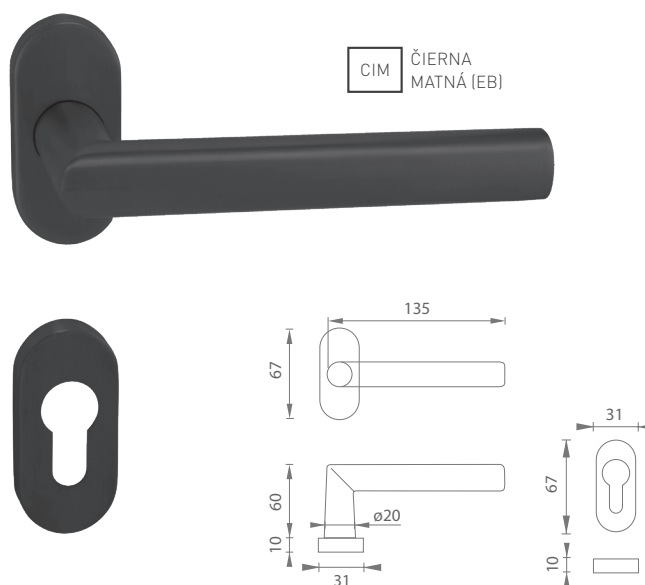

OVERTE CENU

MP - MADLO PEVNÉ VYOSENÉ - SUH

	Cena za kus v €	bez DPH	s DPH
madlo na SUH bez otvoru		17,00	20,40
madlo na SUH s PZ otvorom		17,00	20,40

MATERIÁL: NEREZ

NEM NEREZ MATNÁ

CIM ČIERNA MATNÁ (EB)

OVERTE CENU