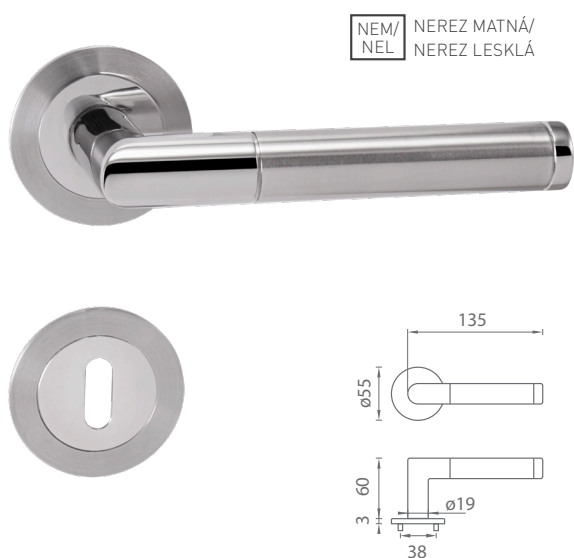

NEM/ NEL NEREZ MATNÁ/
NEREZ LESKLÁ