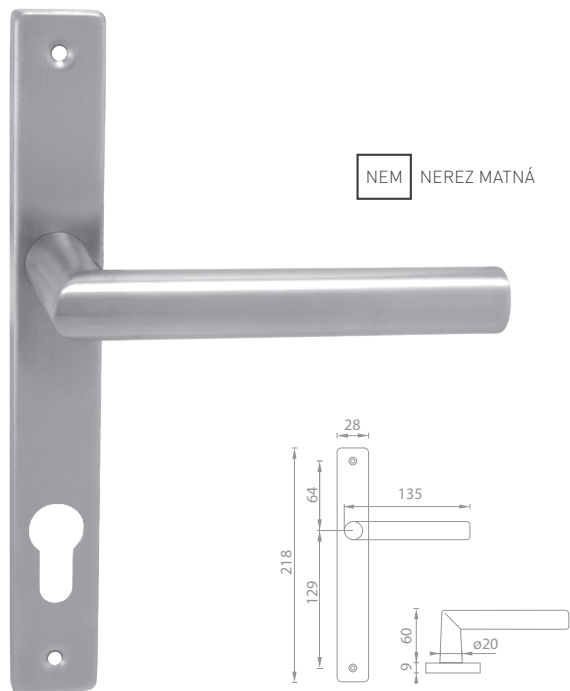

i Madlo použité pri kľučkách QUADRA - SH v prevedení madlo/kľučka.

5
RODOV ZABŮRKA

72
90
ROZTEC

F

TR 3
100 tis.

MATERIÁL: NEREZ

MATERIÁL: NEREZ

NEM NEREZ MATNÁ