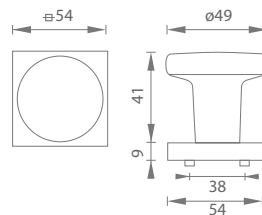

OVERTE CENU

MP - ROZETA - HR

	Cena za set v €	bez DPH	s DPH
rozety HR BB		4,00	4,80
rozety HR PZ		4,00	4,80
rozety HR WC		13,00	15,60

MATERIÁL: NEREZ

NEM NEREZ MATNÁ

CIM ČIERNÁ MATNÁ (EB)

i Guľa použitá pri kľúčoch na hranatej rozete (HR) v prevedení guľa/kľučka.