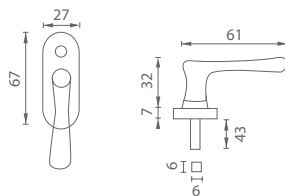

MATERIÁL: MŌSADZ

NI - ELEGANT - POLOLIVA MALÁ

Cena za kus v €	ZLM.NAT		ZLL, BRM		ZLM		CHL, CHM, NIM.LL	
	bez DPH	s DPH	bez DPH	s DPH	bez DPH	s DPH	bez DPH	s DPH
pololiva malá	10,80	12,96	11,80	14,16	14,50	17,40	15,70	18,84

OVERTE CENU