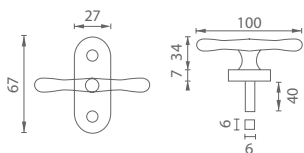

MATERIÁL: MŌSADZ

NI - ELEGANT - OLIVA

Cena za kus v €	ZLM.NAT		ZLL, BRM		ZLM		CHL, CHM, NIM.LL	
	bez DPH	s DPH	bez DPH	s DPH	bez DPH	s DPH	bez DPH	s DPH
okenná oliva	11,70	14,04	14,00	16,80	15,30	18,36	16,90	20,28

OVERTE CENU

MATERIÁL: MŌSADZ

NI - ELEGANT - POLOLIVA MALÁ

Cena za kus v €	ZLM.NAT		ZLL, BRM		ZLM		CHL, CHM, NIM.LL	
	bez DPH	s DPH	bez DPH	s DPH	bez DPH	s DPH	bez DPH	s DPH
pololiva malá	10,80	12,96	11,80	14,16	14,50	17,40	15,70	18,84

OVERTE CENU