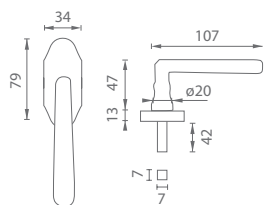

MATERIÁL: MOSADZ

MP - ALT WIEN - EUROOKNO

Cena za kus v €	ZLM.NAT		ZLL, BRM, BRA		CHL, CHM, NIM	
	bez DPH	s DPH	bez DPH	s DPH	bez DPH	s DPH
eurookno	12,00	14,40	13,50	16,20	15,50	18,60

5
ROZOV ZABÍKA

OVERTE CENU

MATERIÁL: MOSADZ

MP - ALT WIEN - ROZVORA

Cena za kus v €	ZLM.NAT		ZLL, BRM, BRA		CHL, CHM, NIM	
	bez DPH	s DPH	bez DPH	s DPH	bez DPH	s DPH
rozvora	12,00	14,40	15,00	18,00	16,50	19,80

5
ROZOV ZABÍKA

OVERTE CENU