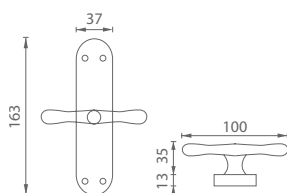

ZLM.NAT ZLATÁ MATNÁ (NATURAL)