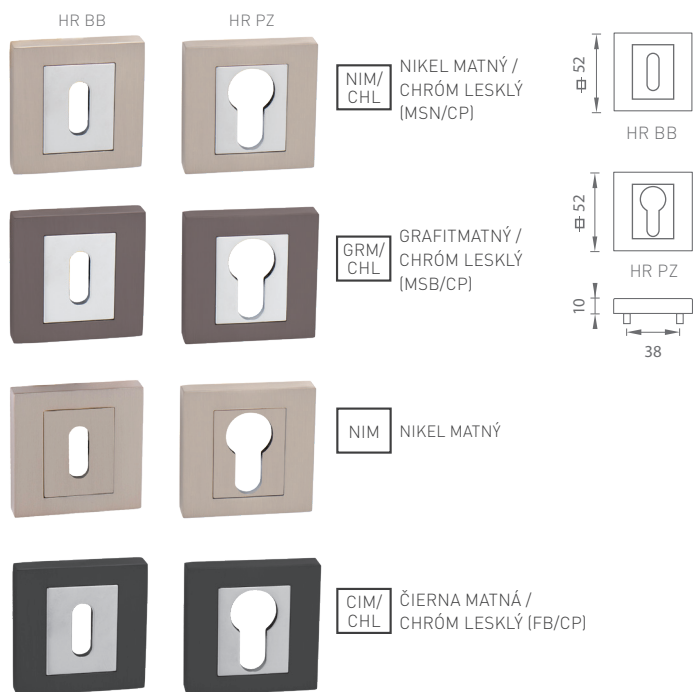

NIM/CHL NIKEL MATNÝ / CHRÓM LESKLÝ (MSN/CP)

GRM/CHL GRAFITMATNÝ / CHRÓM LESKLÝ (MSB/CP)

MATERIÁL: ZAMAK / HLINÍK

OVERTE CENU

MP - BISKIT - HR

	Cena za set v €	bez DPH	s DPH
kľ./kľ. bez spodnej rozety		20,00	24,00
kľ./kľ. + rozety BB		28,00	33,60
kľ./kľ. + rozety PZ		28,00	33,60
kľ./kľ. + rozety WC		33,00	39,60
madlo/kľ. + rozety PZ		33,00	39,60

3
ROBY ZABŮKA

KR

MATERIÁL: ZAMAK / HLINÍK

MP - ROZETY - HR

OVERTE CENU

	Cena za set v €	bez DPH	s DPH
rozety HR BB		8,00	9,60
rozety HR PZ		8,00	9,60
rozety HR WC		13,00	15,60

MADLO PEVNÉ VYOSENÉ

MP - MADLO - HR