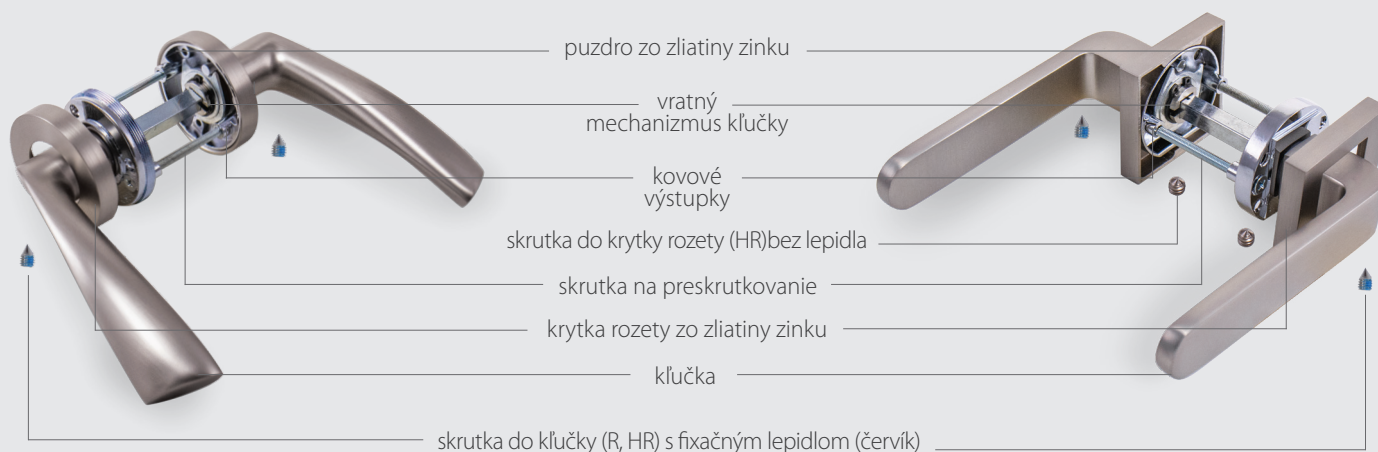

KONŠTRUKCIA KĽUČIEK

VYSVETLIVKY

 predĺžená záruka 3 roky

 súčasťou balenia je sada skrutiek na preskrutkovanie cez dvere

 krytka rozety je závitová

 KR kovová rozeta

 obsahuje vratný mechanizmus kľučky - pružinu