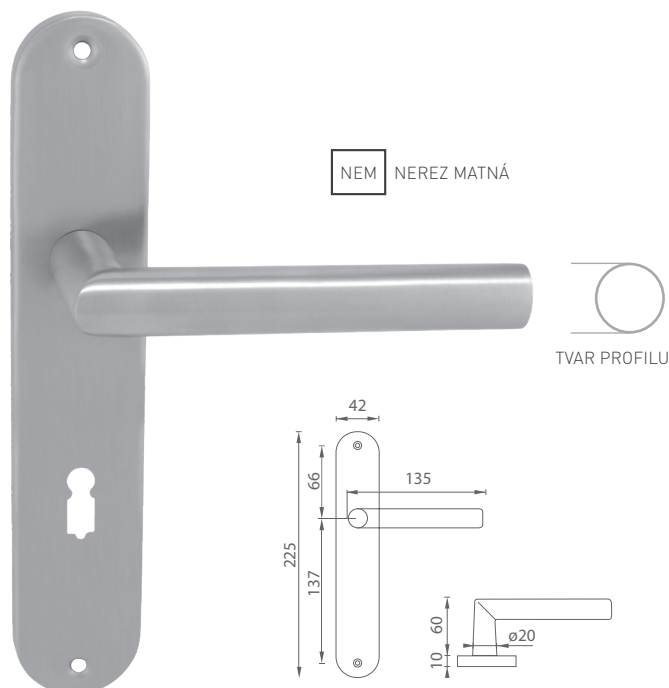

	Cena za kus v €	bez DPH	s DPH
guľa pevná - HR (hraná rozeta)		19,00	22,80

NEM NEREZ MATNÁ

i Madlo použité pri kľúčkách QUADRA - HR v prevedení madlo/kľučka.

OVERTE CENU

MP - MADLO PEVNÉ VYOSENÉ - HR

	Cena za kus v €	bez DPH	s DPH
madlo - HR (hranatá rozeta)		19,00	22,80

5
BODOV ZABŮRA

KR

TR 4
200 tis.

MATERIÁL: NEREZ

MATERIÁL: NEREZ

NEM NEREZ MATNÁ

TVAR PROFILU

i Otvor a rozteč vyrážame na objednávku podľa typu zámku.