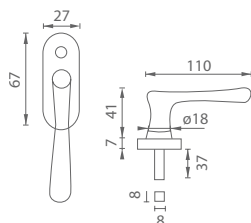

OVERTE CENU

NI - ELEGANT - POLOLIVA VEĽKÁ

Cena za kus v €	ZLM.NAT		ZLL, BRM		ZLM		CHL, CHM, NIM.LL	
	bez DPH	s DPH	bez DPH	s DPH	bez DPH	s DPH	bez DPH	s DPH
okenná pololiva veľká	13,50	16,20	16,00	19,20	17,20	20,64	17,90	21,48

MATERIÁL: MOSADZ