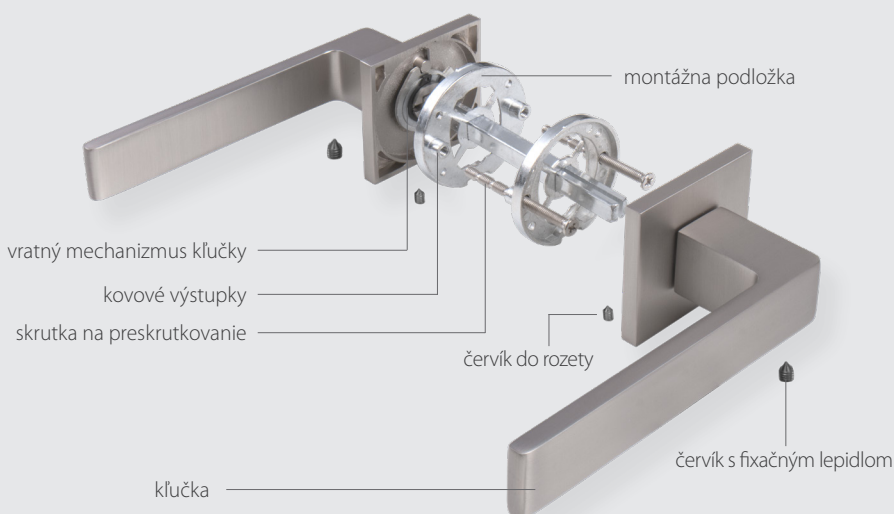

KONŠTRUKCIA KĽUČKY

VYSVETLIVKY

predĺžená záruka 3 roky

súčasťou balenia je sada skrutiek na preskrutkovanie cez dvere

obsahuje vratný mechanizmus kľučky - pružinu

krytka rozety je ukotvená skrutkou (červíkom)

rozeta s výstupkami (zabraňuje nežiadanej pohybu rozety na dverách)

kovová rozeta

MATERIÁL: HLINÍK/ZAMAK

CHL CHRÓM
LESKLÝ (CP)

CHM CHRÓM
MATNÝ (MSC)

GRM GRAFIT
MATNÝ (MSB)

NIM NIKEL
MATNÝ (MSN)

CIM ČIERNA
MATNÁ