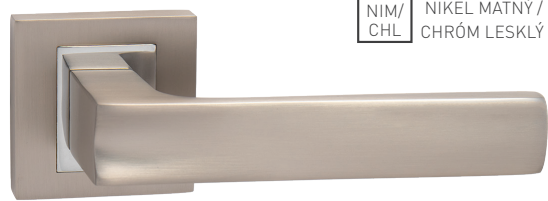

OVERTE CENU

MP - ROZETY - R

	Cena za set v €	bez DPH	s DPH
rozety R BB		8,00	9,60
rozety R PZ		8,00	9,60
rozety R WC		13,00	15,60

MP - GULA - R

	Cena za kus v €	bez DPH	s DPH
guľa pevná		15,00	18,00

MATERIÁL: ZAMAK / HLINÍK