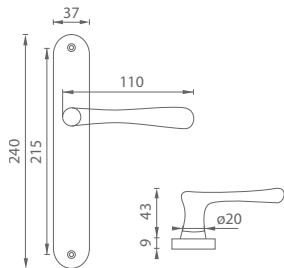

CHM CHRÓM MATNÝ (CHSAT)