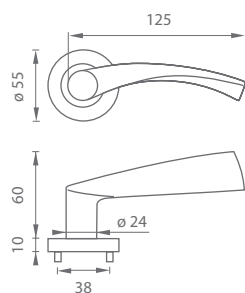

 rozeta s výstupkami (zabraňuje nežiadanejmu pohybu rozety na dverách)

 krytka rozety je ukotvená skrutkou (červíkom)

MATERIÁL: ZAMAK / HLINÍK

NIM/CHL NIKEL MATNÝ / CHRÓM LESKLÝ (MSN/CP)

GRM/CHL GRAFITMATNÝ / CHRÓM LESKLÝ (MSB/CP)