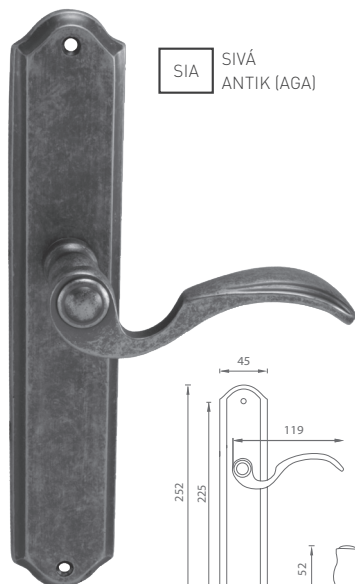

MATERIÁL: MOSADZ

SIA SIVÁ ANTIK (AGA)