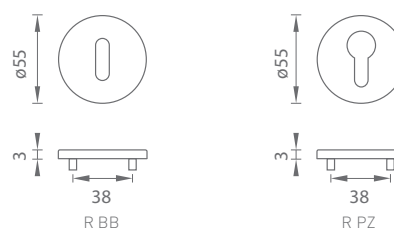

CIM PVD ČIERNÁ MATNÁ PVD (SB)