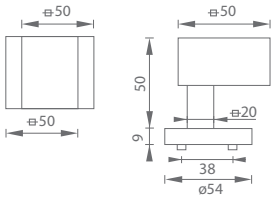

i Madlo použité pri kľúčkách QUADRA - HR v prevedení madlo/kľučka.

OVERTE CENU

MP - MADLO PEVNÉ VYOSENÉ - HR

	Cena za kus v €	bez DPH	s DPH
madlo - HR (hranatá rozeta)		19,00	22,80

5
BODOV ZABŮRA

KR

TR 4
200 tis.

MATERIÁL: NEREZ