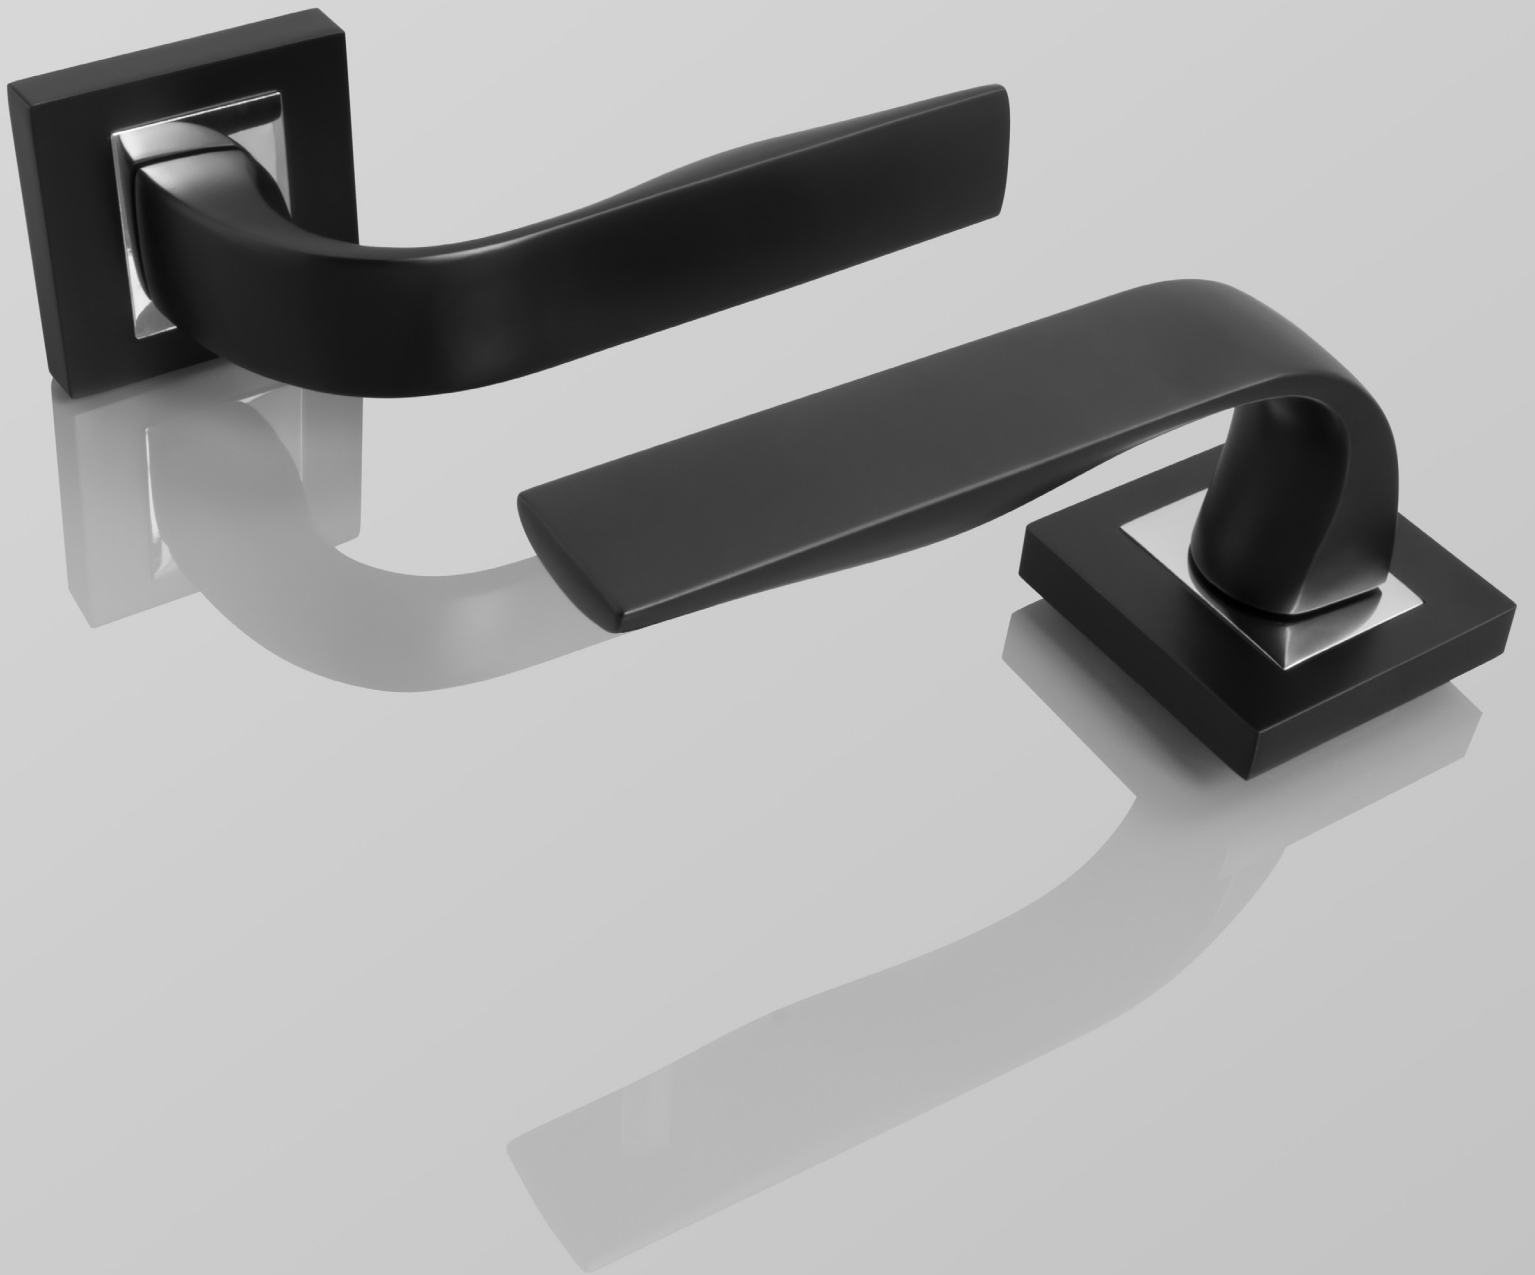

MATERIÁL: ZAMAK / HLINÍK

NIM/
CHL NIKEL MATNÝ /
CHRÓM LESKLÝ (MSN/CP)

GRM/
CHL GRAFITMATNÝ /
CHRÓM LESKLÝ (MSB/CP)

OVERTE
CENU

MP - JASPER - HR

	Cena za set v €	bez DPH	s DPH
kľ./kľ. bez spodnej rozety		20,00	24,00
kľ./kľ. + rozety BB		28,00	33,60
kľ./kľ. + rozety PZ		28,00	33,60
kľ./kľ. + rozety WC		33,00	39,60
madlo/kľ. + rozety PZ		33,00	39,60