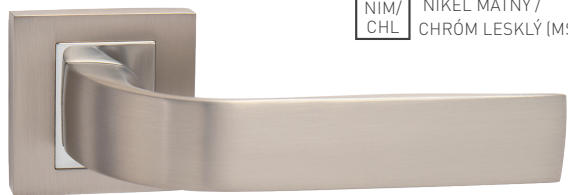

MATERIÁL: ZAMAK / HLINÍK

NIM/CHL NIKEL MATNÝ / CHRÓM LESKLÝ (MSN/CP)