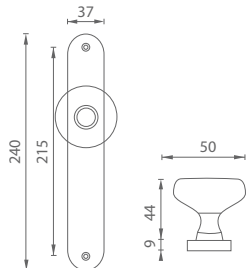

CHM CHRÓM MATNÝ (CHSAT)