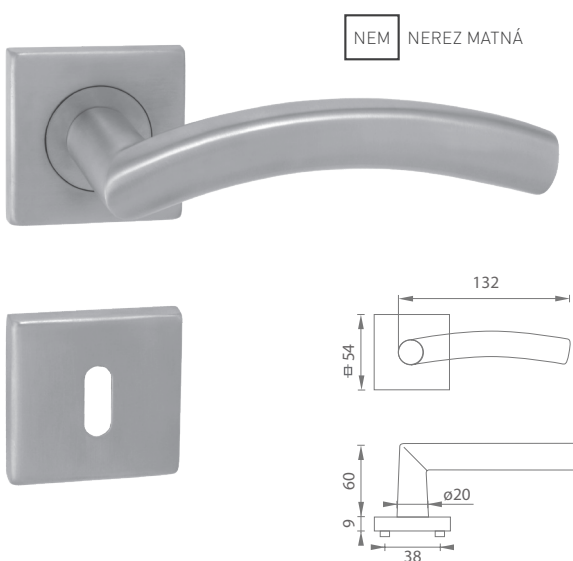

NEM NEREZ MATNÁ