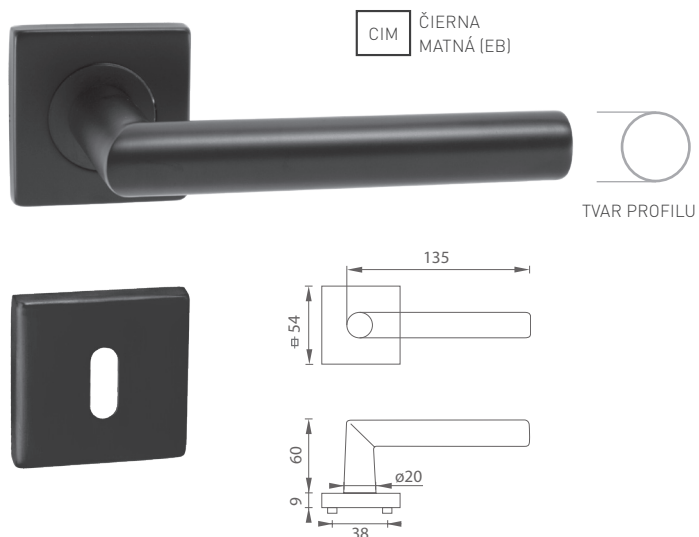

MATERIÁL: NEREZ