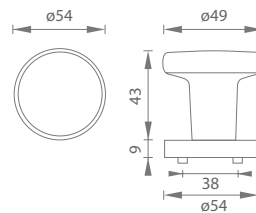

i Guľa použitá pri kľúčoch na okrúhlejšej rozete (R) v prevedení guľa/kľučka.

OVERTE CENU

MP - GUĽA PEVNÁ - R

	Cena za kus v €	bez DPH	s DPH
guľa pevná - R (okrúhla rozeta)		13,00	15,60

MP - GUĽA PEVNÁ - R

	Cena za kus v €	bez DPH	s DPH
guľa pevná - R (okrúhla rozeta)		17,50	21,00

MATERIÁL: NEREZ