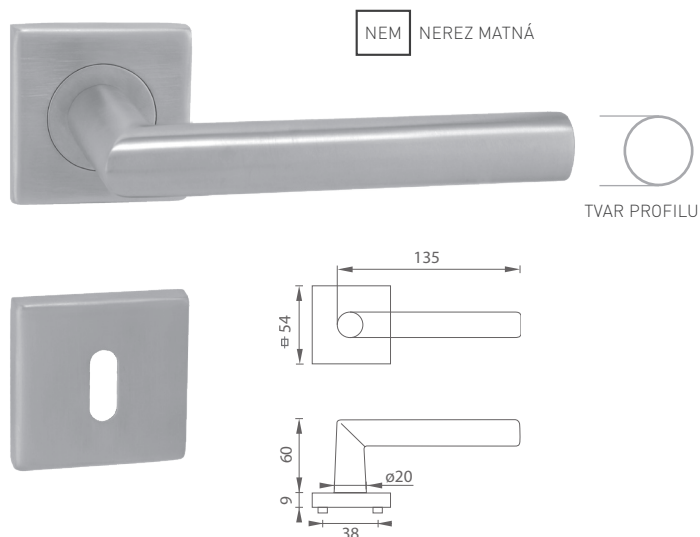

CIM ČIERNÁ MATNÁ (EB)

i Guľa použitá pri kľúčoch na okrúhlejšej rozete (R) v prevedení guľa/kľučka.

OVERTE CENU

MP - GUĽA PEVNÁ - R

	Cena za kus v €	bez DPH	s DPH
guľa pevná - R (okrúhla rozeta)		13,00	15,60

MP - GUĽA PEVNÁ - R

	Cena za kus v €	bez DPH	s DPH
guľa pevná - R (okrúhla rozeta)		17,50	21,00

MATERIÁL: NEREZ

MATERIÁL: NEREZ

OVERTE CENU

MP - FAVORIT - HR

	Cena za set v €	bez DPH	s DPH
kľ./kľ. bez spodnej rozety		14,00	16,80
kľ./kľ. + rozety BB		17,00	20,40
kľ./kľ. + rozety PZ		17,00	20,40
kľ./kľ. + rozety WC		24,50	29,40
kľ./kľ. + rozety WC s ukazovateľom		24,50	29,40
guľa/kľ. + rozety PZ		24,50	29,40