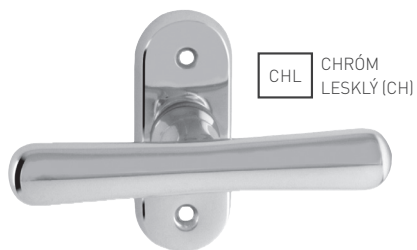

CHL CHRÓM LESKLÝ (CH)