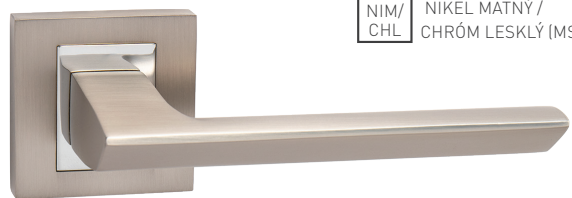

MATERIÁL: ZAMAK / HLINÍK

NIM/
CHL NIKEL MATNÝ /
CHRÓM LESKLÝ (MSN/CP)