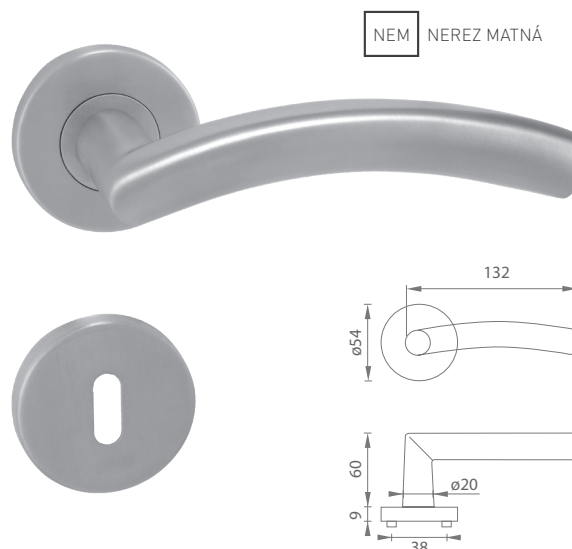

NEM NEREZ MATNÁ

OVERTE CENU

MP - COSLAN - R

	Cena za set v €	bez DPH	s DPH
kľ./kľ. bez spodnej rozety		12,50	15,00
kľ./kľ. + rozety BB		15,00	18,00
kľ./kľ. + rozety PZ		15,00	18,00
kľ./kľ. + rozety WC		21,70	26,04
kľ./kľ. + rozety WC s ukazovateľom		21,70	26,04
guľa/kľ. + rozety PZ		21,70	26,04

MP - SWING - R

	Cena za set v €	bez DPH	s DPH
kľ./kľ. bez spodnej rozety		12,50	15,00
kľ./kľ. + rozety BB		15,00	18,00
kľ./kľ. + rozety PZ		15,00	18,00
kľ./kľ. + rozety WC		21,70	26,04
kľ./kľ. + rozety WC s ukazovateľom		21,70	26,04
guľa/kľ. + rozety PZ		21,70	26,04

MATERIÁL: NEREZ