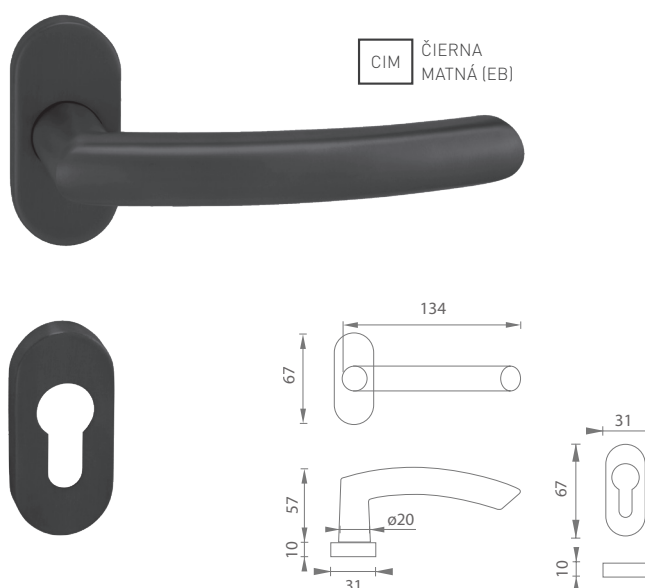

CIM ČIERNA MATNÁ (EB)

OVERTE CENU

MP - NERO - UOR

	Cena za set v €	bez DPH	s DPH
kľ./kľ. + rozety PZ		15,50	18,60
guľa/kľ. + rozety PZ		23,00	27,60

MP - NERO - UOR

	Cena za set v €	bez DPH	s DPH
kľ./kľ. + rozety PZ		22,00	26,40
guľa/kľ. + rozety PZ		30,40	36,48