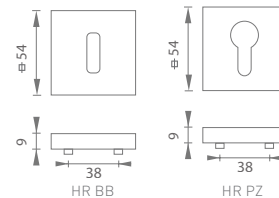

HR WC S UKAZOVATEĽOM

MP - ROZETA - HR

	Cena za set v €	bez DPH	s DPH
rozety HR bez otvoru - záslepka		3,00	3,60
rozety HR BB		3,00	3,60
rozety HR PZ		3,00	3,60
rozety HR WC		10,50	12,60
rozety HR WC s ukazovateľom		10,50	12,60

OVERTE CENU

MP - ROZETA - HR

	Cena za set v €	bez DPH	s DPH
rozety HR BB		4,00	4,80
rozety HR PZ		4,00	4,80
rozety HR WC		13,00	15,60

MATERIÁL: NEREZ