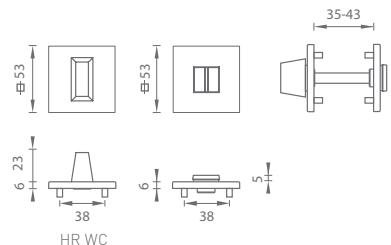

HR WC

MATERIÁL: HLINÍK/ZAMAK

MP - ROZETY - HR SQ6

OVERTE CENU

	Cena za set v €	bez DPH	s DPH
rozety HR BBQ		8,00	9,60
rozety HR PZ		8,00	9,60
rozety HR WC		13,00	15,60

MP KOVANIA®

KOVANIA NA DVERE, STAVBY A NÁBYTOK