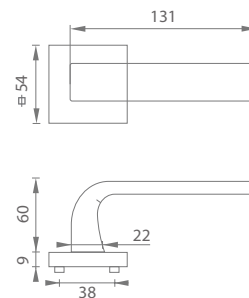

OVERTE CENU

MP - SUNNY - HR

	Cena za set v €	bez DPH	s DPH
kľ./kľ. bez spodnej rozety		20,00	24,00
kľ./kľ. + rozety BB		23,00	27,60
kľ./kľ. + rozety PZ		23,00	27,60
kľ./kľ. + rozety WC		30,50	36,60
kľ./kľ. + rozety WC s ukazovateľom		30,50	36,60
guľa/kľ. + rozety PZ		30,50	36,60

MP - SUNNY - HR

	Cena za set v €	bez DPH	s DPH
kľ./kľ. bez spodnej rozety		25,00	30,00
kľ./kľ. + rozety BB		29,00	34,80
kľ./kľ. + rozety PZ		29,00	34,80
kľ./kľ. + rozety WC		38,00	45,60
guľa/kľ. + rozety PZ		38,00	45,60

MATERIÁL: NEREZ