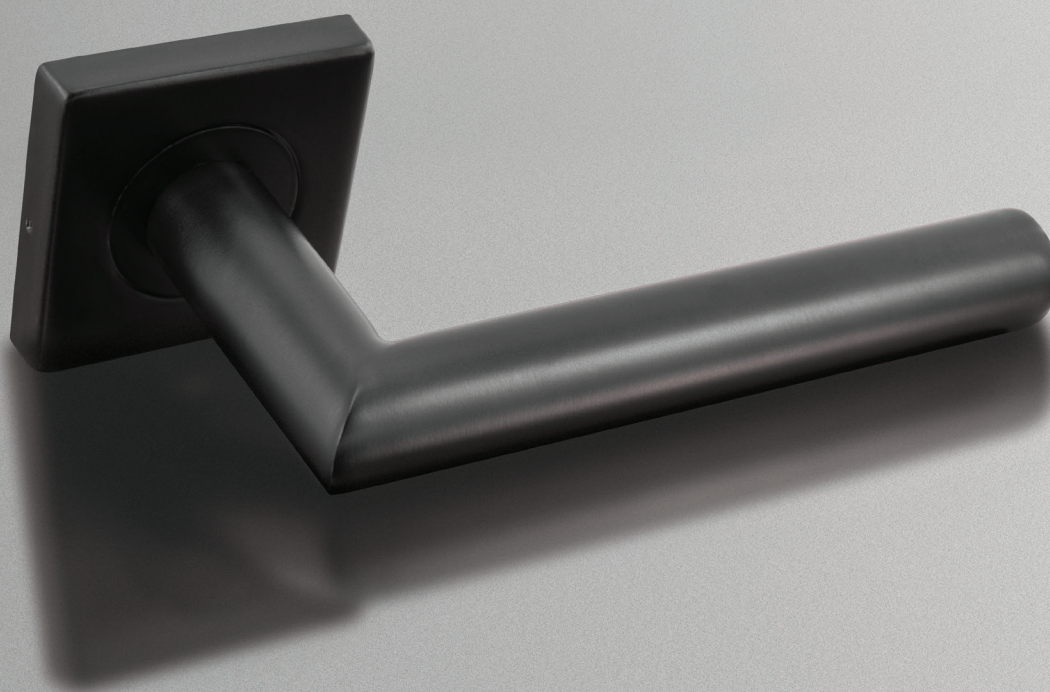

MP - FAVORIT - HR

	Cena za set v €	bez DPH	s DPH
kľ./kľ. bez spodnej rozety		20,00	24,00
kľ./kľ. + rozety BB		24,00	28,80
kľ./kľ. + rozety PZ		24,00	28,80
kľ./kľ. + rozety WC		33,00	39,60
guľa/kľ. + rozety PZ		33,00	39,60