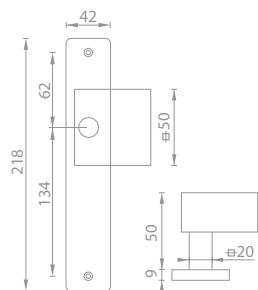

5
RODOV ZABŮRKA

72
90
ROZTEC

F

TR 3
100 tis.

MATERIÁL: NEREZ

NEM NEREZ MATNÁ

i Madlo použité pri kľučkách QUADRA - SH v prevedení madlo/kľučka.

OVERTE CENU