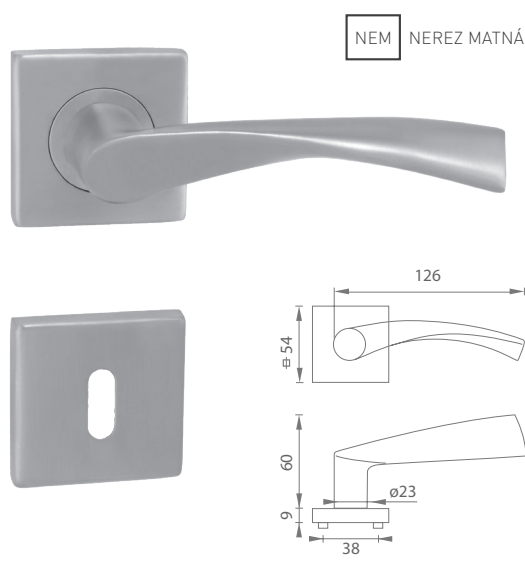

MP - MODERNA - HR

	Cena za set v €	bez DPH	s DPH
kľ./kľ. bez spodnej rozety		20,00	24,00
kľ./kľ. + rozety BB		23,00	27,60
kľ./kľ. + rozety PZ		23,00	27,60
kľ./kľ. + rozety WC		30,50	36,60
kľ./kľ. + rozety WC s ukazovateľom		30,50	36,60
guľa/kľ. + rozety PZ		30,50	36,60

MATERIÁL: NEREZ

NEM NEREZ MATNÁ

NEM NEREZ MATNÁ

OVERTE CENU

MP - SWING - HR

	Cena za set v €	bez DPH	s DPH
kľ./kľ. bez spodnej rozety		14,00	16,80
kľ./kľ. + rozety BB		17,00	20,40
kľ./kľ. + rozety PZ		17,00	20,40
kľ./kľ. + rozety WC		24,50	29,40
kľ./kľ. + rozety WC s ukazovateľom		24,50	29,40
guľa/kľ. + rozety PZ		24,50	29,40