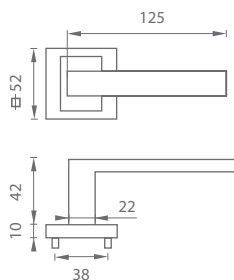

GRM/CHL GRAFITMATNÝ / CHRÓM LESKLÝ (MSB/CP)