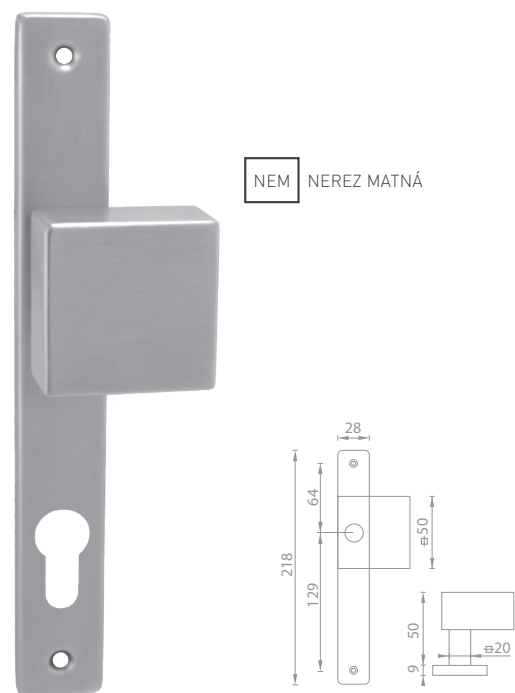

NEM NEREZ MATNÁ

i Madlo použité pri kľučkách na úzkom štíte (SUH) v prevedení madlo/kľučka.

PRE ÚZKE PROFILY

Vysokokvalitná nerez, zúžený dizajn roziet a štítov v kombinácii s kľučkou, guľou alebo madlom - komplexná ponuka kovaní pre profilové dvere s úzkym rámom, záhradné brány a bráničky.

OVERTE CENU

MP - MADLO PEVNÉ VYOSENÉ - SUH

	Cena za kus v €	bez DPH	s DPH
madlo na SUH bez otvoru		17,00	20,40
madlo na SUH s PZ otvorom		17,00	20,40