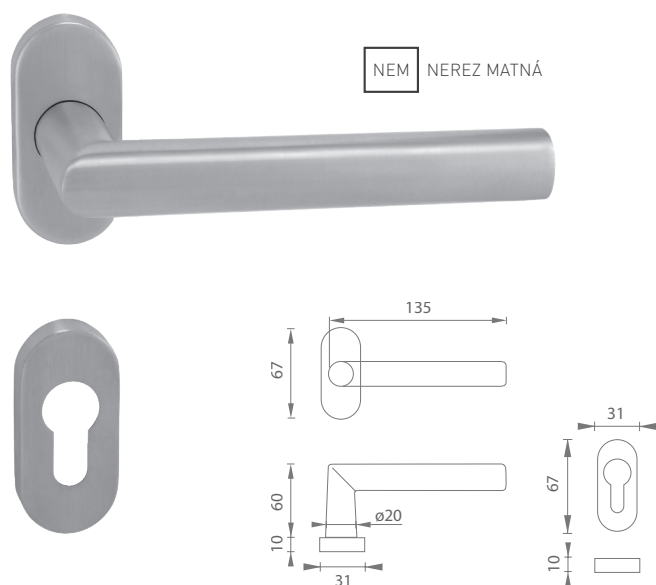

MATERIÁL: NEREZ

NEM NEREZ MATNÁ