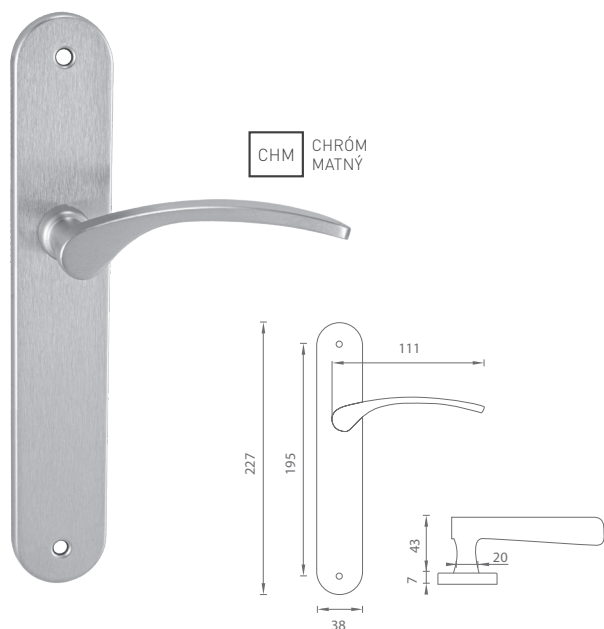

MATERIÁL: ZAMAK

CHM CHRÓM
MATNÝ