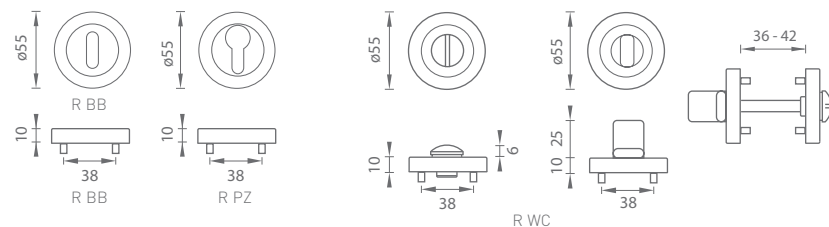

OVERTE CENU

MP - ROZETY - R

	Cena za set v €	bez DPH	s DPH
rozety R BB		8,00	9,60
rozety R PZ		8,00	9,60
rozety R WC		13,00	15,60

MP - GULA - R

	Cena za kus v €	bez DPH	s DPH
guľa pevná		15,00	18,00