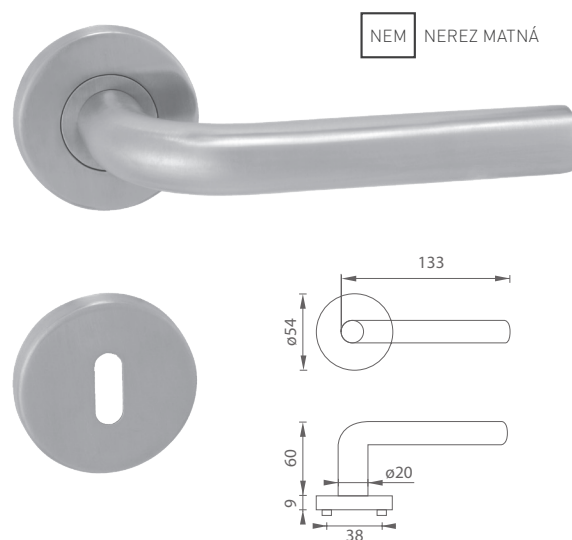

MP - FAVORIT - R

	Cena za set v €	bez DPH	s DPH
kľ./kľ. bez spodnej rozety		17,50	21,00
kľ./kľ. + rozety BB		20,90	25,08
kľ./kľ. + rozety PZ		20,90	25,08
kľ./kľ. + rozety WC		29,50	35,40
guľa/kľ. + rozety PZ		29,50	35,40

MATERIÁL: NEREZ