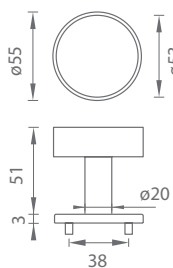

i PVD - záruka na povrch 30 rokov

MATERIÁL: NEREZ

MP - GULA - R 3SM

	Cena za kus v €	NEM		CIM PVD		NEM/NEL	
		bez DPH	s DPH	bez DPH	s DPH	bez DPH	s DPH
guľa pevná R 3SM		12,50	15,00	18,00	21,60	18,00	21,60

OVERTE CENU