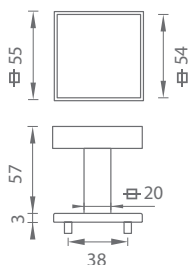

i PVD - záruka na povrch 30 rokov

OVERTE CENU

MP - MADLO - HR 3SM

	Cena za kus v €	NEM		CIM PVD	
		bez DPH	s DPH	bez DPH	s DPH
madlo pevné 3SM	13,00	15,60	18,50	22,20	

MATERIÁL: NEREZ