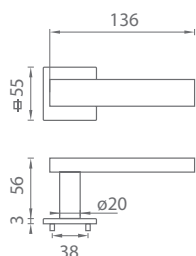

OVERTE CENU

MP - APOLO - HR 3SM

	Cena za set v €	bez DPH	s DPH
kľ./kľ. bez spodnej rozety		24,00	28,80
kľ./kľ. + rozety BB		30,00	36,00
kľ./kľ. + rozety PZ		30,00	36,00
kľ./kľ. + rozety WC		38,00	45,60
madlo/kľ. + rozety PZ		32,00	38,40