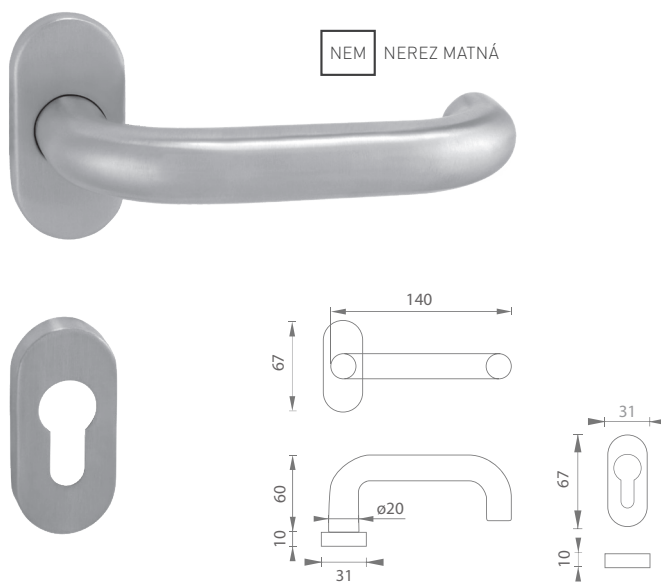

NEM NEREZ MATNÁ

MATERIÁL: NEREZ

OVERTE CENU

MP - MONA - UOR

	Cena za set v €	bez DPH	s DPH
kl./kl. + rozety PZ		15,50	18,60
guľa/kl. + rozety PZ		23,00	27,60

MP - COSLAN - UOR

	Cena za set v €	bez DPH	s DPH
kl./kl. + rozety PZ		15,50	18,60
guľa/kl. + rozety PZ		23,00	27,60