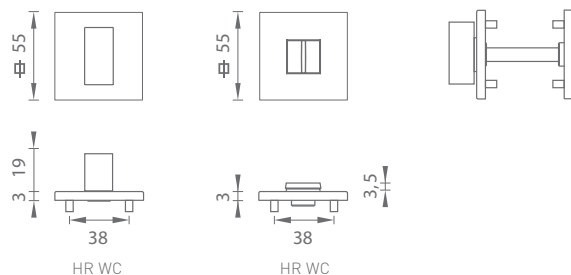

CIM PVD ČIERNÁ MATNÁ PVD (SB)

i PVD - záruka na povrch 30 rokov

OVERTE CENU

MP - ROZETY - HR 3SM

	Cena za set v €	NEM		CIM PVD	
		bez DPH	s DPH	bez DPH	s DPH
rozety HR 3SM BB	6,00	7,20	9,00	10,80	
rozety HR 3SM PZ	6,00	7,20	9,00	10,80	
rozety HR 3SM WC 6x6	14,00	16,80	19,00	22,80	

MATERIÁL: NEREZ