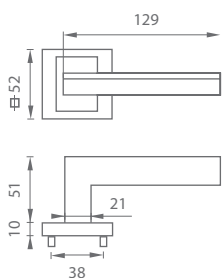

GRM/
CHL GRAFITMATNÝ /
CHRÓM LESKLÝ (MSB/CP)