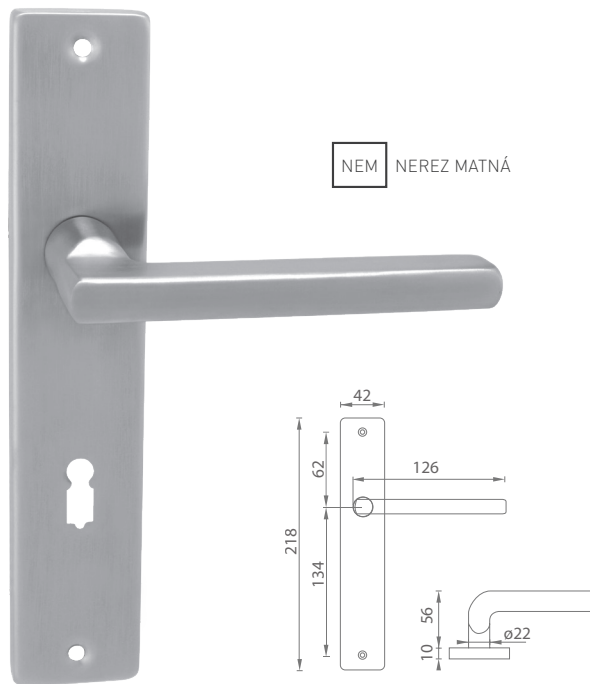

5
ROZOV ZÁRUKA

72
ROZTEČ

TR 3
100 tis.

MATERIÁL: NEREZ

MATERIÁL: NEREZ

NEM NEREZ MATNÁ

TVAR PROFILU

i Otvor a rozteč vyrážame na objednávku podľa typu zámku.