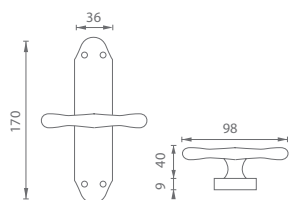

CHM CHRÓM MATNÝ