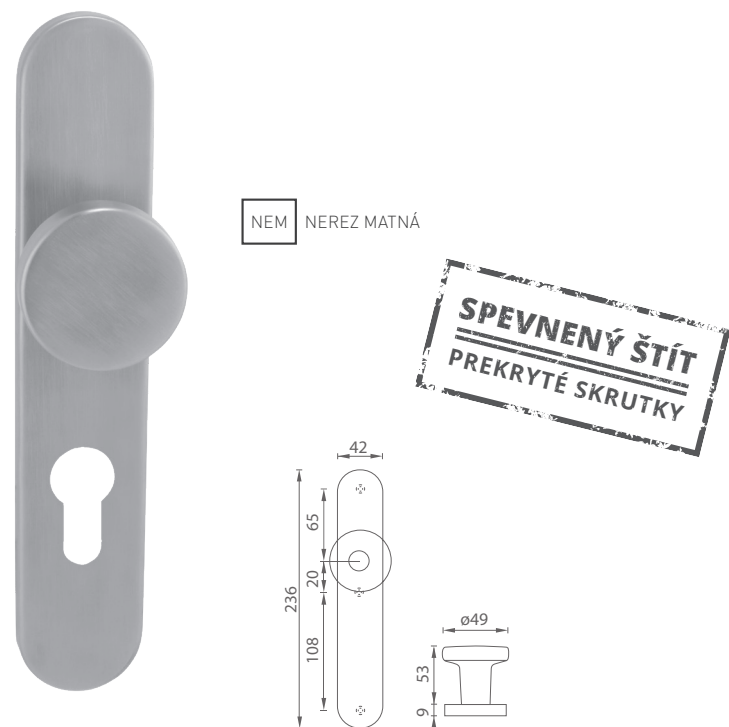

i Otvor a rozteč vyrážame na objednávku podľa typu zámku.