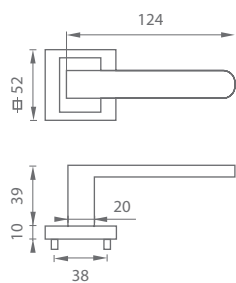

MATERIÁL: ZAMAK / HLINÍK

OVERTE CENU

MP - BISKIT - HR

	Cena za set v €	bez DPH	s DPH
kľ./kľ. bez spodnej rozety		20,00	24,00
kľ./kľ. + rozety BB		28,00	33,60
kľ./kľ. + rozety PZ		28,00	33,60
kľ./kľ. + rozety WC		33,00	39,60
madlo/kľ. + rozety PZ		33,00	39,60

3
ROBY ZABŮKA

KR