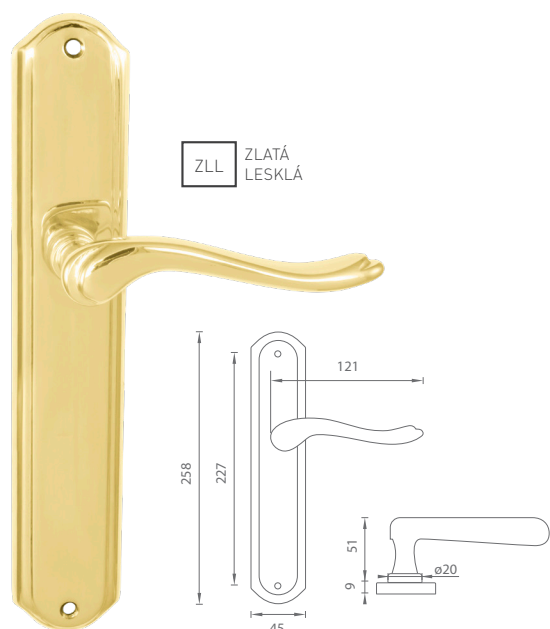

Cena za set v €	BRA, BRM		SIA	
	NIM.LL	s DPH	bez DPH	s DPH
kľ./kľ. bez otvoru	45,50	54,60	57,30	68,76
kľ./kľ. s BB otvorom pre kľúč	45,50	54,60	57,30	68,76
kľ./kľ. s PZ otvorom pre vložku	45,50	54,60	57,30	68,76
kľ./kľ. s WC kľúčom	53,60	64,32	66,90	80,28
guľa/kľ. s PZ otvorom pre vložku	48,00	57,60	62,40	74,88

MATERIÁL: MOSADZ

SIA SIVÁ ANTIK (AGA)

BRM.LL BRONZ MATNÝ (OBG)

BRA BRONZ ANTIK (OBA)

i Otvor a rozteč vyrážame na objednávku podľa typu zámku.

OVERTE CENU

NI - GUĽA PEVNÁ RAMA

Cena za kus v €	BRA, BRM		SIA	
	bez DPH	s DPH	bez DPH	s DPH
bez otvoru	26,50	31,80	33,70	40,44
s PZ otvorom pre vložku	26,50	31,80	33,70	40,44

MATERIÁL: MOSADZ

ZLL ZLATÁ LESKLÁ

BRM BRONZ MATNÝ

BRA ANTIK BRONZ (DAB)

i Otvor a rozteč vyrábame na objednávku podľa typu zámku.

OVERTE CENU

MP - ROMEO

		Cena za set v €	bez DPH	s DPH
kľ./kľ. bez otvoru			40,50	48,60
kľ./kľ. s BB otvorom pre kľúč			40,50	48,60
kľ./kľ. s PZ otvorom pre vložku			40,50	48,60
kľ./kľ. s WC kľúčom			47,50	57,00
guľa/kľ. s PZ otvorom pre vložku			48,00	57,60