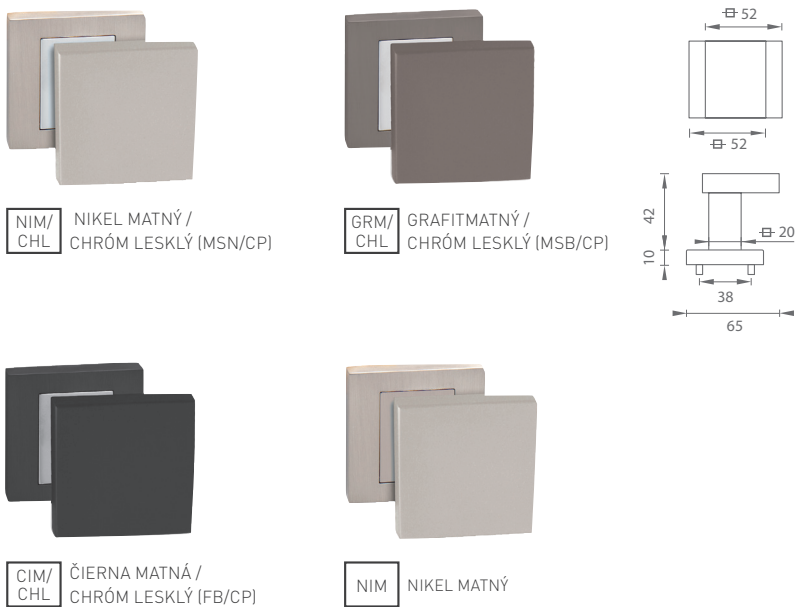

3
ROBY ZABŮKA

KR

MATERIÁL: ZAMAK / HLINÍK

MP - ROZETY - HR

OVERTE CENU

	Cena za set v €	bez DPH	s DPH
rozety HR BB		8,00	9,60
rozety HR PZ		8,00	9,60
rozety HR WC		13,00	15,60

MADLO PEVNÉ VYOSENÉ

MP - MADLO - HR