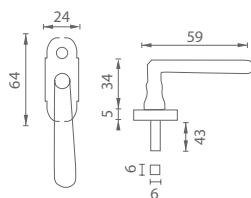

CHM CHRÓM MATNÝ (CHSAT)