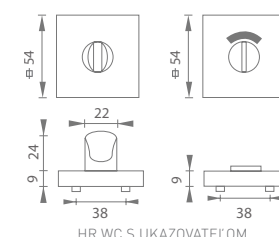

HR WC S UKAZOVATEĽOM

MP - ROZETA - HR

	Cena za set v €	bez DPH	s DPH
rozety HR bez otvoru - záslepka		3,00	3,60
rozety HR BB		3,00	3,60
rozety HR PZ		3,00	3,60
rozety HR WC		10,50	12,60
rozety HR WC s ukazovateľom		10,50	12,60

OVERTE CENU

MP - ROZETA - HR

	Cena za set v €	bez DPH	s DPH
rozety HR BB		4,00	4,80
rozety HR PZ		4,00	4,80
rozety HR WC		13,00	15,60

MATERIÁL: NEREZ