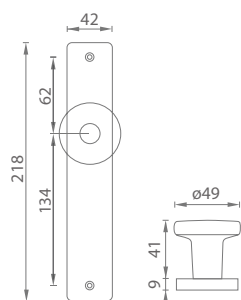

i Guľa použitá pri kľučkách na hranatom štíte (SH) v prevedení guľa/kľučka.

OVERTE CENU

MP - GULA PEVNÁ - SH

	Cena za kus v €	bez DPH	s DPH
guľa na ovál. štíte bez otvoru		17,00	20,40
guľa na ovál. štíte s PZ otvorom		17,00	20,40

5
RODOV ZABŮRKA

72
90
ROZTEC

F

TR 3
100 tis.

MATERIÁL: NEREZ