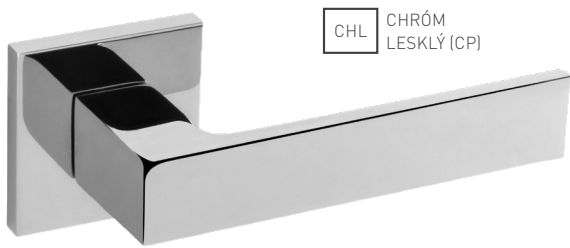

CHL CHRÓM LESKLÝ (CP)