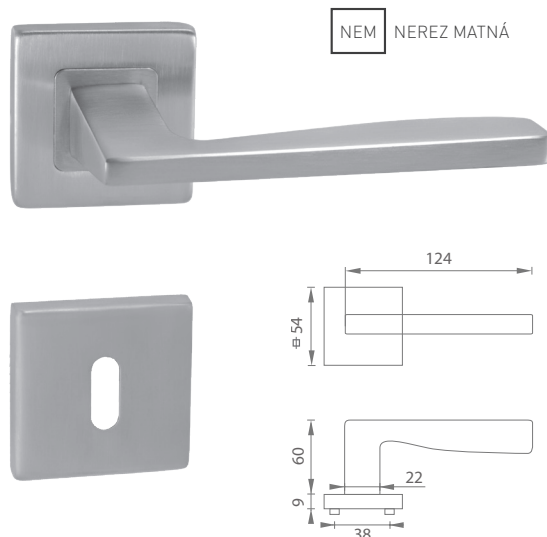

NEM NEREZ MATNÁ

OVERTE CENU

MP - NERO - HR

	Cena za set v €	bez DPH	s DPH
kľ./kľ. bez spodnej rozety		14,00	16,80
kľ./kľ. + rozety BB		17,00	20,40
kľ./kľ. + rozety PZ		17,00	20,40
kľ./kľ. + rozety WC		24,50	29,40
kľ./kľ. + rozety WC s ukazovateľom		24,50	29,40
guľa/kľ. + rozety PZ		24,50	29,40

MP - MODERNA - HR

	Cena za set v €	bez DPH	s DPH
kľ./kľ. bez spodnej rozety		20,00	24,00
kľ./kľ. + rozety BB		23,00	27,60
kľ./kľ. + rozety PZ		23,00	27,60
kľ./kľ. + rozety WC		30,50	36,60
kľ./kľ. + rozety WC s ukazovateľom		30,50	36,60
guľa/kľ. + rozety PZ		30,50	36,60

MATERIÁL: NEREZ