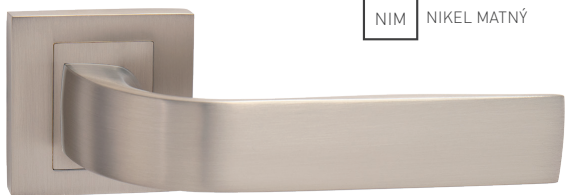

MATERIÁL: ZAMAK / HLINÍK

NIM NIKEL MATNÝ