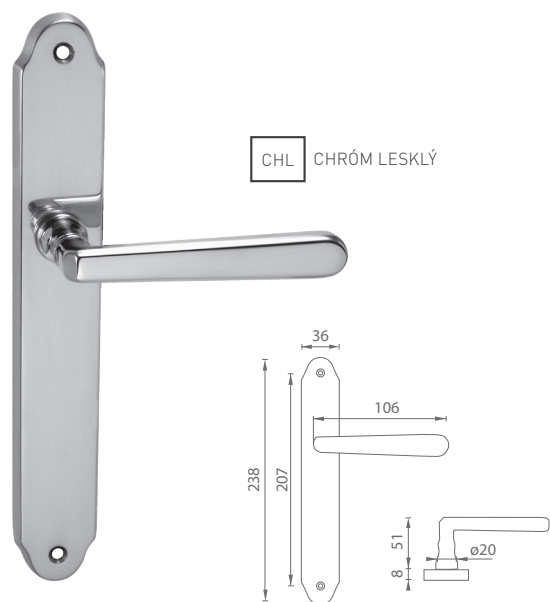

MATERIÁL: MOSADZ

CHL CHRÓM LESKLÝ

i Otvor a rozteč vyrážame na objednávku podľa typu zámku.

OVERTE CENU

MP - ALT WIEN	Cena za set v €	ZLM.NAT		ZLL, BRM, BRA		CHL, CHM, NIM	
		bez DPH	s DPH	bez DPH	s DPH	bez DPH	s DPH
kľ./kľ. bez otvoru		19,50	23,40	23,00	27,60	28,00	33,60
kľ./kľ. s BB otvorom pre kľúč		19,50	23,40	23,00	27,60	28,00	33,60
kľ./kľ. s PZ otvorom pre vložku		19,50	23,40	23,00	27,60	28,00	33,60
kľ./kľ. s WC kľúčom		25,00	30,00	29,50	35,40	34,00	40,80
guľa/kľ. s PZ otvorom pre vložku		27,00	32,40	30,50	36,60	35,00	42,00

MATERIÁL: MOSADZ