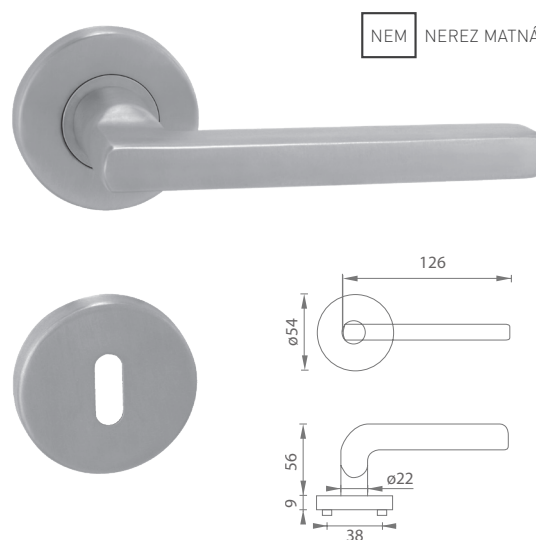

NEM NEREZ MATNÁ

OVERTE CENU

MP - TORNADO - R

	Cena za set v €	bez DPH	s DPH
kľ./kľ. bez spodnej rozety		18,50	22,20
kľ./kľ. + rozety BB		21,00	25,20
kľ./kľ. + rozety PZ		21,00	25,20
kľ./kľ. + rozety WC		27,70	33,24
kľ./kľ. + rozety WC s ukazovateľom		27,70	33,24
guľa/kľ. + rozety PZ		27,70	33,24

MP - DANIELA - R

	Cena za set v €	bez DPH	s DPH
kľ./kľ. bez spodnej rozety		18,50	22,20
kľ./kľ. + rozety BB		21,00	25,20
kľ./kľ. + rozety PZ		21,00	25,20
kľ./kľ. + rozety WC		27,70	33,24
kľ./kľ. + rozety WC s ukazovateľom		27,70	33,24
guľa/kľ. + rozety PZ		27,70	33,24

MATERIÁL: NEREZ