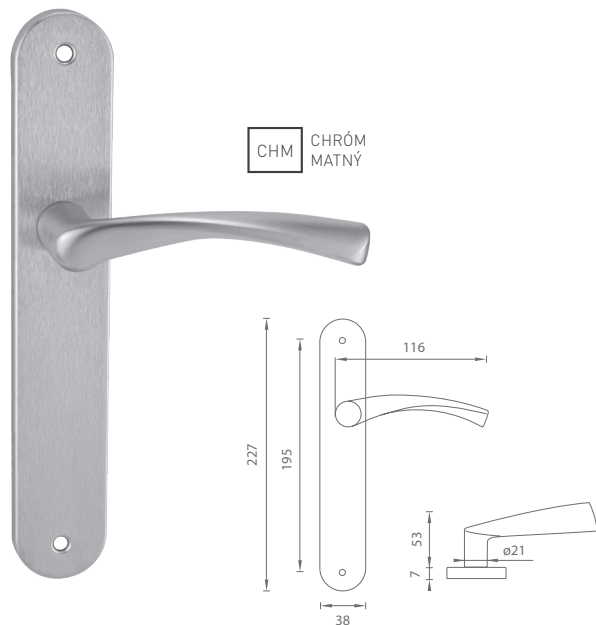

CHM CHRÓM
MATNÝ