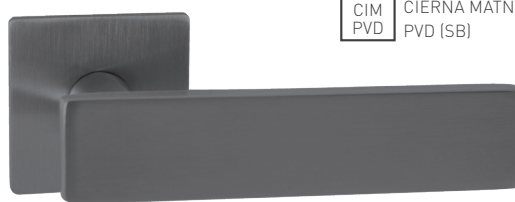

MATERIÁL: NEREZ

NEM NEREZ MATNÁ

OVERTE CENU

MP - APOLO - HR 3SM

	Cena za set v €	bez DPH	s DPH
kľ./kľ. bez spodnej rozety		24,00	28,80
kľ./kľ. + rozety BB		30,00	36,00
kľ./kľ. + rozety PZ		30,00	36,00
kľ./kľ. + rozety WC		38,00	45,60
madlo/kľ. + rozety PZ		32,00	38,40