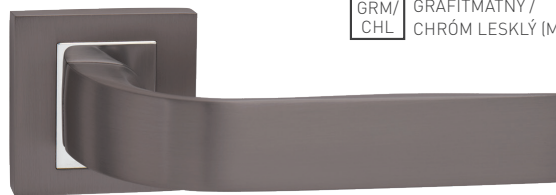

GRM/CHL GRAFITMATNÝ / CHRÓM LESKLÝ (MSB/CP)