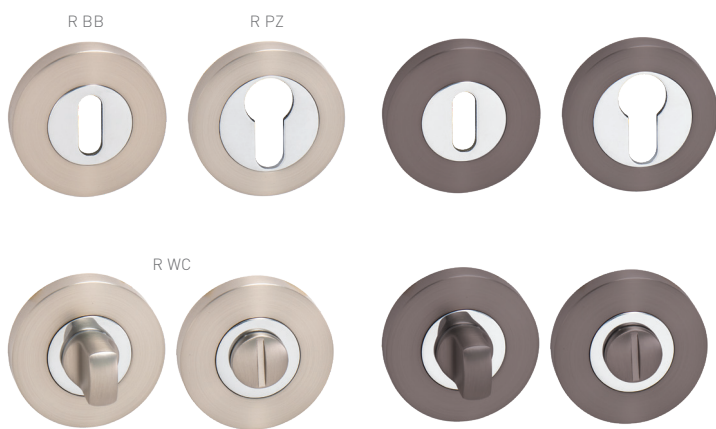

NIM/CHL NIKEL MATNÝ / CHRÓM LESKLÝ (MSN/CP)

GRM/CHL GRAFITMATNÝ / CHRÓM LESKLÝ (MSB/CP)

GULA PEVNÁ

NIM/CHL NIKEL MATNÝ / CHRÓM LESKLÝ (MSN/CP)

GRM/CHL GRAFITMATNÝ / CHRÓM LESKLÝ (MSB/CP)

MATERIÁL: ZAMAK / HLINÍK