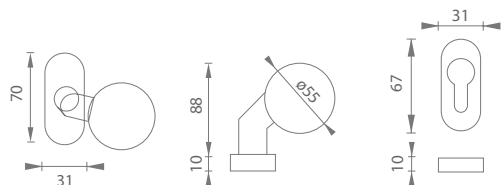

NEM NEREZ MATNÁ