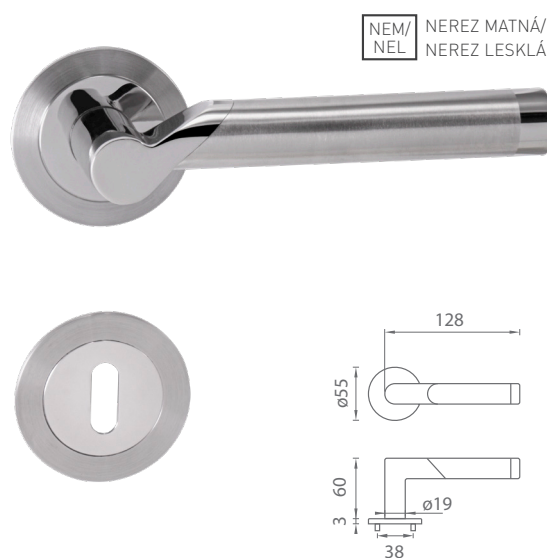

NEM/ NEL NEREZ MATNÁ/
NEREZ LESKLÁ

OVERTE CENU

MP - PRADO - R 3SM

	Cena za set v €	bez DPH	s DPH
kľ./kľ. bez spodnej rozety		26,00	31,20
kľ./kľ. + rozety BB		34,00	40,80
kľ./kľ. + rozety PZ		34,00	40,80
kľ./kľ. + rozety WC		44,00	52,80
guľa/kľ. + rozety PZ		39,00	46,80

MP - MARENA - R 3SM

	Cena za set v €	bez DPH	s DPH
kľ./kľ. bez spodnej rozety		36,00	43,20
kľ./kľ. + rozety BB		44,00	52,80
kľ./kľ. + rozety PZ		44,00	52,80
kľ./kľ. + rozety WC		54,00	64,80
guľa/kľ. + rozety PZ		49,00	58,80