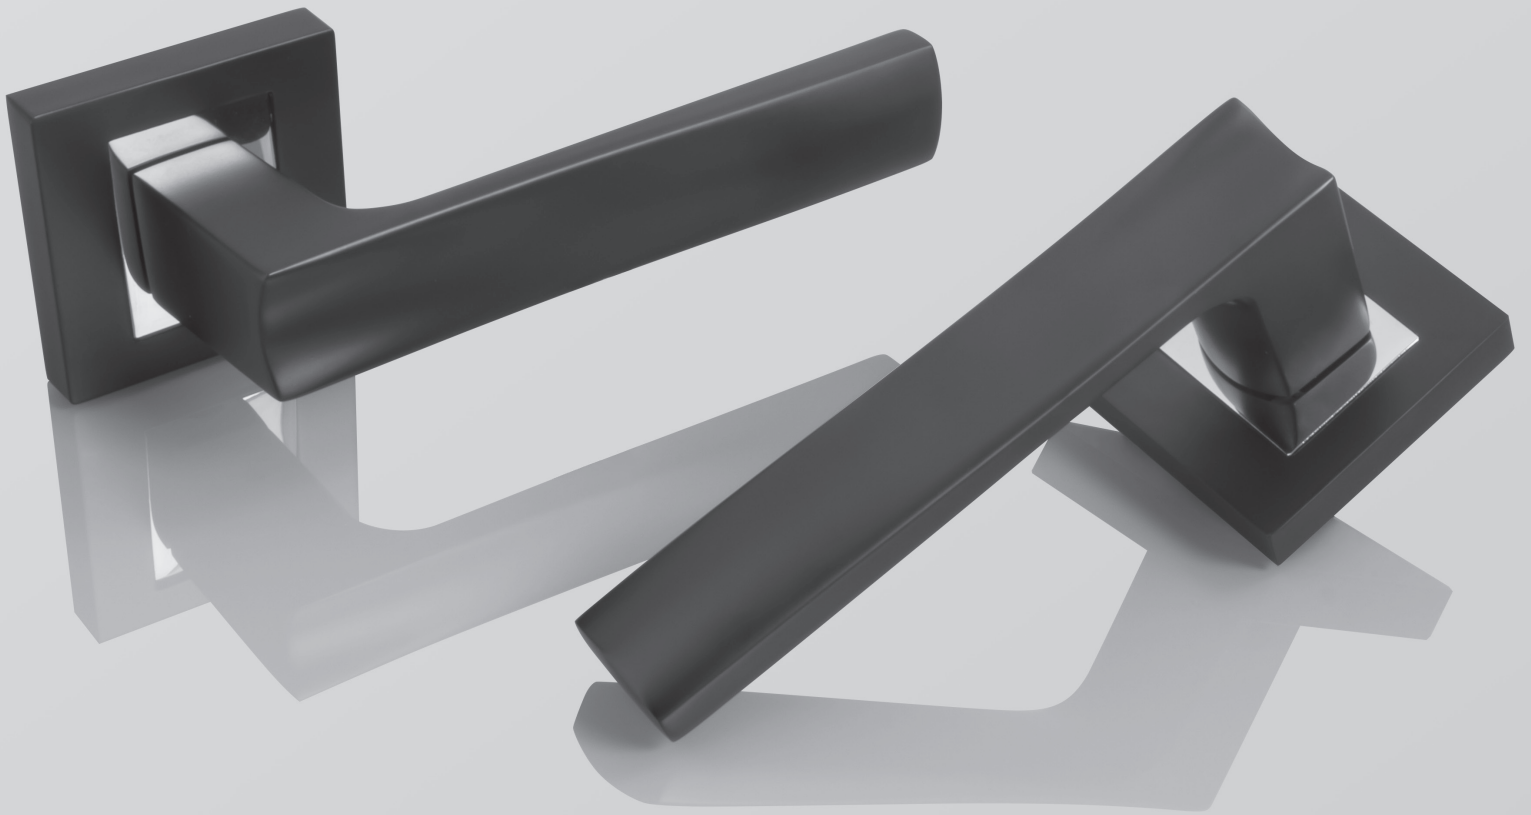

MATERIÁL: ZAMAK / HLINÍK

NIM NIKEL MATNÝ

CIM/CHL ČIERNA MATNÁ / CHRÓM LESKLÝ (FB/CP)

OVERTE CENU

MP - HOLLY - HR

	Cena za set v €	bez DPH	s DPH
kľ./kľ. bez spodnej rozety		20,00	24,00
kľ./kľ. + rozety BB		28,00	33,60
kľ./kľ. + rozety PZ		28,00	33,60
kľ./kľ. + rozety WC		33,00	39,60
madlo/kľ. + rozety PZ		33,00	39,60