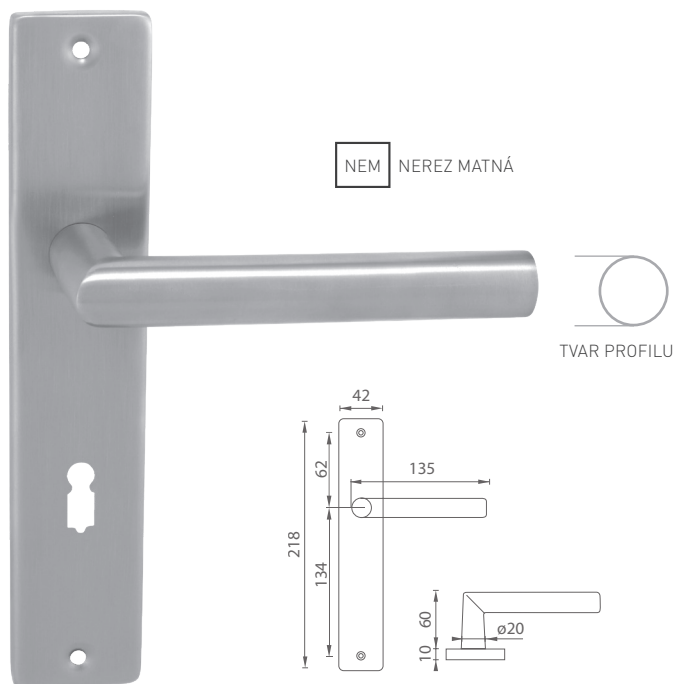

NEM NEREZ MATNÁ

**SPEVNENÝ ŠTÍT
PREKRYTÉ SKRUTKY**

i Dostupné len v rozteči 72 mm.

OVERTE CENU

MP - GULA PEVNÁ ŠPECIÁL - SOK

	Cena za kus v €	bez DPH	s DPH
kľ./kľ. bez otvoru		20,00	24,00
guľa s PZ otvorom pre vložku		20,00	24,00

5
ROZOV ZÁRUKA

72
ROZTEČ

TR 3
100 tis.

MATERIÁL: NEREZ

MATERIÁL: NEREZ

NEM NEREZ MATNÁ

TVAR PROFILU

i Otvor a rozteč vyrážame na objednávku podľa typu zámku.