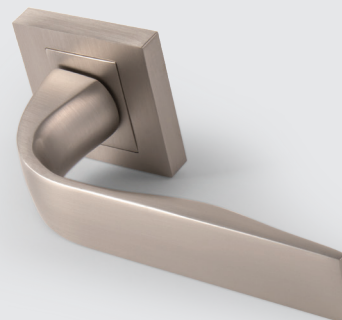

MATERIÁL: ZAMAK / HLINÍK

NIM NIKEL MATNÝ

CIM/CHL ČIERNAMATNÁ / CHRÓM LESKLÝ (FB/CP)

OVERTE CENU

MP - CYNTHIA - HR

	Cena za set v €	bez DPH	s DPH
kľ./kľ. bez spodnej rozety		20,00	24,00
kľ./kľ. + rozety BB		28,00	33,60
kľ./kľ. + rozety PZ		28,00	33,60
kľ./kľ. + rozety WC		33,00	39,60
madlo/kľ. + rozety PZ		33,00	39,60