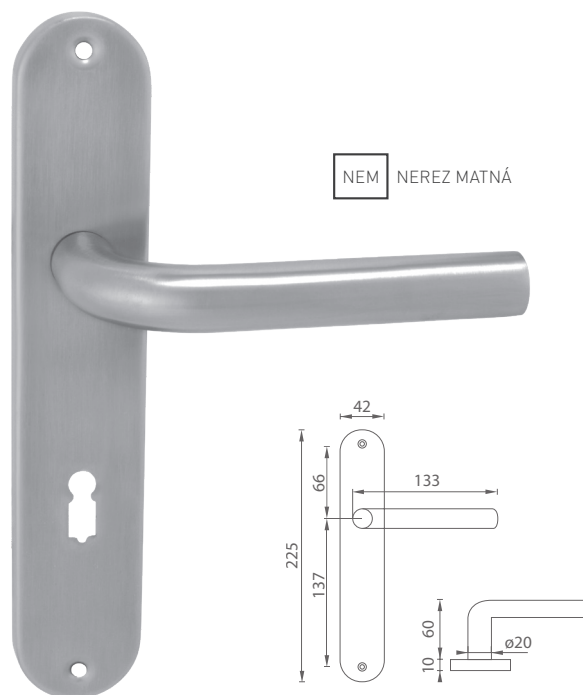

5 ROZNOV ZÁRUKA

72 90 ROZTEČ

TR 3 100 tis.

MATERIÁL: NEREZ

NEM NEREZ MATNÁ

i Otvor a rozteč vyrážame na objednávku podľa typu zámku.

NEM NEREZ MATNÁ

i Otvor a rozteč vyrážame na objednávku podľa typu zámku.