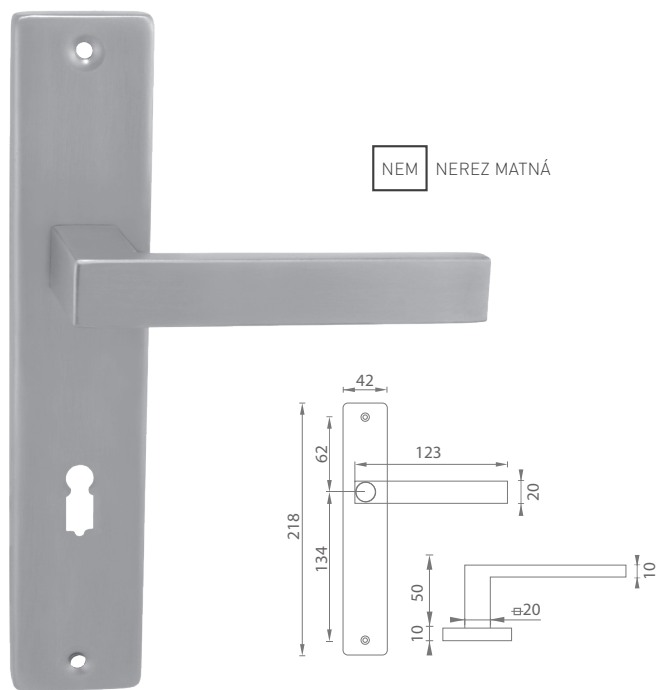

NEM NEREZ MATNÁ

i Otvor a rozteč vyrážame na objednávku podľa typu zámku.