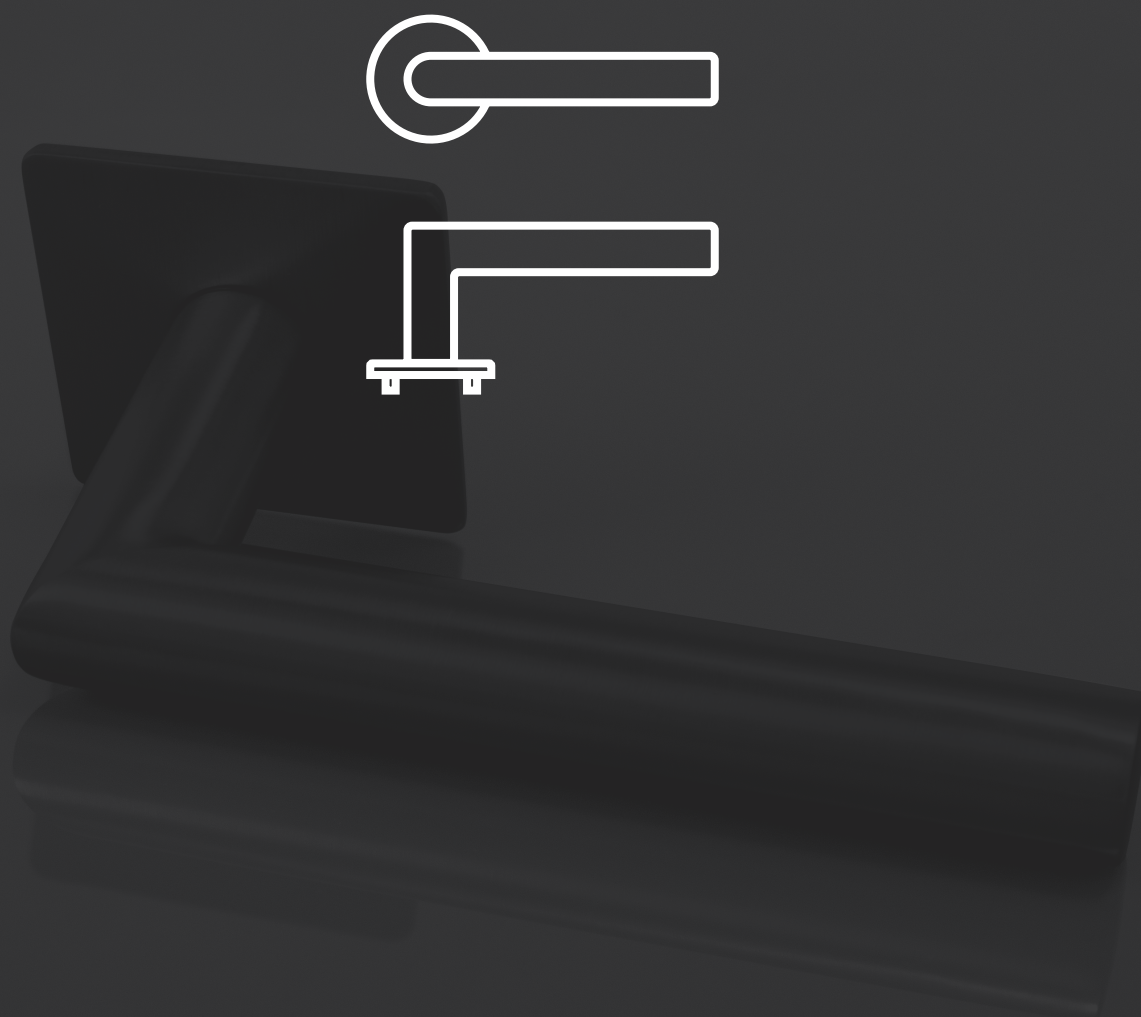

MP KOVANIA®

KOVANIA NA DVERE, STAVBY A NÁBYTOK

MP LINE 3SM

NEREZOVÉ KLŮČKY S 3 MM ROZETOU

POVRCHOVÉ ÚPRAVY

Sortiment MP LINE 3SM je vyrobený z nehrdzavejúcej ocele. Vratný mechanizmus je uložený v púzdre z pozinkovanej ocele. **Kovania sú vyrobené z vysokokvalitnej nehrdzavejúcej ocele s označením AISI 304 - sú farebne stabilné a odolné voči opotrebeniu. Povrch SB - PVD ČIERNA** s poskytovanou **30 ročnou zárukou** je upravovaný PVD technológiou. Takto upravovaný **povrch je extrémne odolný** voči opotrebeniu, poškrabaniu a je farebne stály.