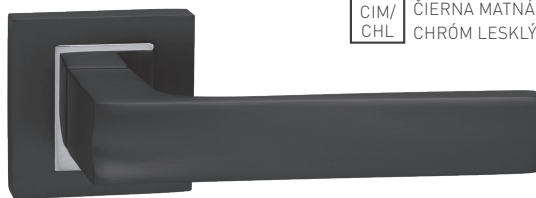

CIM/CHL ČIERNA MATNÁ / CHRÓM LESKLÝ (FB/CP)

OVERTE CENU

MP - HOLLY - HR

	Cena za set v €	bez DPH	s DPH
kľ./kľ. bez spodnej rozety		20,00	24,00
kľ./kľ. + rozety BB		28,00	33,60
kľ./kľ. + rozety PZ		28,00	33,60
kľ./kľ. + rozety WC		33,00	39,60
madlo/kľ. + rozety PZ		33,00	39,60