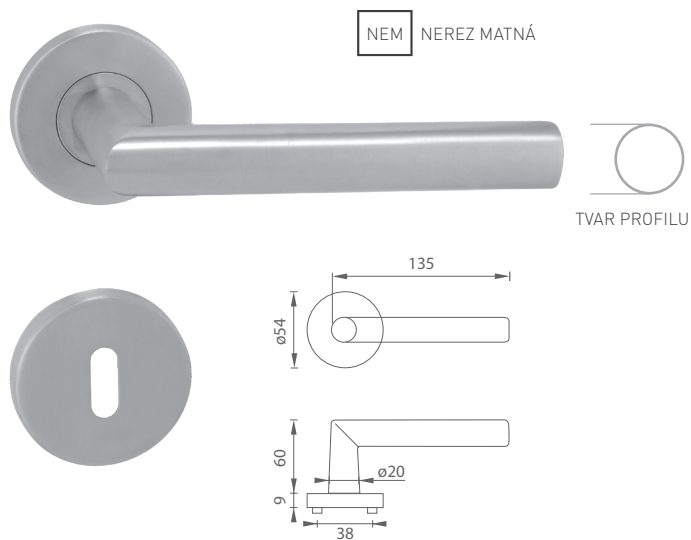

súčasťou balenia sú samorezné skrutky 3 x 20 mm v príslušnom počte ku kovaniu

rozteč - vzdialenosť medzi osou kľučky a osou kľúča (možnosť vyraziť len rozteč 72 mm)

rozeta s výstupkami (zabraňuje nežiadanej pohybu rozety na dverách)

pre protipožiarne a dymotesné dvere

rozteč - vzdialenosť medzi osou kľučky a osou kľúča je štandardne 72 alebo 90 mm (na objednávku možnosť vyraziť rozmery 85, 88, 92 alebo 96 mm)

kovová rozeta

MATERIÁL: NEREZ