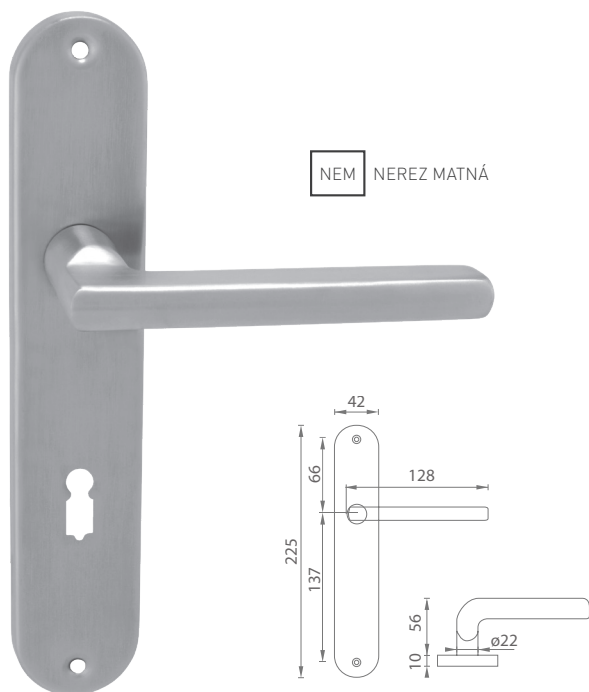

5 BODOV ZÁRUKA

72 90 ROZTEČ

TR 3 100 tis.

NEM NEREZ MATNÁ

i Otvor a rozteč vyrážame na objednávku podľa typu zámku.

NEM NEREZ MATNÁ

CIM ČIERNA MATNÁ (EB)

i Guľa použitá pri kľučkách na oválnom štíte (SO) v prevedení guľa/kľučka.