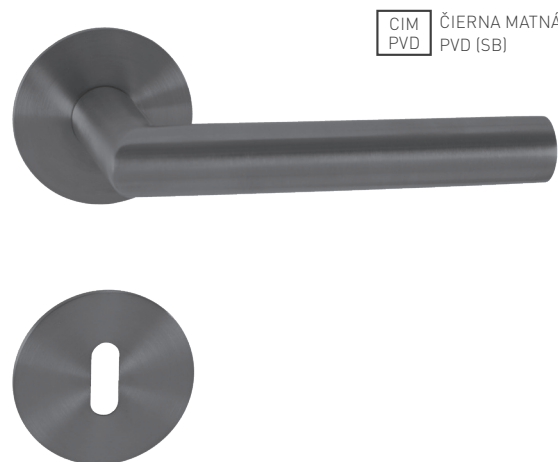

CIM PVD ČIERNA MATNÁ
PVD (SB)

i PVD - záruka na povrch 30 rokov

OVERTE CENU

MP - FAVORIT - R 3SM

	Cena za set v €	bez DPH	s DPH
kľ./kľ. bez spodnej rozety		20,00	24,00
kľ./kľ. + rozety BB		26,00	31,20
kľ./kľ. + rozety PZ		26,00	31,20
kľ./kľ. + rozety WC		34,00	40,80
guľa/kľ. + rozety PZ		28,50	34,20

MP - FAVORIT - R 3SM

	Cena za set v €	bez DPH	s DPH
kľ./kľ. bez spodnej rozety		28,00	33,60
kľ./kľ. + rozety BB		37,00	44,40
kľ./kľ. + rozety PZ		37,00	44,40
kľ./kľ. + rozety WC		47,00	56,40
guľa/kľ. + rozety PZ		38,50	46,20

MATERIÁL: NEREZ