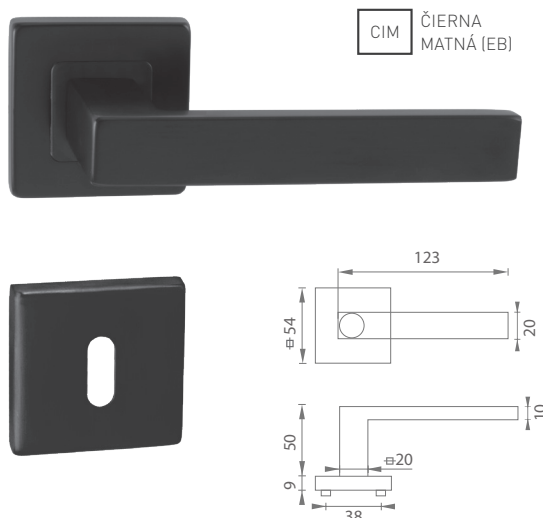

CIM ČIERNA MATNÁ (EB)

CIM ČIERNA MATNÁ (EB)

OVERTE CENU

MP - QUADRA - HR

	Cena za set v €	bez DPH	s DPH
kľ./kľ. bez spodnej rozety		20,00	24,00
kľ./kľ. + rozety BB		23,00	27,60
kľ./kľ. + rozety PZ		23,00	27,60
kľ./kľ. + rozety WC		30,50	36,60
kľ./kľ. + rozety WC s ukazovateľom		30,50	36,60
guľa/kľ. + rozety PZ		30,50	36,60

MP - QUADRA - HR

	Cena za set v €	bez DPH	s DPH
kľ./kľ. bez spodnej rozety		25,00	30,00
kľ./kľ. + rozety BB		29,00	34,80
kľ./kľ. + rozety PZ		29,00	34,80
kľ./kľ. + rozety WC		38,00	45,60
guľa/kľ. + rozety PZ		38,00	45,60