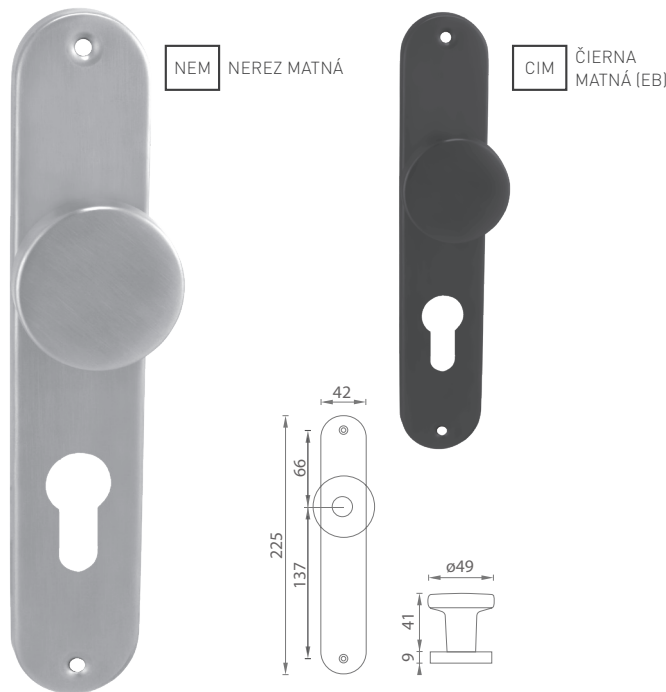

5 BODOV ZÁRUKA

72 90 ROZTEČ

TR 3 100 tis.

NEM NEREZ MATNÁ

i Otvor a rozteč vyrážame na objednávku podľa typu zámku.

NEM NEREZ MATNÁ

CIM ČIERNA MATNÁ (EB)

i Guľa použitá pri kľučkách na oválnom štíte (SO) v prevedení guľa/kľučka.

MATERIÁL: NEREZ

OVERTE CENU

MP - DANIELA - SO

	Cena za set v €	bez DPH	s DPH
kľ./kľ. bez otvoru		23,00	27,60
kľ./kľ. s BB otvorom pre kľúč		23,00	27,60
kľ./kľ. s PZ otvorom pre vložku		23,00	27,60
kľ./kľ. s WC kľúčom		31,00	37,20
guľa/kľ. s PZ otvorom pre vložku		31,00	37,20