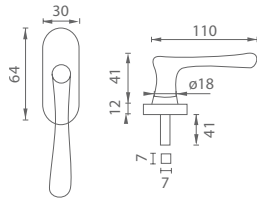

MATERIÁL: MOSADZ

OVERTE
CENU

NI - ELEGANT - EUROOKNO

Cena za kus v €	ZLM.NAT		ZLL, BRM		ZLM		CHL, CHM, NIM.LL	
	bez DPH	s DPH	bez DPH	s DPH	bez DPH	s DPH	bez DPH	s DPH
kľučka na eurookno	14,50	17,40	17,50	21,00	17,90	21,48	20,90	25,08