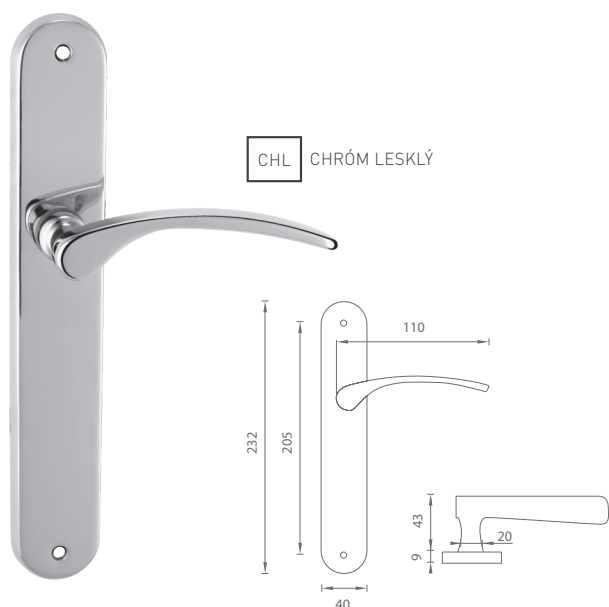

MATERIÁL: ZAMAK

CHM CHRÓM
MATNÝ

NIM NIKEL
MATNÝ

i Otvor a rozteč vyrážame na objednávku podľa typu zámku.

OVERTE
CENU

MP - FAN ECO

	Cena za set v €	bez DPH	s DPH
kľ./kľ. bez otvoru		14,00	16,80
kľ./kľ. s BB otvorom pre kľúč		14,00	16,80
kľ./kľ. s PZ otvorom pre vložku		14,00	16,80
kľ./kľ. s WC kľúčom		20,50	24,60
guľa/kľ. s PZ otvorom pre vložku		23,00	27,60