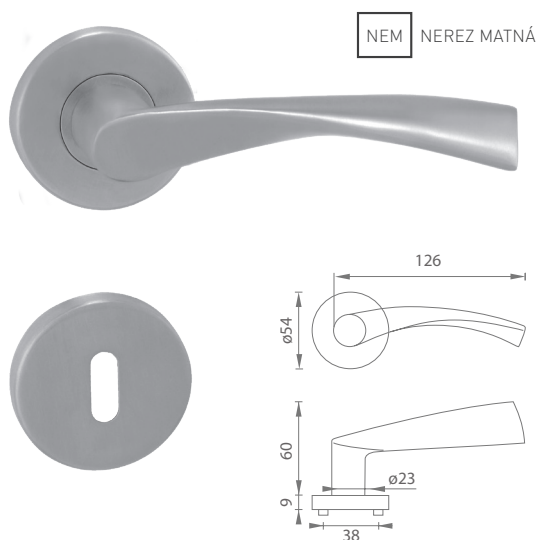

NEM NEREZ MATNÁ