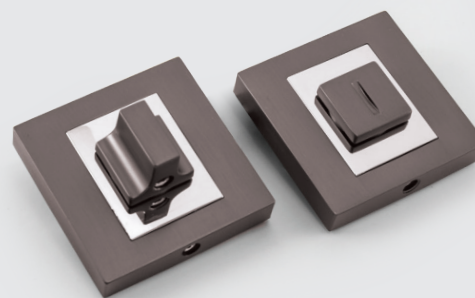

3
ROBY ZABŮKA

KR

MATERIÁL: ZAMAK / HLINÍK

MP - ROZETY - HR

OVERTE CENU

	Cena za set v €	bez DPH	s DPH
rozety HR BB		8,00	9,60
rozety HR PZ		8,00	9,60
rozety HR WC		13,00	15,60

MADLO PEVNÉ VYOSENÉ

MP - MADLO - HR