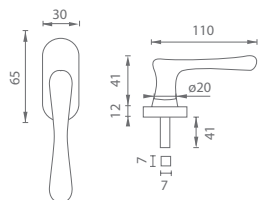

CHM CHRÓM MATNÝ

MP - ELEGANT - EUROOKNO

Cena za kus v €	ZLM.NAT		ZLL, BRM, BRA		CHL, CHM, NIM	
	bez DPH	s DPH	bez DPH	s DPH	bez DPH	s DPH
eurookno	10,00	12,00	11,00	13,20	12,00	14,40

5
ROZOV ZABARVA

OVERTE CENU

MATERIÁL: MOSADZ