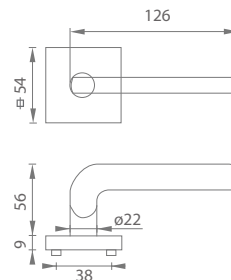

OVERTE CENU

MP - DANIELA - HR

	Cena za set v €	bez DPH	s DPH
kľ./kľ. bez spodnej rozety		20,00	24,00
kľ./kľ. + rozety BB		23,00	27,60
kľ./kľ. + rozety PZ		23,00	27,60
kľ./kľ. + rozety WC		30,50	36,60
kľ./kľ. + rozety WC s ukazovateľom		30,50	36,60
guľa/kľ. + rozety PZ		30,50	36,60

MP - DANIELA - HR

	Cena za set v €	bez DPH	s DPH
kľ./kľ. bez spodnej rozety		26,00	31,20
kľ./kľ. + rozety BB		30,00	36,00
kľ./kľ. + rozety PZ		30,00	36,00
kľ./kľ. + rozety WC		39,00	46,80
guľa/kľ. + rozety PZ		39,00	46,80

MATERIÁL: NEREZ