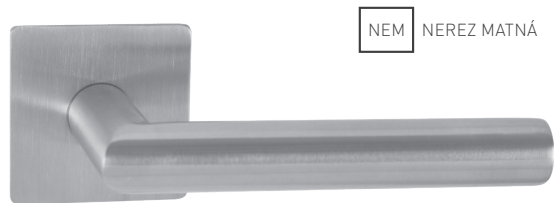

MATERIÁL: NEREZ

NEM NEREZ MATNÁ