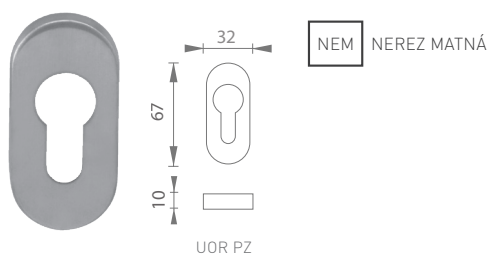

NEM NEREZ MATNÁ

NEM NEREZ MATNÁ

MATERIÁL: NEREZ

OVERTE CENU

MP - MONA - UOR

	Cena za set v €	bez DPH	s DPH
kl./kl. + rozety PZ	 	15,50	18,60
guľa/kl. + rozety PZ	 	23,00	27,60

MP - COSLAN - UOR

	Cena za set v €	bez DPH	s DPH
kl./kl. + rozety PZ	 	15,50	18,60
guľa/kl. + rozety PZ	 	23,00	27,60