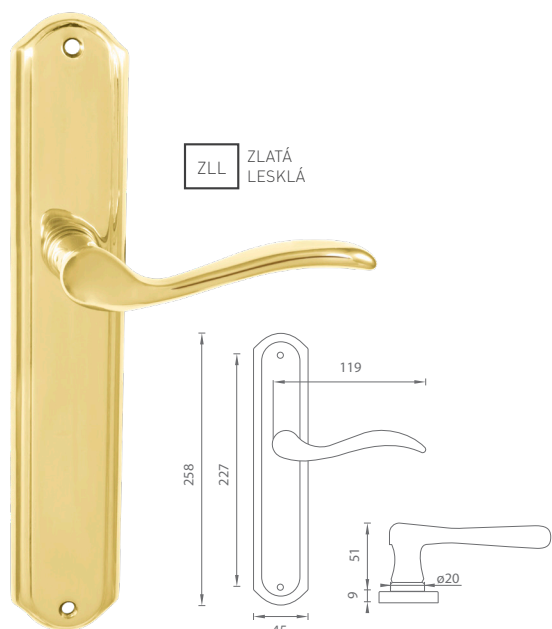

MATERIÁL: MOSADZ

ZLL ZLATÁ LESKLÁ

BRM BRONZ MATNÝ

BRA ANTIK BRONZ (DAB)

i Otvor a rozteč vyrábame na objednávku podľa typu zámku.

OVERTE CENU

MP - ROMEO

		Cena za set v €	bez DPH	s DPH
kľ./kľ. bez otvoru			40,50	48,60
kľ./kľ. s BB otvorom pre kľúč			40,50	48,60
kľ./kľ. s PZ otvorom pre vložku			40,50	48,60
kľ./kľ. s WC kľúčom			47,50	57,00
guľa/kľ. s PZ otvorom pre vložku			48,00	57,60

3

ROKY ZÁRUKA

72
90

ROZTEČ

ZLL ZLATÁ LESKLÁ

BRM BRONZ MATNÝ

BRA ANTIK BRONZ (DAB)

i Otvor a rozteč vyrábame na objednávku podľa typu zámku.

OVERTE CENU

MP - JULIA

		Cena za set v €	bez DPH	s DPH
kľ./kľ. bez otvoru			40,00	48,00
kľ./kľ. s BB otvorom pre kľúč			40,00	48,00
kľ./kľ. s PZ otvorom pre vložku			40,00	48,00
kľ./kľ. s WC kľúčom			47,00	56,40
guľa/kľ. s PZ otvorom pre vložku			47,50	57,00

MATERIÁL: MŮSADZ

ZLL ZLATÁ LESKLÁ

BRM BRONZ MATNÝ

BRA ANTIK BRONZ (DAB)

i Otvor a rozteč vyrábame na objednávku podľa typu zámku.

OVERTE CENU

MP - GULÁ PEVNÁ ROMEO A JULIA

		Cena za set v €	bez DPH	s DPH
bez otvoru			27,00	32,40
s PZ otvorom pre vložku			27,00	32,40