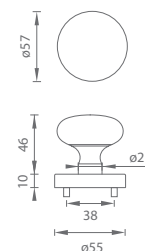

MATERIÁL: ZAMAK / HLINÍK

NIM/CHL NIKEL MATNÝ / CHRÓM LESKLÝ (MSN/CP)

GRM/CHL GRAFITMATNÝ / CHRÓM LESKLÝ (MSB/CP)

OVERTE CENU

MP - SPIRIT - R

	Cena za set v €	bez DPH	s DPH
kľ./kľ. bez spodnej rozety		19,00	22,80
kľ./kľ. + rozety BB		27,00	32,40
kľ./kľ. + rozety PZ		27,00	32,40
kľ./kľ. + rozety WC		32,00	38,40
guľa/kľ. + rozety PZ		32,00	38,40

NIM/CHL NIKEL MATNÝ / CHRÓM LESKLÝ (MSN/CP)

GRM/CHL GRAFITMATNÝ / CHRÓM LESKLÝ (MSB/CP)

GULA PEVNÁ

NIM/CHL NIKEL MATNÝ / CHRÓM LESKLÝ (MSN/CP)

GRM/CHL GRAFITMATNÝ / CHRÓM LESKLÝ (MSB/CP)

MATERIÁL: ZAMAK / HLINÍK

OVERTE CENU

MP - ROZETY - R

	Cena za set v €	bez DPH	s DPH
rozety R BB		8,00	9,60
rozety R PZ		8,00	9,60
rozety R WC		13,00	15,60

MP - GULA - R

	Cena za kus v €	bez DPH	s DPH
guľa pevná		15,00	18,00