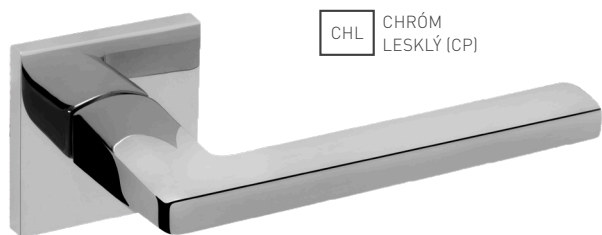

KONŠTRUKCIA KĽUČKY

VYSVETLIVKY

predĺžená záruka 3 roky

súčasťou balenia je sada skrutiek na preskrutkovanie cez dvere

obsahuje vratný mechanizmus kľučky - pružinu

krytka rozety je ukotvená skrutkou (červíkom)

rozeta s výstupkami (zabraňuje nežiadanej pohybu rozety na dverách)

kovová rozeta

MATERIÁL: HLINÍK/ZAMAK

CHL CHRÓM
LESKLÝ (CP)

CHM CHRÓM
MATNÝ (MSC)

GRM GRAFIT
MATNÝ (MSB)

NIM NIKEL
MATNÝ (MSN)

CIM ČIERNA
MATNÁ