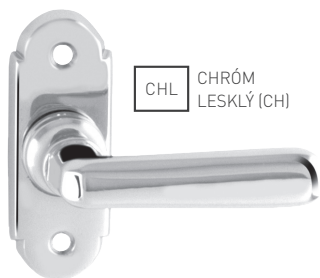

CHL CHRÓM LESKLÝ (CH)