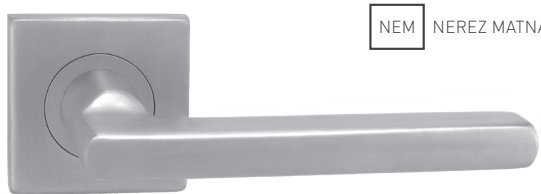

NEM NEREZ MATNÁ