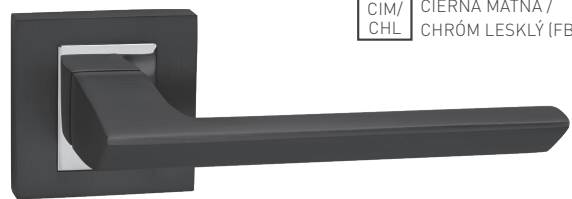

MATERIÁL: ZAMAK / HLINÍK

CIM/
CHL ČIERN A MATNÁ /
CHRÓM LESKLÝ (FB/CP)