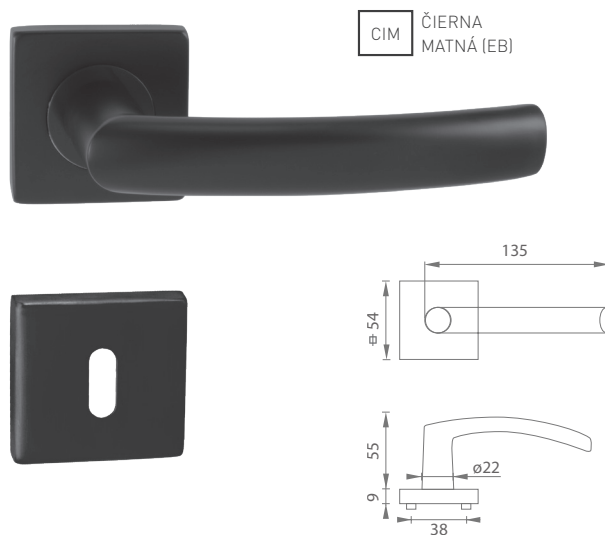

CIM ČIERNA MATNÁ (EB)

OVERTE CENU

MP - ESSO - HR

	Cena za set v €	bez DPH	s DPH
kľ./kľ. bez spodnej rozety		18,50	22,20
kľ./kľ. + rozety BB		21,50	25,80
kľ./kľ. + rozety PZ		21,50	25,80
kľ./kľ. + rozety WC		29,00	34,80
kľ./kľ. + rozety WC s ukazovateľom		29,00	34,80
guľa/kľ. + rozety PZ		29,00	34,80

MP - ESSO - HR

	Cena za set v €	bez DPH	s DPH
kľ./kľ. bez spodnej rozety		22,00	26,40
kľ./kľ. + rozety BB		26,00	31,20
kľ./kľ. + rozety PZ		26,00	31,20
kľ./kľ. + rozety WC		35,00	42,00
guľa/kľ. + rozety PZ		35,00	42,00

MATERIÁL: NEREZ