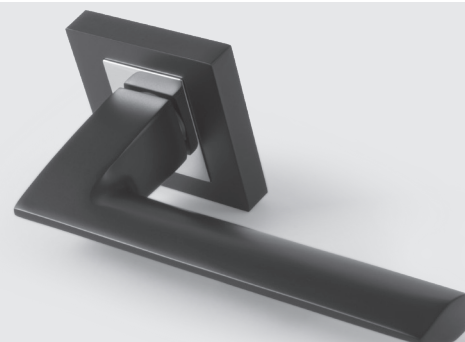

MATERIÁL: ZAMAK / HLINÍK

CIM/
CHL ČIERN A MATNÁ /
CHRÓM LESKLÝ (FB/CP)

OVERTE
CENU

MP - JASPER - HR

	Cena za set v €	bez DPH	s DPH
kľ./kľ. bez spodnej rozety		20,00	24,00
kľ./kľ. + rozety BB		28,00	33,60
kľ./kľ. + rozety PZ		28,00	33,60
kľ./kľ. + rozety WC		33,00	39,60
madlo/kľ. + rozety PZ		33,00	39,60