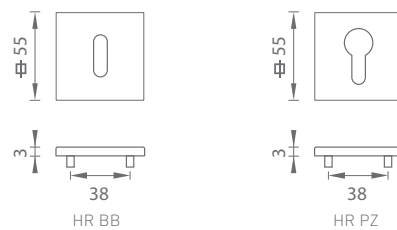

NEM NEREZ MATNÁ