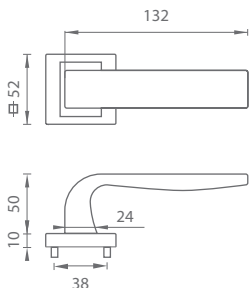

MATERIÁL: ZAMAK / HLINÍK

OVERTE CENU

MP - CYNTHIA - HR

	Cena za set v €	bez DPH	s DPH
kľ./kľ. bez spodnej rozety		20,00	24,00
kľ./kľ. + rozety BB		28,00	33,60
kľ./kľ. + rozety PZ		28,00	33,60
kľ./kľ. + rozety WC		33,00	39,60
madlo/kľ. + rozety PZ		33,00	39,60

MATERIÁL: ZAMAK / HLINÍK

OVERTE CENU

MP - CYNTHIA - HR

	Cena za set v €	bez DPH	s DPH
kľ./kľ. bez spodnej rozety		20,00	24,00
kľ./kľ. + rozety BB		28,00	33,60
kľ./kľ. + rozety PZ		28,00	33,60
kľ./kľ. + rozety WC		33,00	39,60
madlo/kľ. + rozety PZ		33,00	39,60