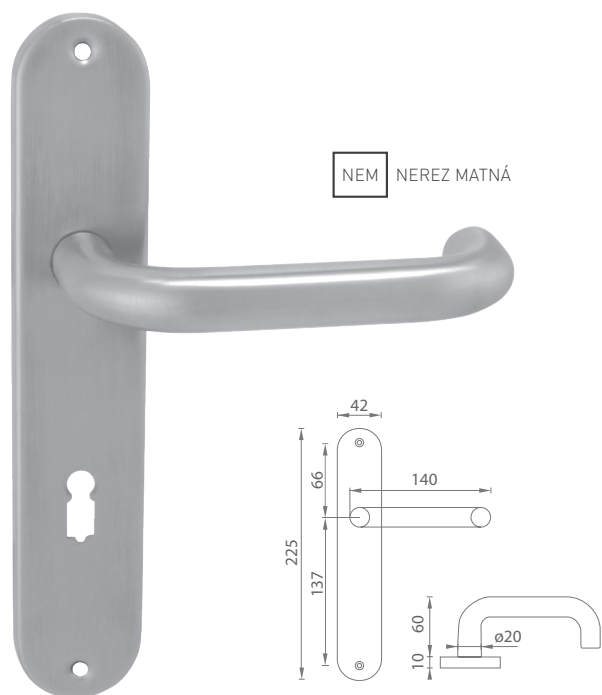

5 ROZNOV ZÁRUKA

72 90 ROZTEČ

TR 3 100 tis.

MATERIÁL: NEREZ

NEM NEREZ MATNÁ

i Otvor a rozteč vyrážame na objednávku podľa typu zámku.

NEM NEREZ MATNÁ

i Otvor a rozteč vyrážame na objednávku podľa typu zámku.