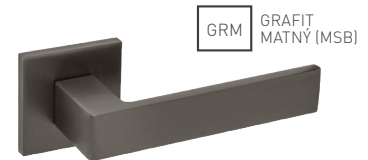

CIM ČIERNA MATNÁ

GRM GRAFIT MATNÝ (MSB)