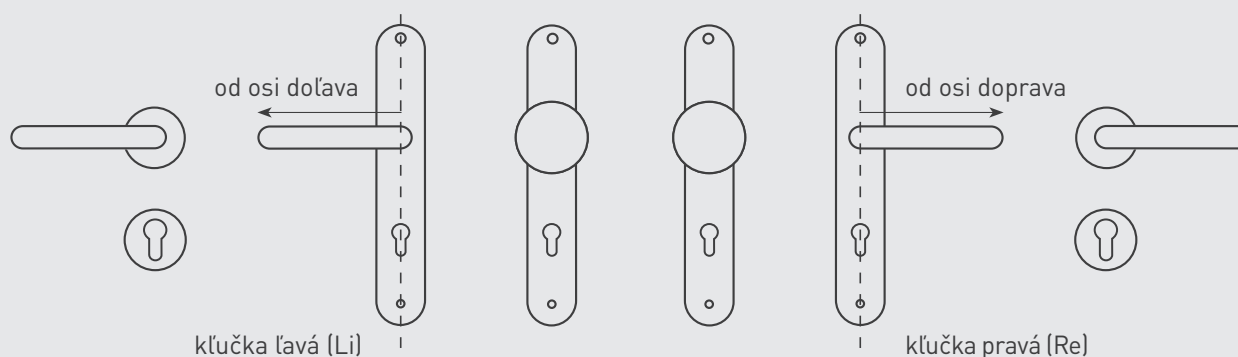

UPOZORNENIE: Nakoľko otvory do štítových kľučiek sú vyrábané na objednávku, je nevyhnutné pri objednávaní uviesť správnu rozteč a typ otvorov v opačnom prípade výmena kľučiek nemusí byť samozrejmosťou.

TYPY OTVOROV

Skratka BB označuje otvor pre interiérový kľúč (dózický) v oválnom tvare

Skratka BBQ označuje otvor pre interiérový kľúč (dózický) v hranatom tvare

Skratka PZ označuje otvor pre cylindrickú vložku (fabku)

Skratka WC označuje WC sadu s kľúčom (k WC sade je potrebný zámok so spodným otvorom na štvorhran s rozmerom 6 x 6 mm)

ROZETOVÉ KĽUČKY

Rozetové, čiže delené kľučky sú označované podľa tvaru skratkou R (okružla rozeta), HR (hranatá rozeta) alebo UOR (úzka oválna rozeta). Nakoľko sa väčšina rozetových kľučiek upevňuje preskrutkovaním cez celú hrúbku dverí v mieste zámku, je potrebné, aby boli v zámku na to určené otvory. Tie sú znázornené v nákrese vyššie.

GULE

Pri kľučkách s guľou je potrebné uviesť, či ide o kľučku pravú (označujeme Re) alebo ľavú (označujeme Li). Štandardne je prevedenie guľa - kľučka dodávaná s guľou pevnou.

AKO SPRÁVNE OBJEDNÁVAŤ

Pre rýchle vybavenie objednávky je dôležité uviesť nižšie uvedené parametre, špecifické pre rozetové a štítové kľučky.