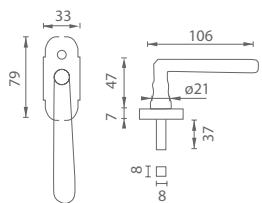

NI - ALT WIEN - POLOLIVA VEĽKÁ

Cena za kus v €	ZLM.NAT		ZLL, BRM, BRA, CIM		ZLM		CHL, CHM, NIM.LL		SIA	
	bez DPH	s DPH	bez DPH	s DPH	bez DPH	s DPH	bez DPH	s DPH	bez DPH	s DPH
okenná pololiva veľká	15,50	18,60	18,00	21,60	18,90	22,68	20,00	24,00	22,90	27,48

OVERTE CENU

3