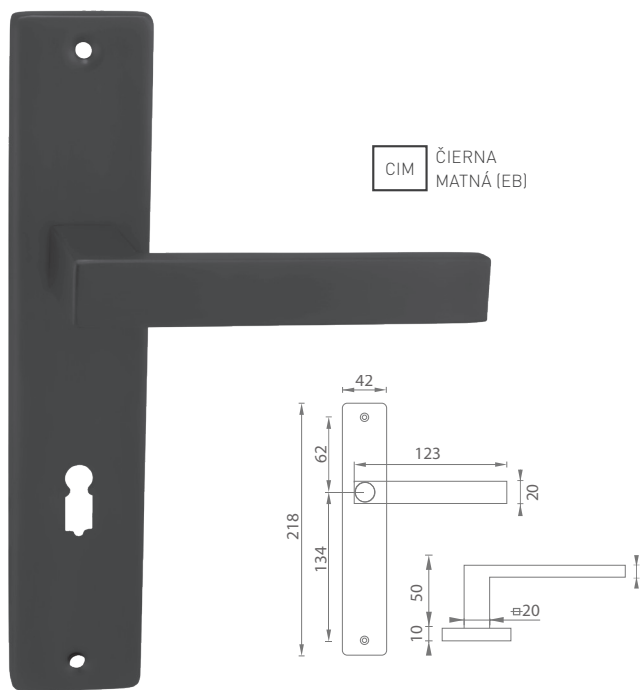

CIM ČIERNA MATNÁ (EB)

i Otvor a rozteč vyrážame na objednávku podľa typu zámku.

OVERTE CENU

MP - QUADRA - SH

	Cena za set v €	bez DPH	s DPH
kľ./kľ. bez otvoru		23,00	27,60
kľ./kľ. s BB otvorom pre kľúč		23,00	27,60
kľ./kľ. s PZ otvorom pre vložku		23,00	27,60
guľa/kľ. + rozety PZ		31,00	37,20
kľ./kľ. s WC kľúčom		31,00	37,20
madlo/kľ. s PZ otvorom pre vložku		31,00	37,20

MP - QUADRA - SH

	Cena za set v €	bez DPH	s DPH
kľ./kľ. bez otvoru		27,00	32,40
kľ./kľ. s BB otvorom pre kľúč		27,00	32,40
kľ./kľ. s PZ otvorom pre vložku		27,00	32,40
kľ./kľ. s WC kľúčom		35,00	42,00
guľa/kľ. s PZ otvorom pre vložku		35,00	42,00