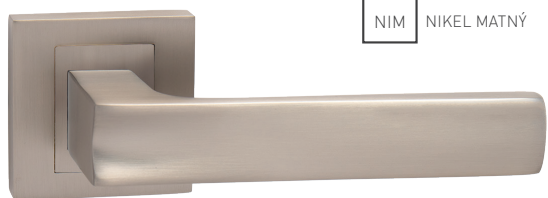

MATERIÁL: ZAMAK / HLINÍK

NIM NIKEL MATNÝ