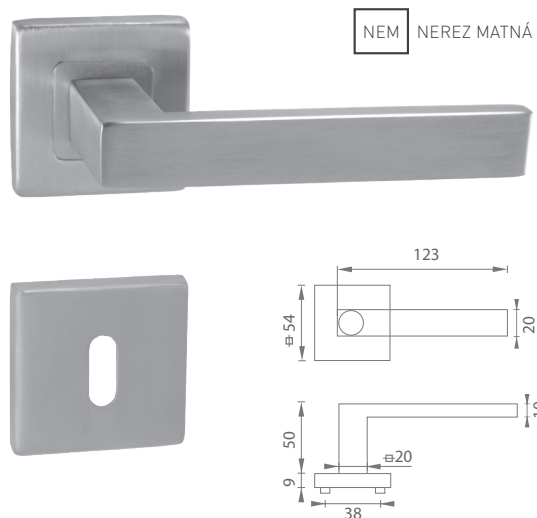

NEM NEREZ MATNÁ