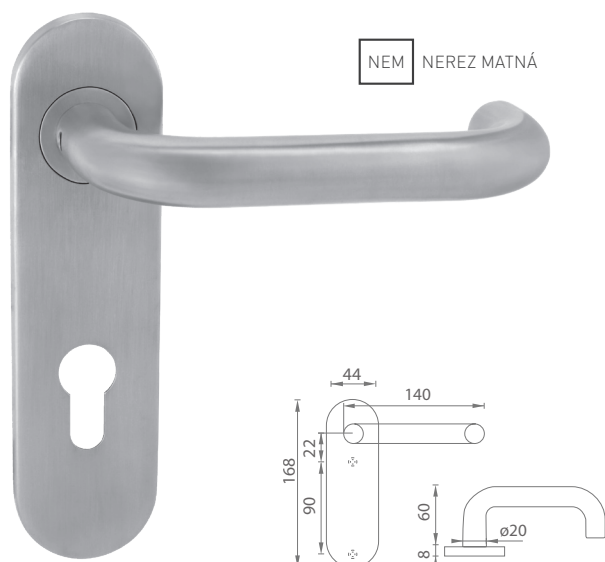

NEM NEREZ MATNÁ

i Dostupné len v rozteči 72 mm.

OVERTE CENU

MP - COSLAN ŠPECIÁL - SOK

	Cena za kus v €	bez DPH	s DPH
kľ./kľ. bez otvoru		22,00	26,40
kľ./kľ. s PZ otvorom pre vložku		22,00	26,40
guľa/kľ. s PZ otvorom pre vložku		31,00	37,20

5
ROZOV ZÁRUKA

72
ROZTEČ

TR 3
100 tis.

MATERIÁL: NEREZ