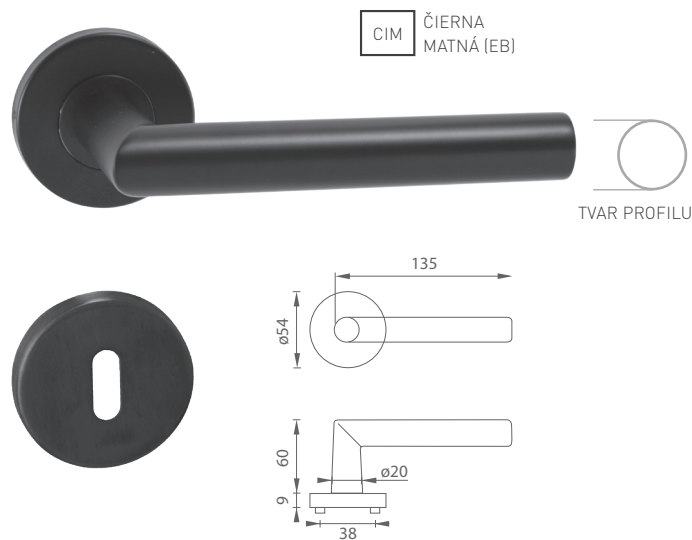

súčasťou balenia sú samorezné skrutky 3 x 20 mm v príslušnom počte ku kovaniu

rozteč - vzdialenosť medzi osou kľučky a osou kľúča (možnosť vyraziť len rozteč 72 mm)

rozeta s výstupkami (zabraňuje nežiadanej pohybu rozety na dverách)

pre protipožiarne a dymotesné dvere

rozteč - vzdialenosť medzi osou kľučky a osou kľúča je štandardne 72 alebo 90 mm (na objednávku možnosť vyraziť rozmery 85, 88, 92 alebo 96 mm)

kovová rozeta

MATERIÁL: NEREZ