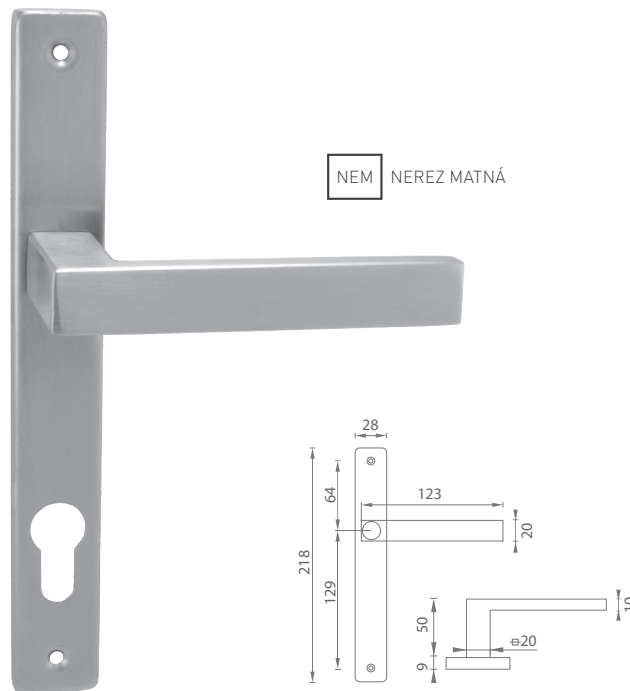

NEM NEREZ MATNÁ

i Otvor a rozteč vyrážame na objednávku podľa typu zámku.

OVERTE CENU

MP - FAVORIT - SUH

	Cena za set v €	bez DPH	s DPH
kľ./kľ. bez otvoru		19,00	22,80
kľ./kľ. s BB otvorom pre kľúč		19,00	22,80
kľ./kľ. s PZ otvorom pre vložku		19,00	22,80
kľ./kľ. s WC kľúčom		26,50	31,80
guľa/kľ. s PZ otvorom pre vložku		26,50	31,80

MP - QUADRA - SUH

	Cena za set v €	bez DPH	s DPH
kľ./kľ. bez otvoru		23,00	27,60
kľ./kľ. s BB otvorom pre kľúč		23,00	27,60
kľ./kľ. s PZ otvorom pre vložku		23,00	27,60
kľ./kľ. s WC kľúčom		31,00	37,20
guľa/kľ. s PZ otvorom pre vložku		31,00	37,20

MATERIÁL: NEREZ