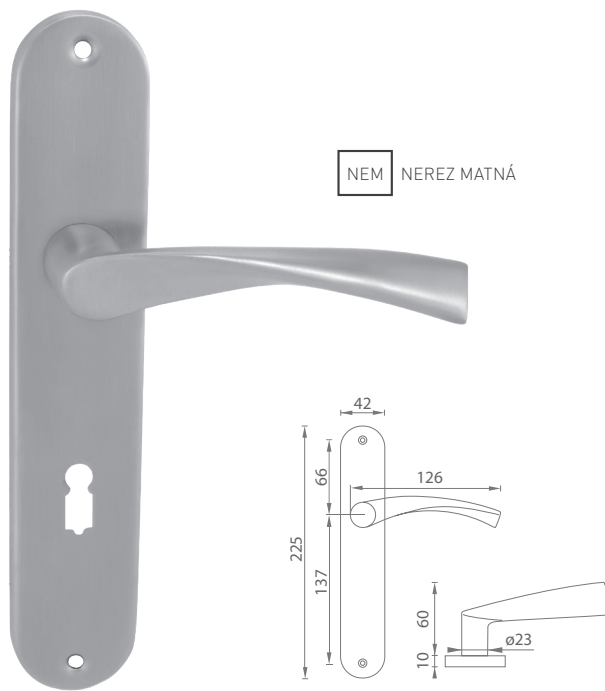

5 ROZNOV ZÁRUKA

72 90 ROZTEČ

TR 3 100 tis.

NEM NEREZ MATNÁ

i Otvor a rozteč vyrážame na objednávku podľa typu zámku.

NEM NEREZ MATNÁ

i Otvor a rozteč vyrážame na objednávku podľa typu zámku.

MATERIÁL: NEREZ