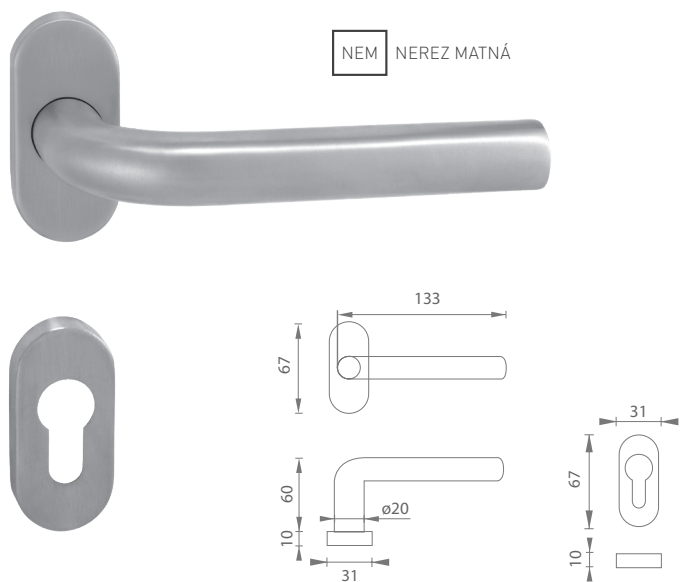

MATERIÁL: NEREZ

NEM NEREZ MATNÁ

CIM ČIERNA MATNÁ (EB)

OVERTE CENU

MP - NERO - UOR

	Cena za set v €	bez DPH	s DPH
kľ./kľ. + rozety PZ	 	15,50	18,60
guľa/kľ. + rozety PZ	 	23,00	27,60

MP - NERO - UOR

	Cena za set v €	bez DPH	s DPH
kľ./kľ. + rozety PZ	 	22,00	26,40
guľa/kľ. + rozety PZ	 	30,40	36,48