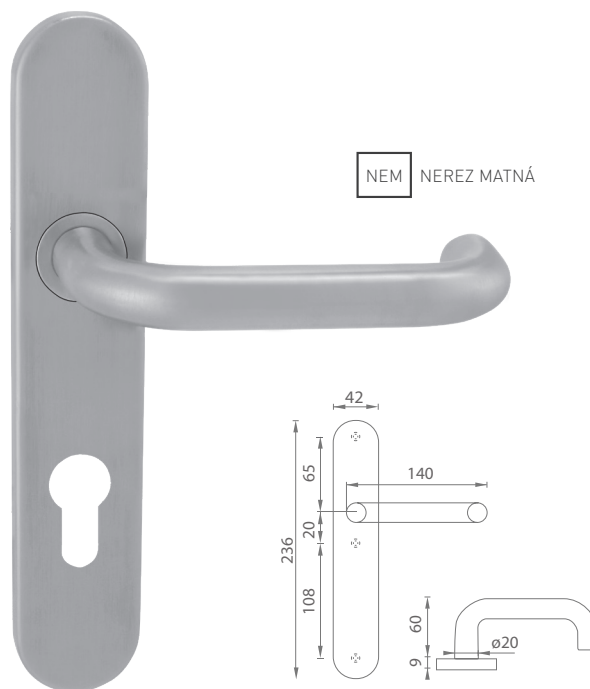

5 BODOV ZÁRUKA

72 90 ROZTEČ

TR 3 100 tis.

MATERIÁL: NEREZ

i Otvor a rozteč vyrážame na objednávku podľa typu zámku.

i Otvor a rozteč vyrážame na objednávku podľa typu zámku.

OVERTE CENU

MP - FAVORIT ŠPECIÁL - SOD