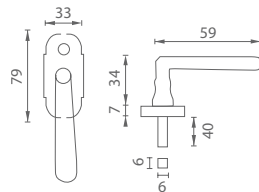

CHM CHRÓM MATNÝ (CHSAT)