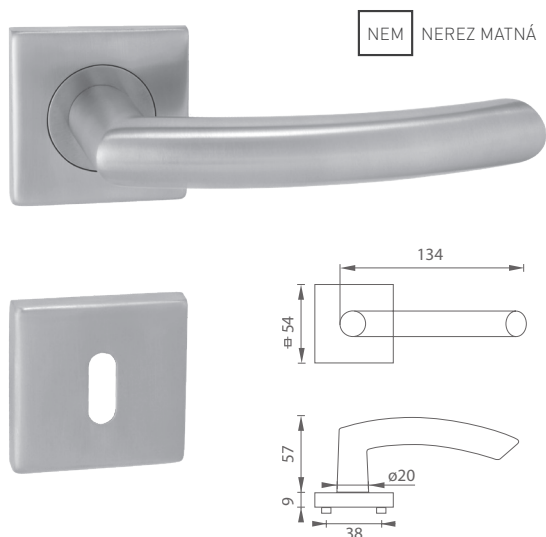

NEM NEREZ MATNÁ