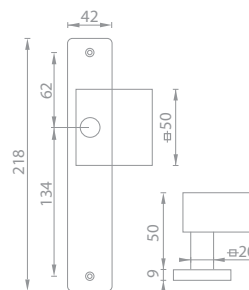

MP - MADLO PEVNÉ VYOSENÉ - SH

	Cena za kus v €	bez DPH	s DPH
madlo na hran. štíte bez otvoru		19,00	22,80
madlo na hran. štíte s PZ otvorom		19,00	22,80

5
RODOV ZABŮRKA

72
90
ROZTEC

F

TR 3
100 tis.

CIM ČIERNA MATNÁ (EB)