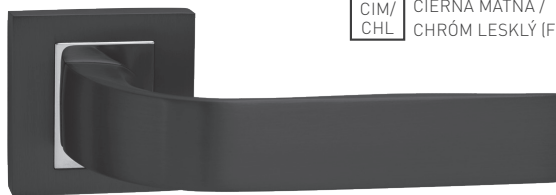

CIM/CHL ČIERNAMATNÁ / CHRÓM LESKLÝ (FB/CP)