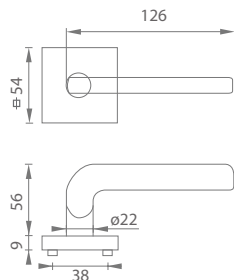

CIM ČIERNA MATNÁ (EB)