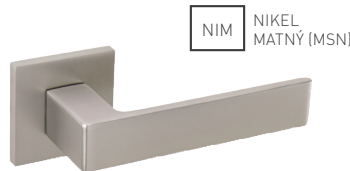

MATERIÁL: HLINÍK/ZAMAK

MP - HIT - HR SQ6

OVERTE CENU

	Cena za set v €	bez DPH	s DPH
kľ./kľ. bez spodnej rozety		20,00	24,00
kľ./kľ. + rozety BBQ		28,00	33,60
kľ./kľ. + rozety PZ		28,00	33,60
kľ./kľ. + rozety WC		33,00	39,60

MATERIÁL: HLINÍK/ZAMAK

MP - ROZETY - HR SQ6

OVERTE CENU

	Cena za set v €	bez DPH	s DPH
rozety HR BBQ		8,00	9,60
rozety HR PZ		8,00	9,60
rozety HR WC		13,00	15,60