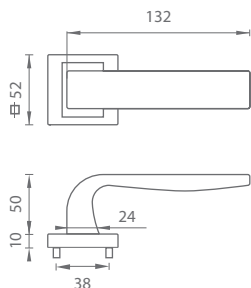

MATERIÁL: ZAMAK / HLINÍK

OVERTE CENU

MP - CYNTHIA - HR

	Cena za set v €	bez DPH	s DPH
kľ./kľ. bez spodnej rozety		20,00	24,00
kľ./kľ. + rozety BB		28,00	33,60
kľ./kľ. + rozety PZ		28,00	33,60
kľ./kľ. + rozety WC		33,00	39,60
madlo/kľ. + rozety PZ		33,00	39,60

MATERIÁL: ZAMAK / HLINÍK

OVERTE CENU

MP - CYNTHIA - HR

	Cena za set v €	bez DPH	s DPH
kľ./kľ. bez spodnej rozety		20,00	24,00
kľ./kľ. + rozety BB		28,00	33,60
kľ./kľ. + rozety PZ		28,00	33,60
kľ./kľ. + rozety WC		33,00	39,60
madlo/kľ. + rozety PZ		33,00	39,60