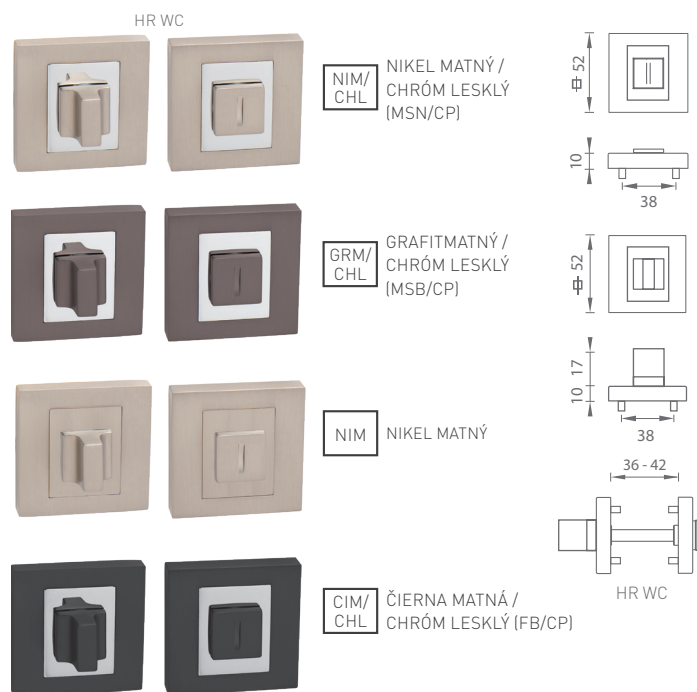

MATERIÁL: ZAMAK / HLINÍK