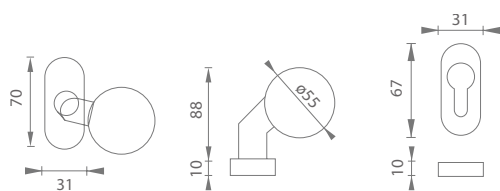

CIM ČIERNÁ MATNÁ (EB)