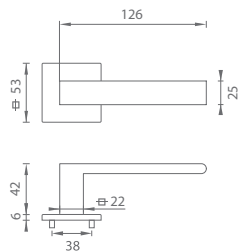

MATERIÁL: HLINÍK/ZAMAK

MP - HIT - HR SQ6

OVERTE CENU

	Cena za set v €	bez DPH	s DPH
kľ./kľ. bez spodnej rozety		20,00	24,00
kľ./kľ. + rozety BBQ		28,00	33,60
kľ./kľ. + rozety PZ		28,00	33,60
kľ./kľ. + rozety WC		33,00	39,60

MATERIÁL: HLINÍK/ZAMAK

MP - ROZETY - HR SQ6

OVERTE CENU

	Cena za set v €	bez DPH	s DPH
rozety HR BBQ		8,00	9,60
rozety HR PZ		8,00	9,60
rozety HR WC		13,00	15,60