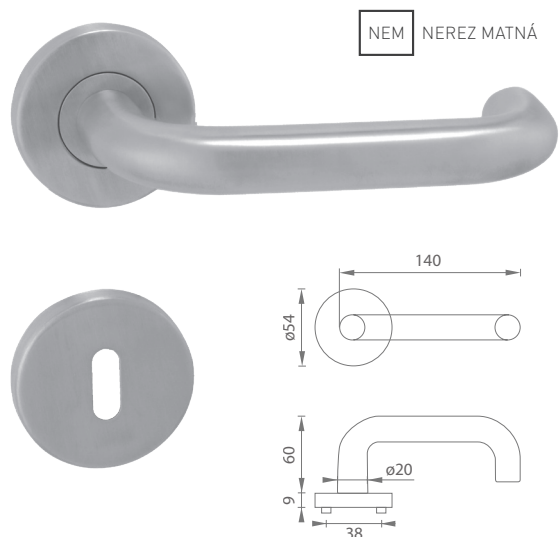

NEM NEREZ MATNÁ