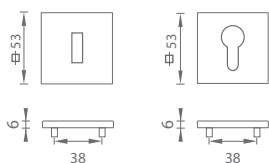

MATERIÁL: HLINÍK/ZAMAK

MP - HIT - HR SQ6

OVERTE CENU

	Cena za set v €	bez DPH	s DPH
kľ./kľ. bez spodnej rozety		20,00	24,00
kľ./kľ. + rozety BBQ		28,00	33,60
kľ./kľ. + rozety PZ		28,00	33,60
kľ./kľ. + rozety WC		33,00	39,60

HR BBQ

HR PZ

MATERIÁL: HLINÍK/ZAMAK

MP - ROZETY - HR SQ6

OVERTE CENU

	Cena za set v €	bez DPH	s DPH
rozety HR BBQ		8,00	9,60
rozety HR PZ		8,00	9,60
rozety HR WC		13,00	15,60