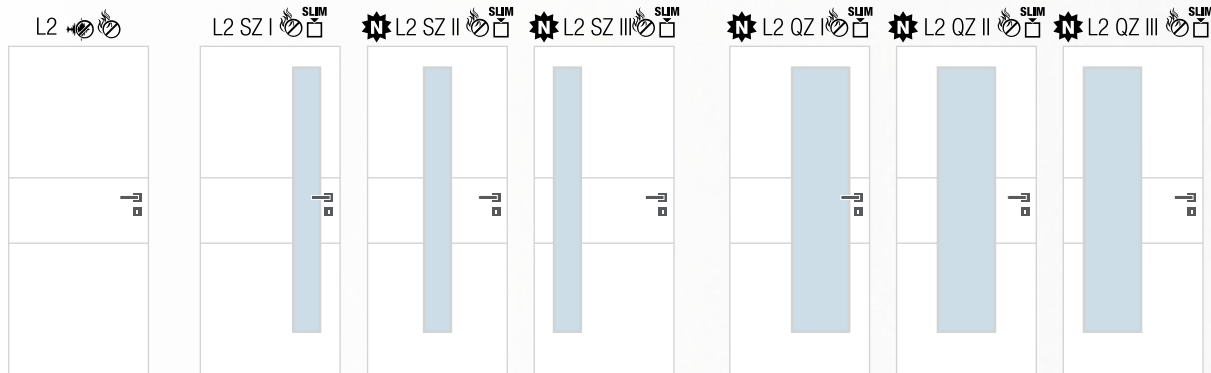

Linie Horizon