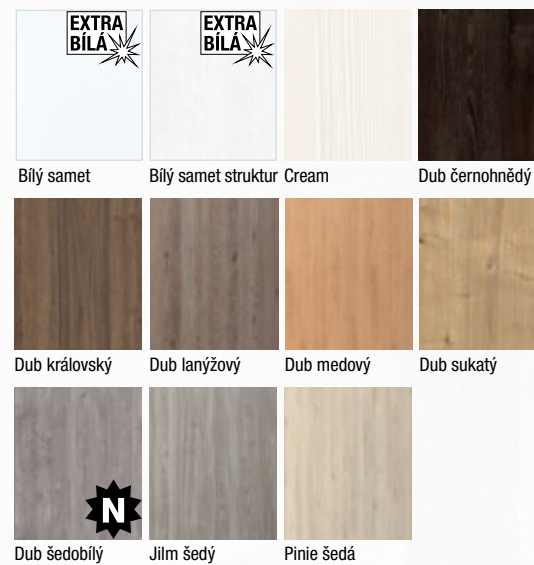

Laminát plus