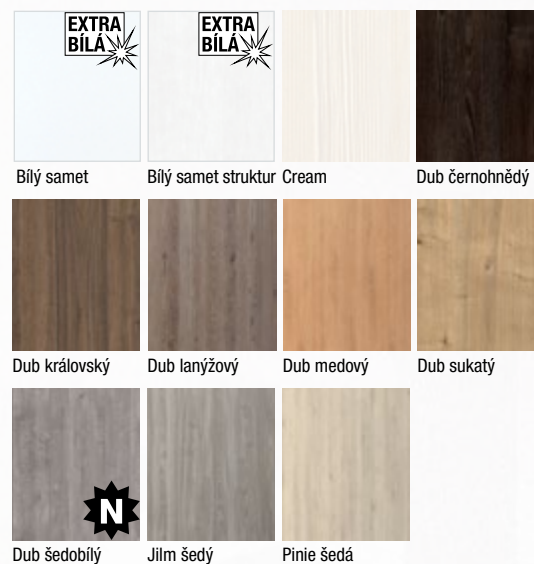

Laminát plus