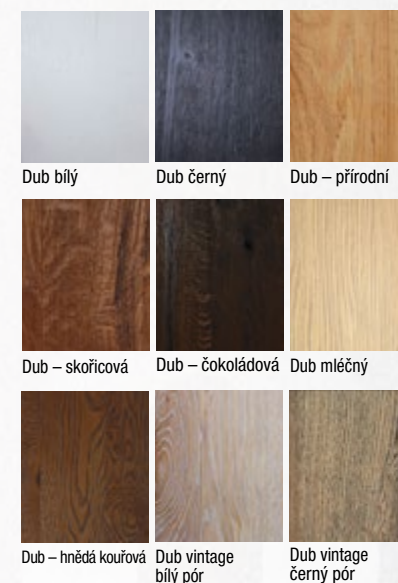

Dýha forte**

Lakované PU

* Tyto dekory dodáváme rovněž v příčném (horizontálním) provedení. Pouze do jmenovité výšky dveří 197 cm.

** Neplatí pro modely PK, EK a EZ.