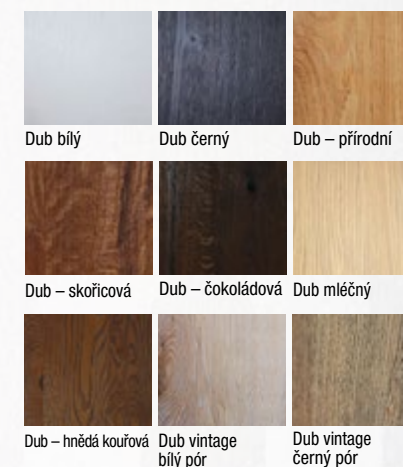

Laminát

Laminát plus

Lam. real

Dýha forte**

Lakované PU***

* Tyto dekory dodáváme rovněž v příčném (horizontálním) provedení. Pouze do jmenovité výšky dveří 197 cm.

** Platí pro model Primum P.

*** Neplatí u modelové řady Alumi.