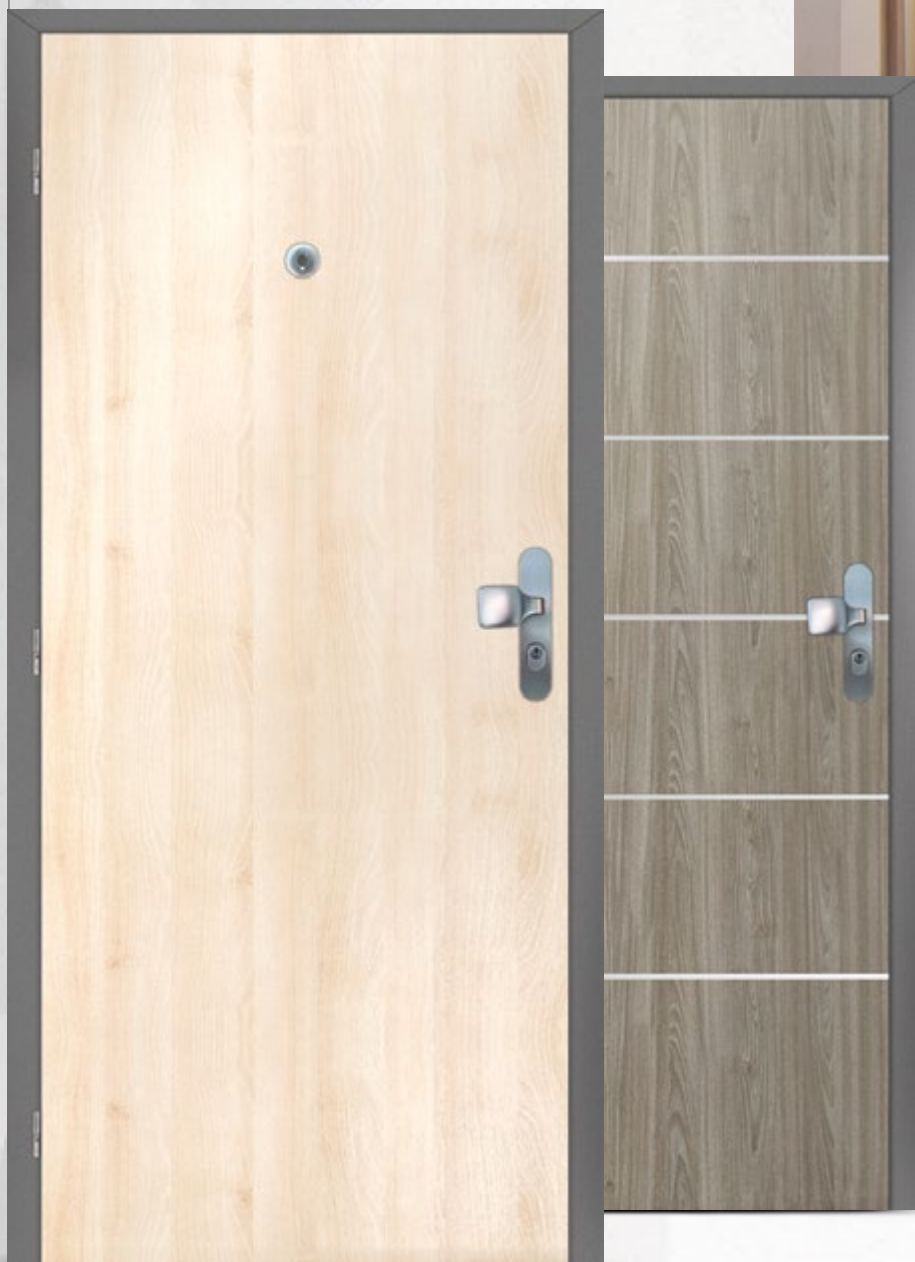

Konstrukce

- masivní (smrkový) rám s protipožární výplní a plnou DTD
- **standardní sklo:** matelux (matné sklo), float čirý, kůra čirá, činčila čirá, crepi čirý, za příplatek možno i jiné druhy skel

Linie Horizon

Rozměry

- jednokřídlé 60–90/197,
- dvoukřídlé 125–185/197
- **vysoké dveře v. 210 bez příplatku**
- možno vyrobit v atypickém rozměru

Linie Horizon

Linie Vertik

Linie Frame

Lakované PU

Hladké

Pyrosafe RC2 Primum P,
laminát akácie světlá,
bezpečnostní kování • bezpečnostní zárubeň RC2