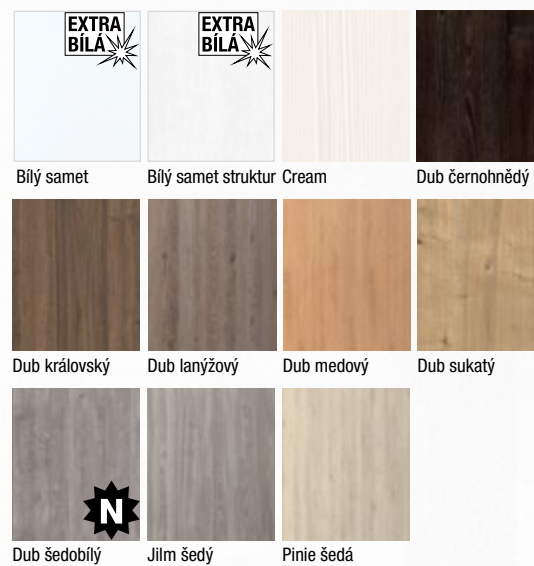

Laminát plus