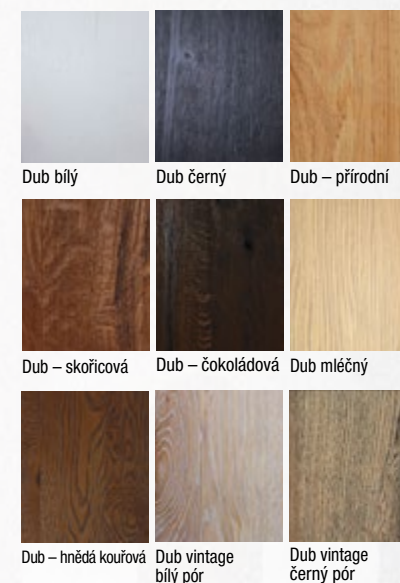

Dýha forte

Lakované PU

* Tyto dekory dodáváme rovněž v příčném (horizontálním) provedení. Pouze do jmenovité výšky dveří 197 cm.