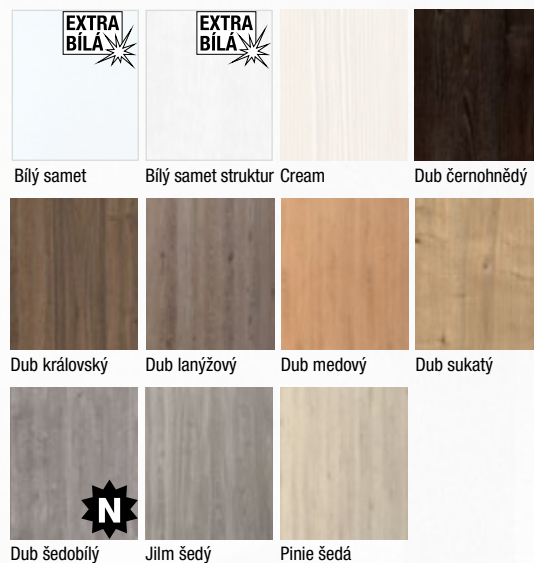

Laminát plus