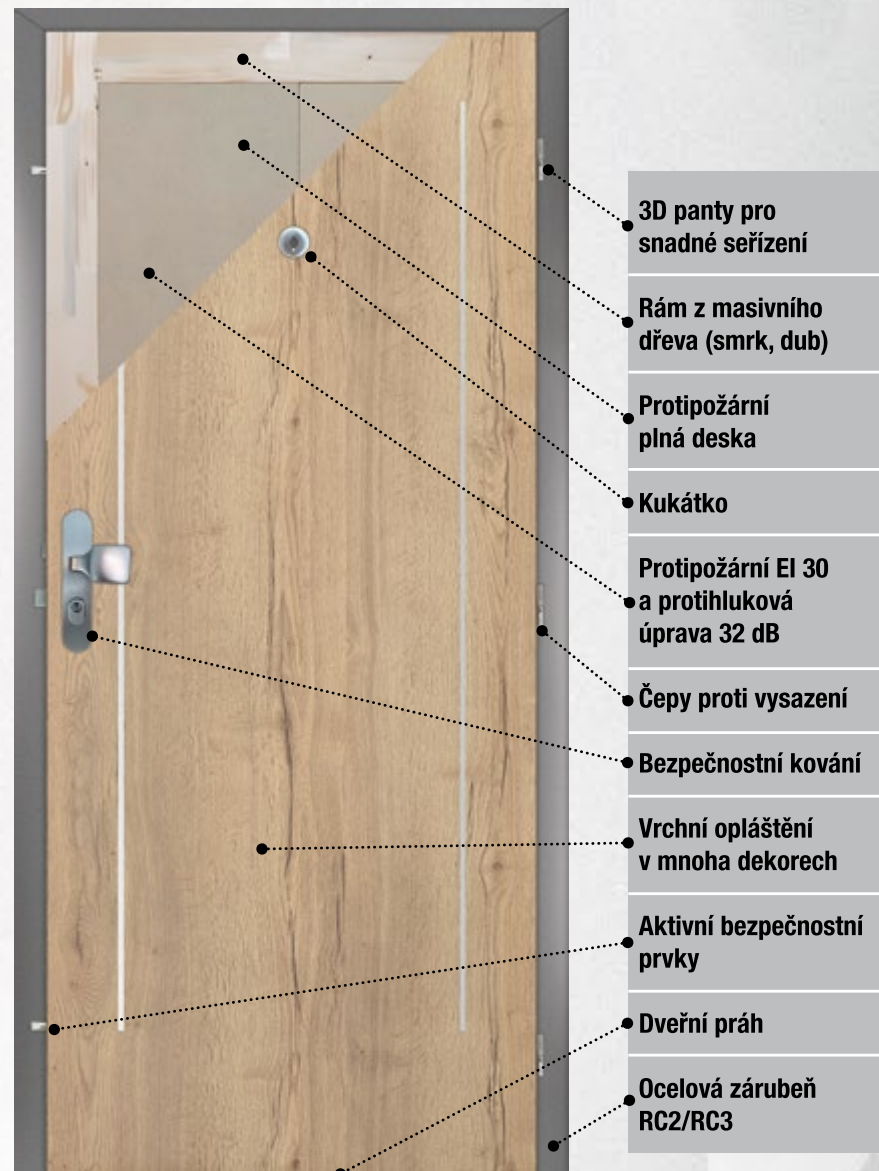

Naše bezpečnostní dveře **Pyrosafe RC2** a **Pyrosafe RC3** tvoří plné hladké křídlo (s možností nalepení rámečku). Jeho součástí jsou plné desky na bázi dřeva opláštěné deskami s odolným povrchem.

Oba typy dveří jsou opatřeny bezpečnostním zámkem FAB X57 s desetiletou zárukou, třemi aktivními prvky, třemi závěsy a dvěma (RC2) nebo třemi (RC3) pasivními prvky proti vysazení a vylomení. Doporučujeme je opatřit bezpečnostním kováním a vložkou do zámku bezpečnostní třídy RC2, respektive RC3, a osadit do odpovídající kovové zárubně. Je vhodné k nim instalovat práh, případně padací lištu. Doporučujeme je opatřit úpravou Klima II, která zabrání vnikání vlhkosti do vnitřní konstrukce, a tím i nežádoucím průhybům. Nově certifikováno také pro výšku dveří 210.

Vrtání otvorů do dveřního křídla, aniž by byla narušena konstrukce a snížena deklarovaná ochrana, je možné pouze pro kukátko nebo další bezpečnostní prvky.

Bezpečnostní dveře musí být vždy instalovány proškoleným pracovníkem s certifikací z důvodu zachování záruky a musí být opatřeny vložkou odpovídající bezpečnostní třídy a kováním.

Certifikace NBÚ zaručuje, že bezpečnostní dveře CAG mohou být v deklarované třídě bezpečnosti použity také do veřejných prostor.