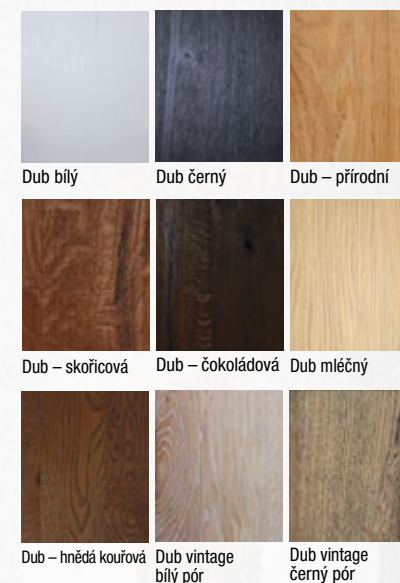

Dýha forte**

Lakované PU

* Tyto dekory dodáváme rovněž v příčném (horizontálním) provedení. Pouze do jmenovité výšky dveří 197 cm.

** Platí pro prosklené modely bez plné kazety.