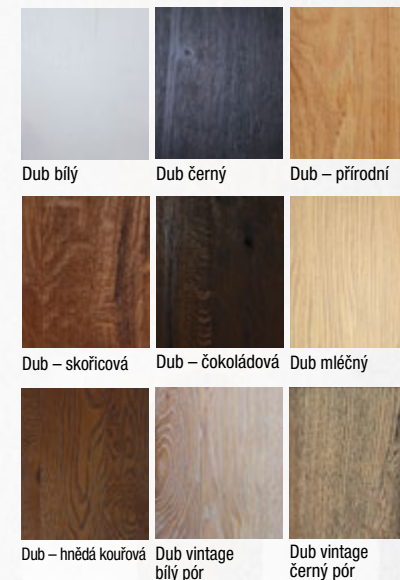

Laminát

Laminát plus

Lam. real

Dýha forte**

Lakované PU***

* Tyto dekory dodáváme rovněž v příčném (horizontálním) provedení. Pouze do jmenovité výšky dveří 197 cm.

** Neplatí pro modely P1N, P2N a celou modelovou řadu Alumi.