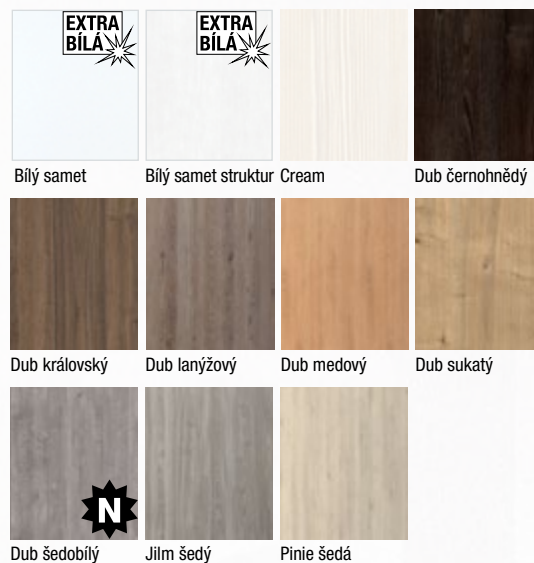

Laminát plus