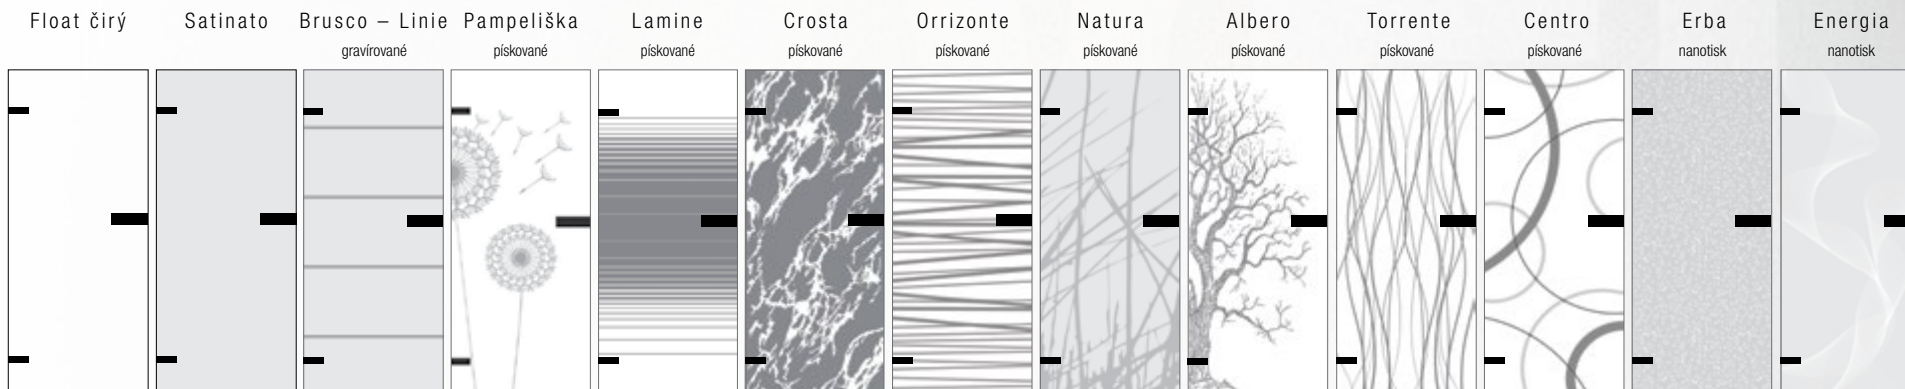

Konstrukce

- kalené sklo 8 mm (float čistý nebo satinato)
- pískované dekory, možno i jiný motiv včetně pískování vlastních grafických motivů
- pozitiv = grafika zobrazena pískováním, ostatní plocha ponechána ve vzhledu zvoleného základního skla (float čistý nebo satinato)
- negativ = grafika ponechána v provedení konkrétního základního skla (float čistý nebo satinato), ostatní plocha mimo grafiku pískovaná
- gravírované dekory = úprava plochy skla pomocí frézování drážek

Zárubeň FABI C

- zárubeň k celoskleněným dveřím je dostupná v provedení FABI CS, FABI CH, FABI CM a ve všech dekorech
- celoskleněné dveře se dají umístit i do posuvných systémů do pouzdra nebo na stěnu

Nanotisk

Jedná se o nejnovější patentovanou technologii pro digitální potisk skla, která umožňuje vytisknout podle individuálního požadavku zákazníka jakoukoliv grafiku – fotografie, loga, texty apod. Povrch je odolný proti omaku, vodě, slunečnímu UV záření, teplotě do 300 °C a běžným čisticím prostředkům.

Celoskleněné stěny

Umí prostor dokonale fyzicky oddělit a zároveň ho opticky ponechat volný. Skla lze jakkoliv dekorovat a tím designově propojit s exteriérem i interiérem. Variant celoskleněných stěn pro funkční oddělení prostoru je velmi mnoho. Kombinovat lze všechny základní prvky: dveře, boční světlíky i nadsvětlíky.

Rozměry

- dostupné také vysoké dveře v. 210
- možno vyrobit rovněž v atypickém rozměru
- různé cenové hladiny dle rozměru dveří