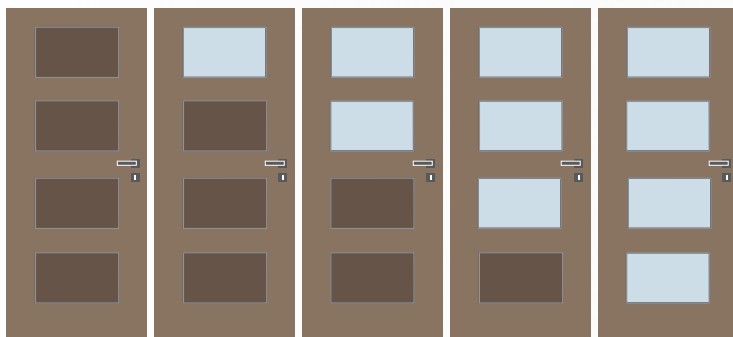

Dveře a obložkovou zárubeň je možné lakovat do nabízených barev dle vzorníku RAL.

PK GZ1 GZ2 GZ3 GZ4

Provedení

- jednokřídlé/dvoukřídlé
- otočné/posuvné
- dveře s falcem/bezfalcové
- prosklené dveře v provedení protipožárním

Konstrukce

- masivní (smrkový) dveřní rám s voštinovou výplní, možno i děrovaná nebo plná DTD
- **standardní sklo:** matelux (matné sklo), float čirý, kůra čirá, činčila čirá, crepi čiré, za příplatek možno i jiné druhy skel

Rozměry

- jednokřídlé 60–90/197,
- dvoukřídlé 125–185/197
- **vysoké dveře v. 210 bez příplatku**
- možno vyrobit v atypickém rozměru