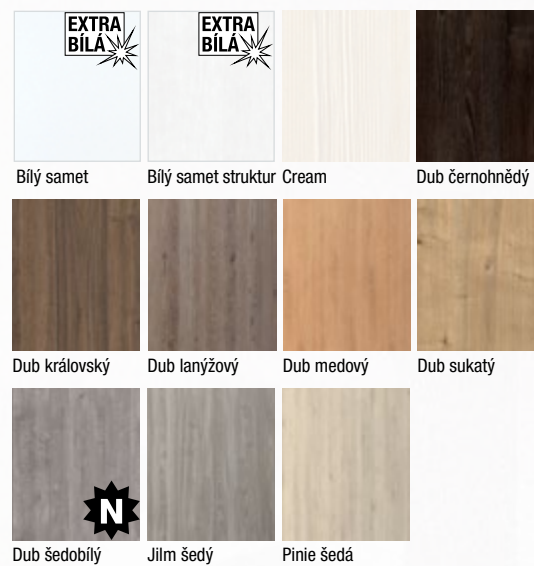

Laminát plus