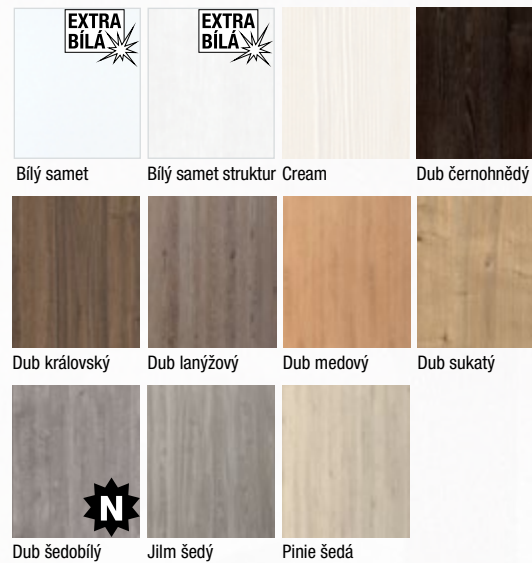

Laminát plus