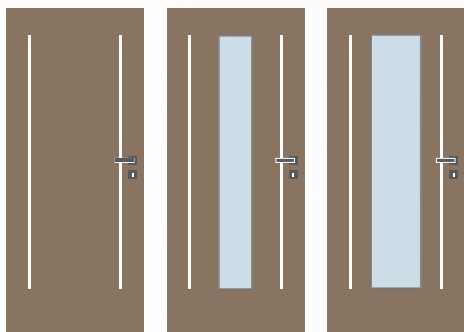

P

FDZ

MDZ

Provedení

- jednokřídlé/dvoukřídlé
- otočné/posuvné
- dveře s falcem/bezfalcové
- plné dveře v provedení protihlukovém, protipožárním a bezpečnostním

Konstrukce

- masivní (smrkový) dveřní rám s děrovanou DTD výplní, možno i plná DTD
- **standardní sklo:** matelux (matné sklo), float čirý, kůra čirá, činčila čirá, crepi čiré, za příplatek možno i jiné druhy skel

Rozměry

- jednokřídlé 60–90/197,
- dvoukřídlé 125–185/197
- **vysoké dveře v. 210 bez příplatku**
- možno vyrobit v atypickém rozměru