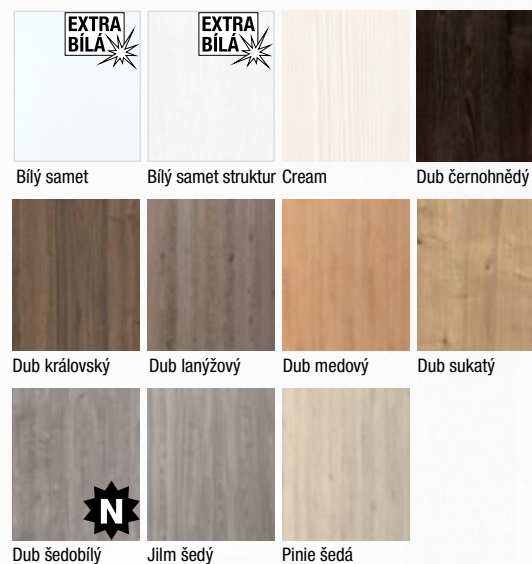

Laminát plus