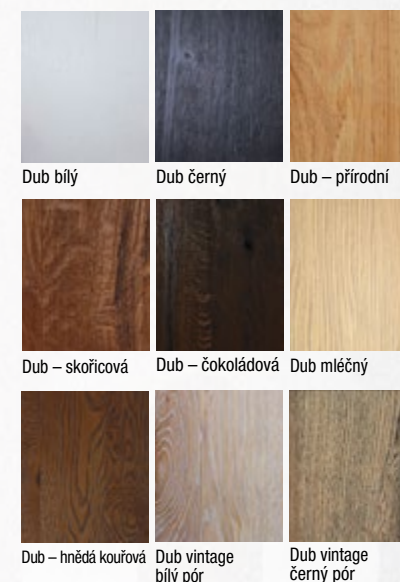

Dýha forte**

Lakované PU

* Tyto dekory dodáváme rovněž v příčném (horizontálním) provedení. Pouze do jmenovité výšky dveří 197 cm.

** Platí pro prosklené modely bez plné kazety.