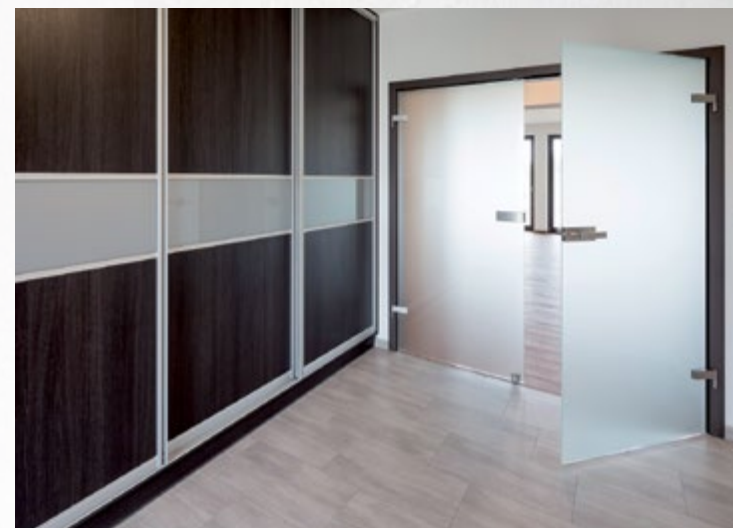

Rozměry

- dostupné také vysoké dveře v. 210
- možno vyrobit rovněž v atypickém rozměru
- různé cenové hladiny dle rozměru dveří