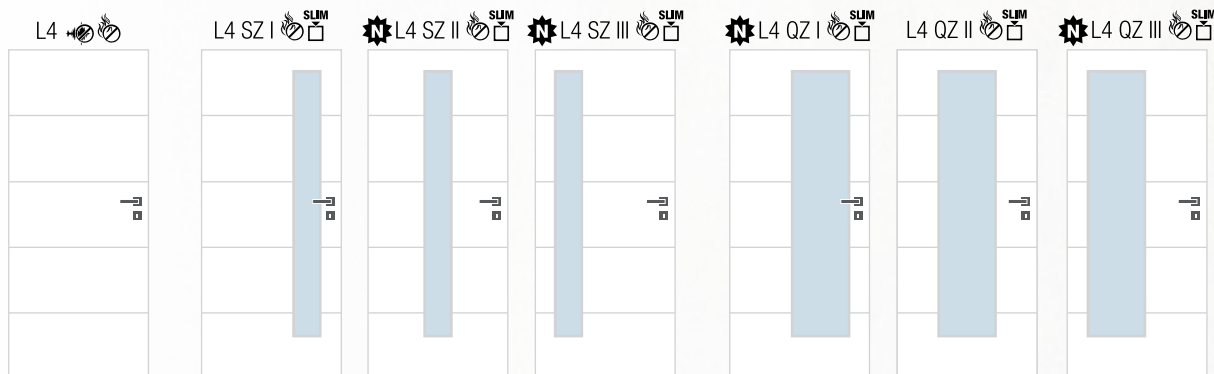

Linie Horizon