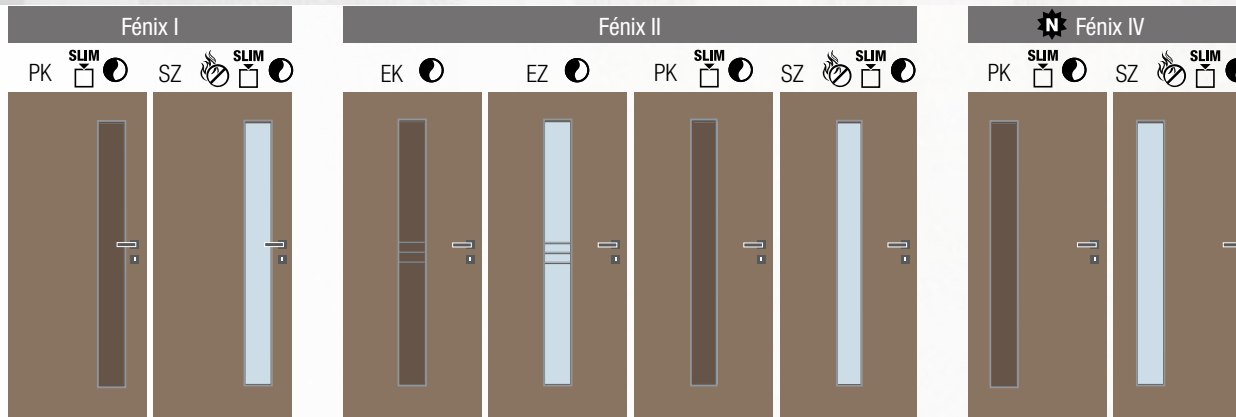

Prosklené dveře a obložkové zárubně lze vyrobit v nabízených barvách RAL.

Provedení

- jednokřídlé/dvoukřídlé
- otočné/posuvné
- dveře s falcem/bezfalcové
- prosklené dveře v provedení protipožárním

Konstrukce

- masivní (smrkový) dveřní rám s voštinovou výplní, možno děrovaná DTD nebo plná DTD
- **standardní sklo:** matelux (matné sklo), float čirý, kúra čirá, činčila čirá, crepi čiré, za příplatek možno i jiné druhy skel

Rozměry

- jednokřídlé 60–90/197,
- dvoukřídlé 125–185/197
- **vysoké dveře v. 210 bez příplatku**
- možno vyrobit v atypickém rozměru