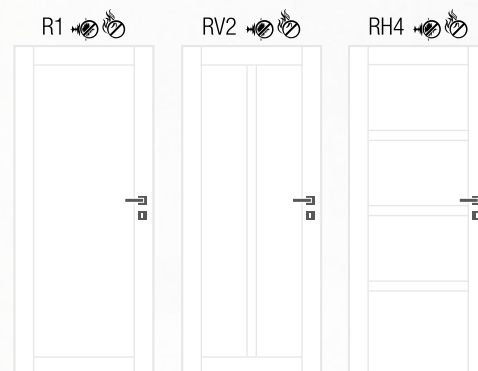

Rozměry

- jednokřídlé 60–90/197,
- dvoukřídlé 125–185/197
- **vysoké dveře v. 210 bez příplatku**
- možno vyrobit v atypickém rozměru

Linie Horizon

Linie Vertik

Linie Frame

Lakované PU

Hladké

Pyrosafe RC2 Primum P,
laminát akácie světlá,
bezpečnostní kování • bezpečnostní zárubeň RC2