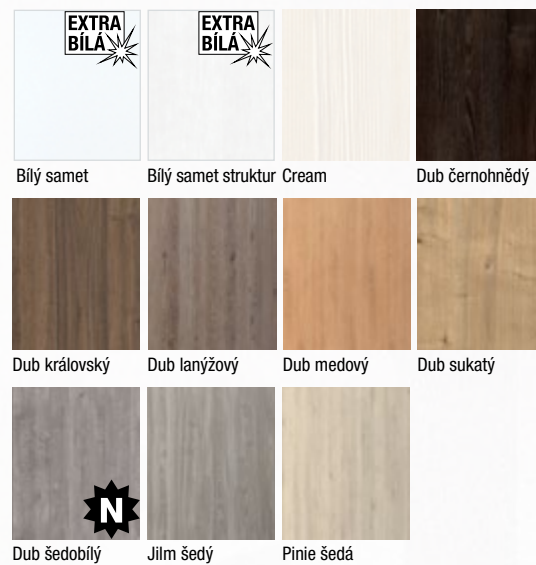

Laminát plus