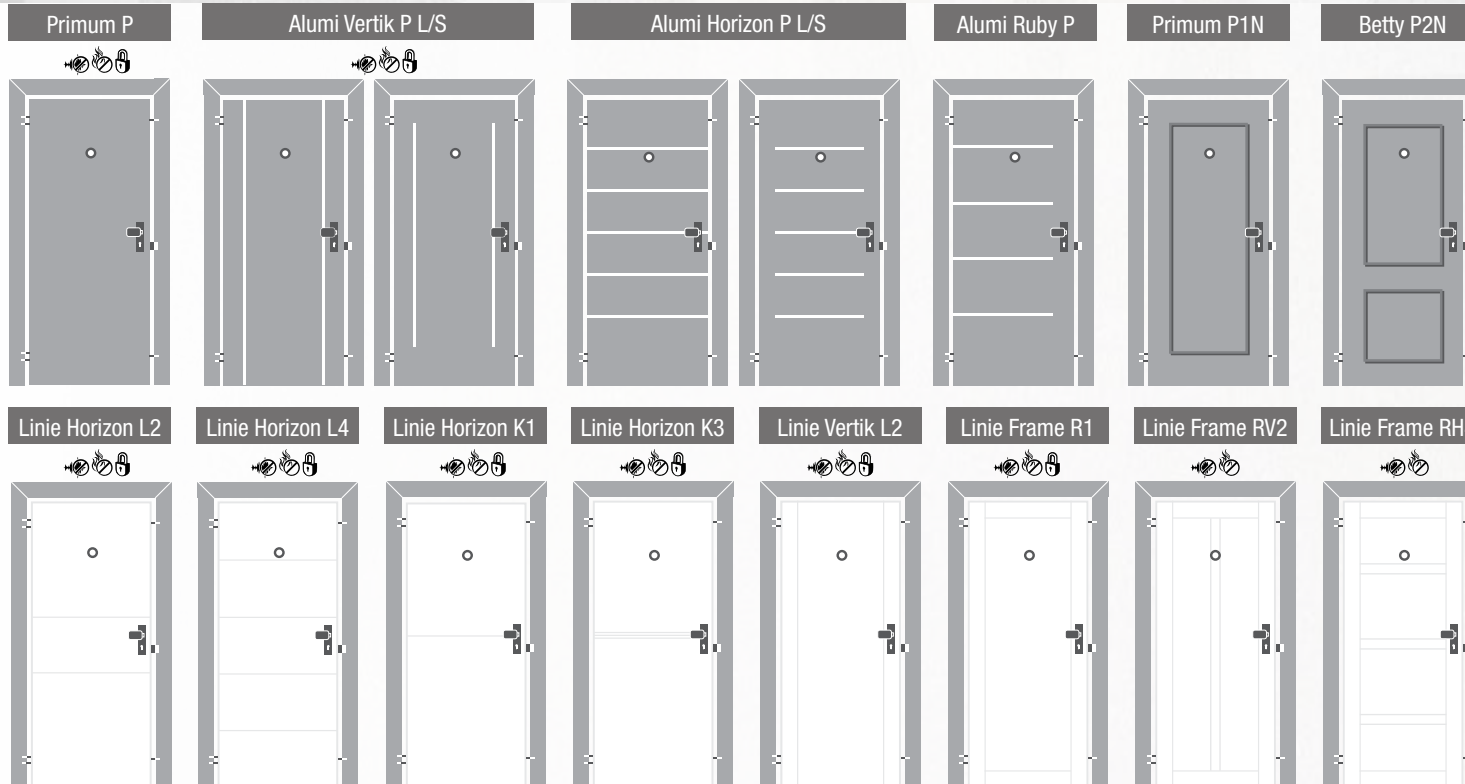

Konstrukce

- masivní (smrkový) rám s protipožární výplní a plnou DTD
- **standardní sklo:** matelux (matné sklo), float čirý, kůra čirá, činčila čirá, crepi čirý, za příplatek možno i jiné druhy skel

Linie Horizon

Rozměry

- jednokřídlé 60–90/197,
- dvoukřídlé 125–185/197
- **vysoké dveře v. 210 bez příplatku**
- možno vyrobit v atypickém rozměru

Linie Horizon

Linie Vertik

Linie Frame

Lakované PU

Hladké

Pyrosafe RC2 Primum P,
laminát akácie světlá,
bezpečnostní kování • bezpečnostní zárubeň RC2

Provedení

- jednokřídlé
- otočné
- dveře s falcem
- modely dveří Alumi pouze v provedení laminát, laminát plus, laminát real
- modely dveří Linie pouze v povrchu lakované PU
- modely dveří Primum P1N a Betty P2N nelze v povrchu dýha forte

Konstrukce

- masivní (smrkový) rám s protipožární výplní a plnou DTD

Rozměry

- jednokřídlé 60–90/197, dvoukřídlé 125–185/197
- vysoké dveře v. 210 bez příplatku
- možno vyrobit v atypickém rozměru dle možností certifikace