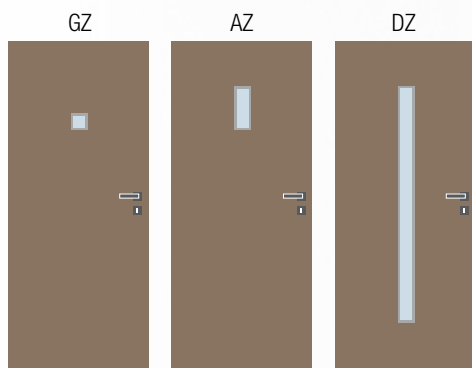

Dveře a obložkovou zárubeň je možné lakovat do nabízených barev dle vzorníku RAL.

Provedení

- jednokřídlé/dvoukřídlé
- otočné/posuvné
- dveře s falcem/bezfalcové

Konstrukce

- masivní (smrkový) dveřní rám s děrovanou DTD výplní, možno i plná DTD
- **standardní sklo:** matelux (matné sklo), float čirý, kůra čirá, činčila čirá, crepi čiré, za příplatek možno i jiné druhy skel

Rozměry

- jednokřídlé 60–90/197, dvoukřídlé 125–185/197
- **vysoké dveře v. 210 bez příplatku**
- možno vyrobit v atypickém rozměru