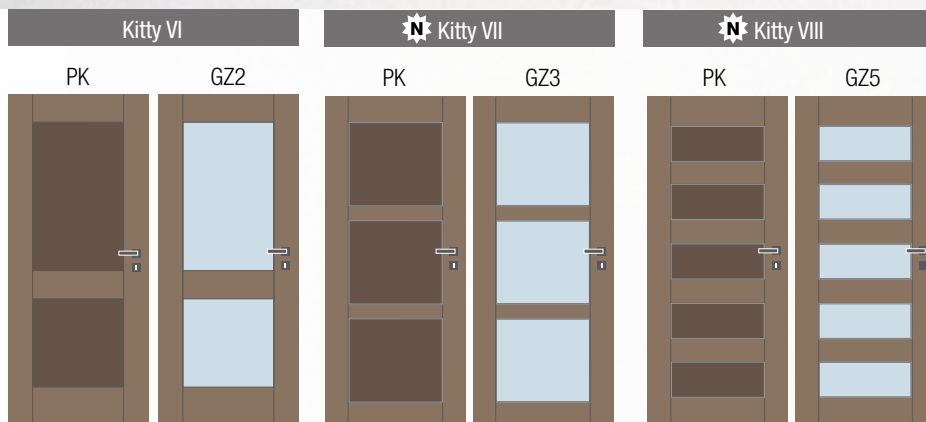

Kitty

Moderní rámové dveře s masivní konstrukcí bez zasklívacích nebo kaze-
tových lišt. Jsou propracované do posledního detailu a nabízí velké množství
variant. Představujeme sedmnáct modelů v sedmi typových řadách, které
jsou rozděleny podle velikosti vnitřních frýzů a skel v konstrukci dveří.

Provedení

- jednokřídlé/dvoukřídlé
- otočné/posuvné
- dveře s falcem/bezfalcové

Rozměry

- jednokřídlé 60–90/197,
- dvoukřídlé 125–185/197
- možno vyrobiť v omezeném atypickém rozměru
- **vysoké dveře v. 210 bez příplatku**