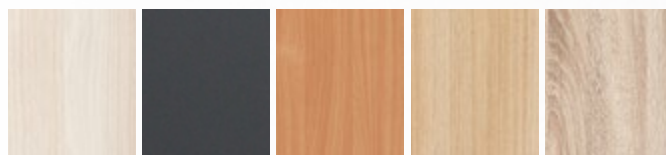

Laminát

Akácie světlá Antracit Buk pařený Dub bělený Dub bardolino