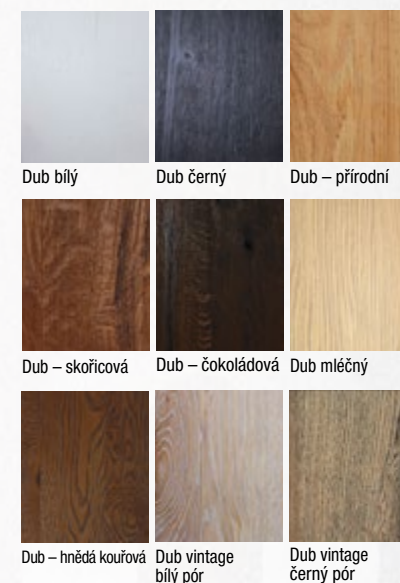

Dýha forte**

Lakované PU

* Tyto dekory dodáváme rovněž v příčném (horizontálním) provedení. Pouze do jmenovité výšky dveří 197 cm.

** Neplatí pro modely P1N, P1K a E.