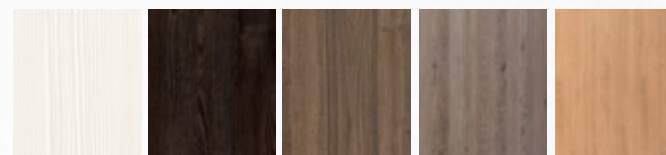

Laminát plus

Cream Dub černohnědý Dub královský Dub lanýžový Dub medový