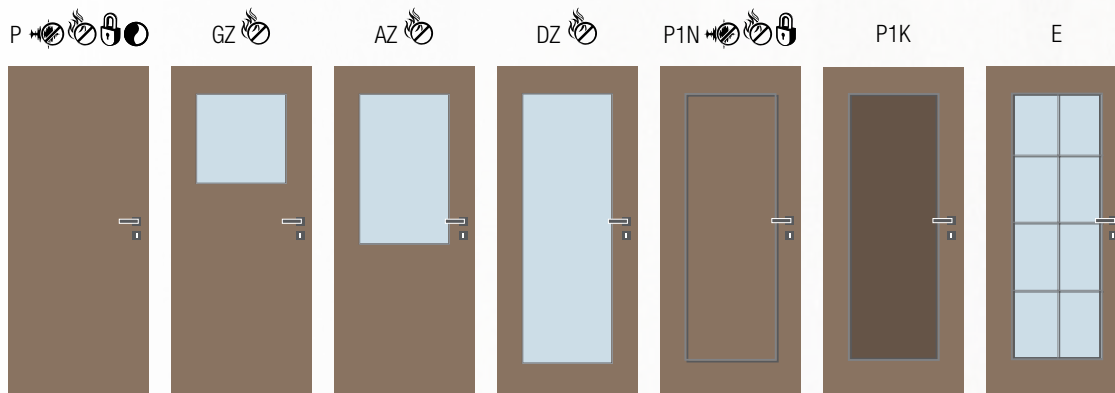

Dveře a obložkovou zárubeň je možné lakovat do nabízených barev dle vzorníku RAL.

Provedení

- jednokřídlé/dvoukřídlé
- otočné/posuvné
- dveře s falcem/bezfalcové
- plné i prosklené dveře v provedení protipožárním, protihlukovém a bezpečnostním

Konstrukce

- masivní (smrkový) dveřní rám s voštinovou výplní, možno i děrovaná nebo plná DTD
- **standardní sklo:** matelux (matné sklo), float čirý, kůra čirá, činčila čirá, crepi čiré, za příplatek možno i jiné druhy skel

Rozměry

- jednokřídlé 60–90/197, dvoukřídlé 125–185/197
- **vysoké dveře v. 210 bez příplatku**
- možno vyrobit v atypickém rozměru