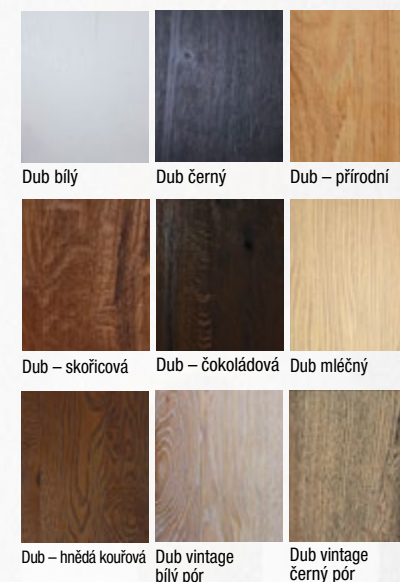

Prosklené dveře a obložkové zárubně lze vyrobit v nabízených barvách RAL.

Provedení

- jednokřídlé
- otočné
- dveře s falcem/bezfalcové
- plné dveře v protipožárním provedení EI/EW 30

Konstrukce

- masivní (smrkový) rám s protipožární výplní a plnou DTD
- standardně protipožární sklo tl. 16–17 mm
- možno osadit do ocelové nebo obložkové zárubně EI/EW 30

Rozměry

- jednokřídlé 60–90/197
- vysoké dveře v. 210 bez příplatku
- možno vyrobit v omezeném atypickém rozměru

Laminát

Laminát plus

Lam. real

Dýha forte**

Lakované PU

* Tyto dekory dodáváme rovněž v příčném (horizontálním) provedení. Pouze do jmenovité výšky dveří 197 cm.