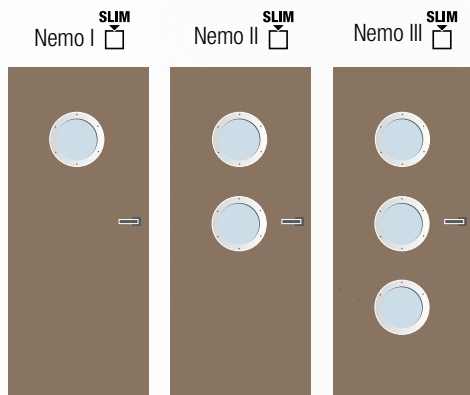

Dveře a obložkovou zárubeň je možné lakovat do nabízených barev dle vzorníku RAL.

Provedení

- jednokřídle/dvoukřídle
- otočné/posuvné
- dveře s falcem/bezfalcové

Konstrukce

- masivní (smrkový) dveřní rám s děrovanou DTD výplní, možno i plná DTD
- **standardní sklo:** matelux (matné sklo), float čirý, kůra čirá, činčila čirá, crepi čiré, za příplatek možno i jiné druhy skel

Rozměry

- jednokřídle 60–90/197, dvoukřídle 125–185/197
- **vysoké dveře v. 210 bez příplatku**
- možno vyrobit v atypickém rozměru