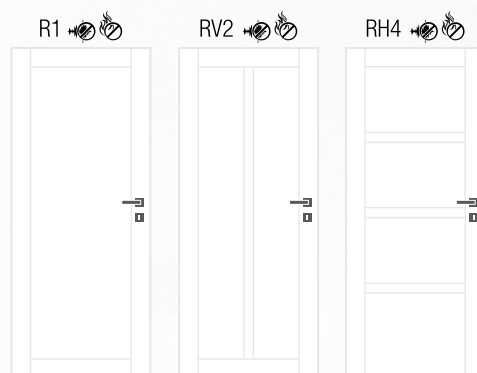

Linie Horizon

Rozměry

- jednokřídlé 60–90/197,
- dvoukřídlé 125–185/197
- **vysoké dveře v. 210 bez příplatku**
- možno vyrobit v atypickém rozměru

Linie Horizon

Linie Vertik

Linie Frame

Lakované PU

Celoskleněné dveře Albero, kalené sklo satinato, pískovaný motiv pozitiv, kování Loft, panty 2D, klika Laguna
• zárubeň FABI CM – stříbrný hliník