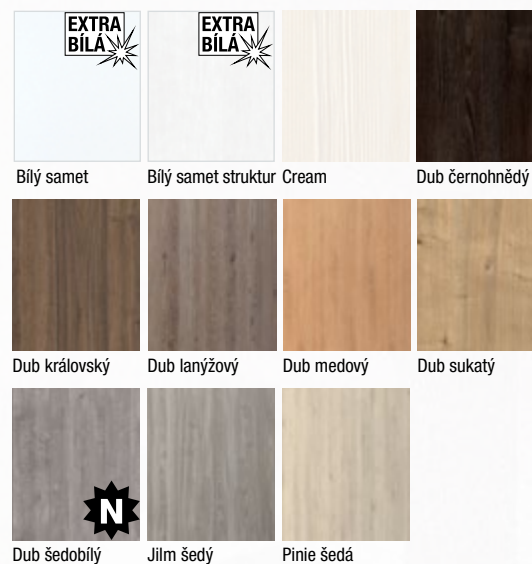

Laminát plus