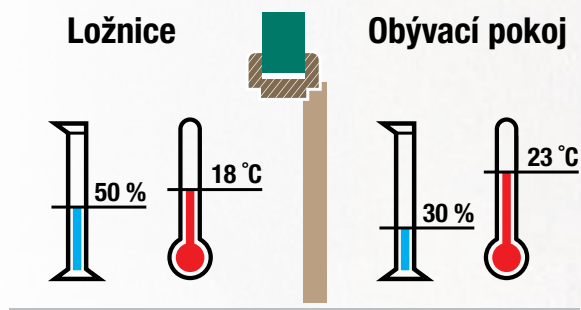

KLIMA DVEŘE

Zapomeňte na nefunkční a provlhlé dveře. Zvolte si správnou variantu Klima úpravy svých dveří.

Stupeň Klima S I

- Je vhodný pro standardní interiérové dveře.
- Odolá rozdílu teploty mezi místnostmi cca 5 °C a až 20 % v relativní vlhkosti.
- Je k dispozici ve všech typech povrchů i provedení včetně prosklených variant.