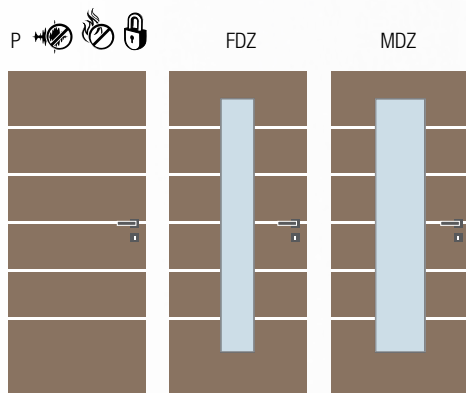

Provedení

- jednokřídlé/dvoukřídlé
- otočné/posuvné
- dveře s falcem/bezfalcové
- plné dveře v provedení protihlukovém, protipožárním a bezpečnostním

Konstrukce

- masivní (smrkový) dveřní rám s děrovanou DTD výplní, možno i plná DTD
- **standardní sklo:** matelux (matné sklo), float čirý, kůra čirá, činčila čirá, crepi čiré, za příplatek možno i jiné druhy skel

Rozměry

- jednokřídlé 60–90/197, dvoukřídlé 125–185/197
- **vysoké dveře v. 210 bez příplatku**
- možno vyrobit v atypickém rozměru