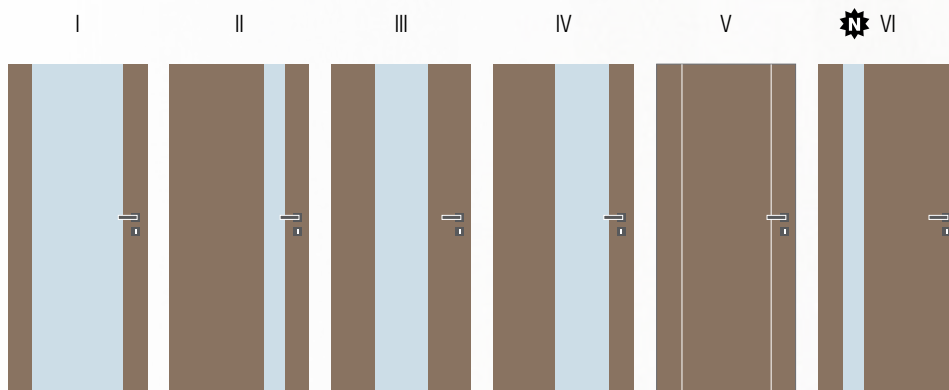

Hladké a Artemis dveře a obložkovou zárubeň je možné lakovat do nabízených barev dle vzorníku RAL.

Provedení

- jednokřídlé/dvoukřídlé
- otočné/posuvné
- dveře s falcem/bezfalcové

Konstrukce

- kombinace masivních bočních ráků s dveřní výplní (u plných dveří Triumpf V)
- **standardní sklo:** bezpečnostní sklo tl. 8 mm (4.4.2), connex čirý, polomléčný, mléčný, mastercarre čirý nebo pískovaný motiv, možno i jiné druhy skel vč. barevných

Rozměry

- jednokřídlé 60–90/197,
- dvoukřídlé 125–185/197
- **vysoké dveře v. 210 bez příplatku**
- možno vyrobit v atypickém rozměru