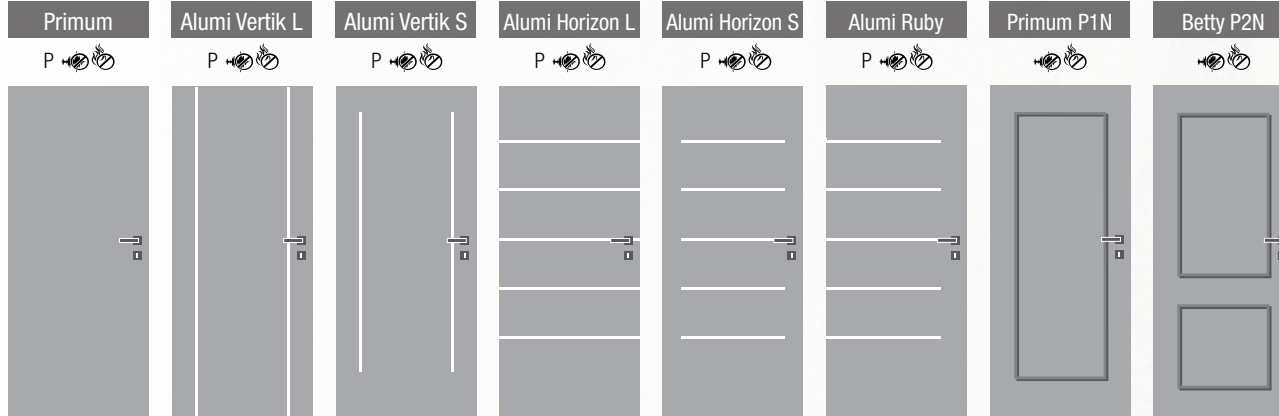

Celoskleněné stěny

Umí prostor dokonale fyzicky oddělit a zároveň ho opticky ponechat volný. Skla lze jakkoliv dekorovat a tím designově propojit s exteriérem i interiérem. Variant celoskleněných stěn pro funkční oddělení prostoru je velmi mnoho. Kombinovat lze všechny základní prvky: dveře, boční světlíky i nadsvětlíky.

Rozměry

- dostupné také vysoké dveře v. 210
- možno vyrobit rovněž v atypickém rozměru
- různé cenové hladiny dle rozměru dveří

Alumi Vertik S, laminát plus dub šedobílý
Klika Gina • ocelová zárubeň

Primum P1N,
laminát real dub halifax, Klika Eura
• obložková zárubeň s protipožární úpravou

Pyroboard EI/EW 30

Základní plné protipožární dveře s certifikací a požární odolností EI/EW 30. Dveře CAG splňují přísná kritéria a jsou vyráběny v široké škále dekorů a designů. Umožňují tak vytvořit dokonale sladěný, bezpečný a harmonický domov.