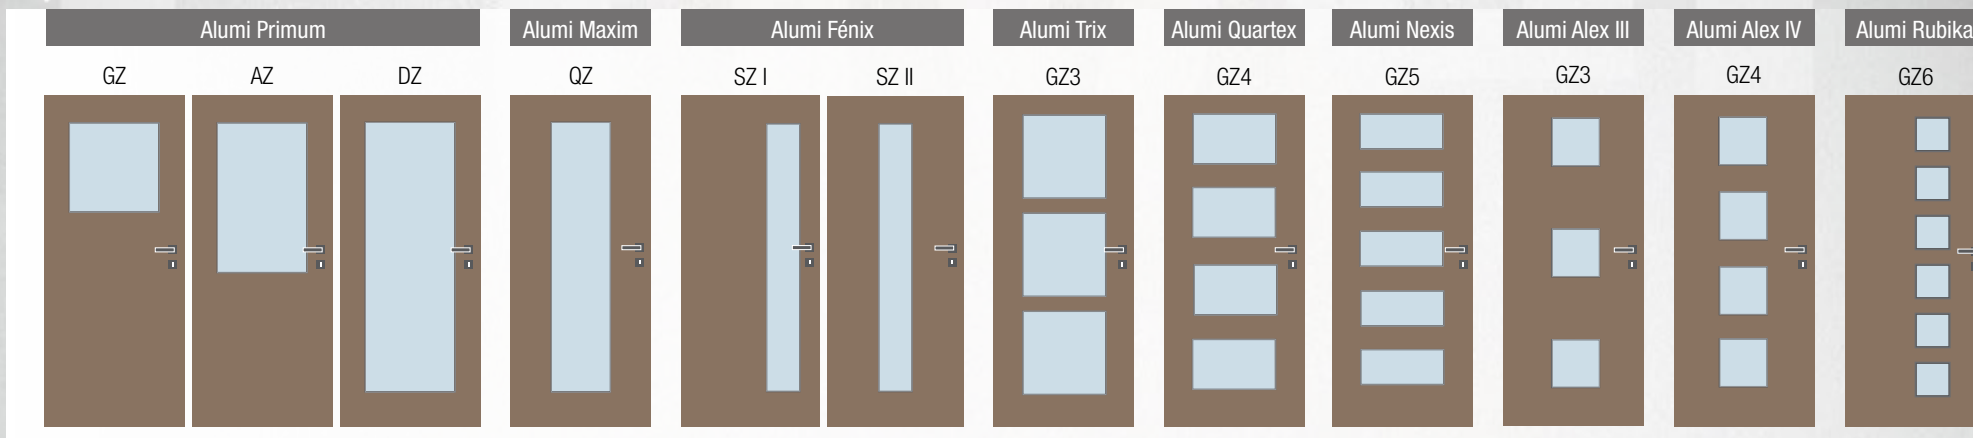

Rozměry

- jednokřídlé 60–90/197,
- dvoukřídlé 125–185/197
- **vysoké dveře v. 210 bez příplatku**
- možno vyrobit v atypickém rozměru

Laminát

Laminát plus

Lam. real

Lam. real horizontální*

* Pouze do jmenovité výšky dveří 197 cm.

Alumi Trix GZ3, laminát akácie světlá, sklo mastercarre,
klika Gina • obložková zárubeň FABI H

Alumi Fénix III SZ I,
laminát plus dub šedobílý, rámeček hliníkový champagne,
sklo connex satinato, klika Prezident • obložková zárubeň FABI S

Alumi ostatní dveře

Nově zavádíme do standardního sortimentu mnoho modelů prosklených dveří s hliníkovou lištou Alumi, které byly poptávány v rámci zakázkové výroby. Ze široké nabídky si vybere každý, kdo dává přednost modernímu pojetí interiéru.

Provedení

- jednokřídle/dvoukřídle
- otočné/posuvné
- dveře s falcem/bezfalcové

Konstrukce

- masivní (smrkový) dveřní rám, možno i děrovaná nebo plná DTD
- **standardní sklo:** matelux (matné sklo), float čirý, kůra čirá, činčila čirá, crepi čiré, za příplatek možno i jiné druhy skel