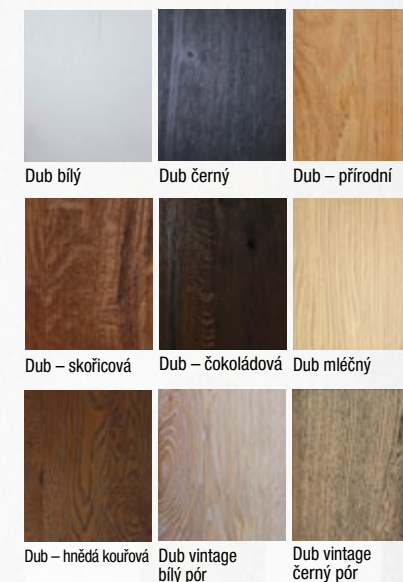

Dýha forte**

Lakované PU

* Tyto dekory dodáváme rovněž v příčném (horizontálním) provedení. Pouze do jmenovité výšky dveří 197 cm.

** Platí pro prosklené modely bez plné kazety.