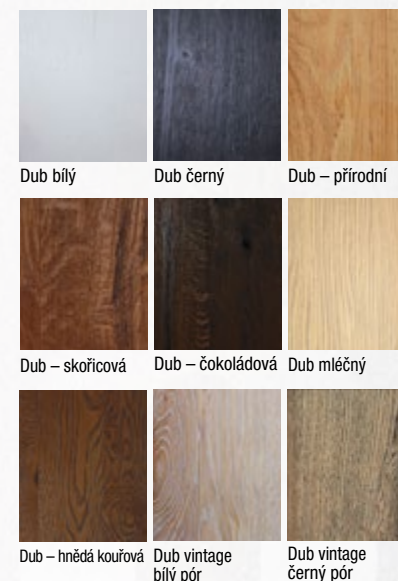

Laminát

Laminát plus

Lam. real

Dýha forte

Lakované PU

* Tyto dekory dodáváme rovněž v příčném (horizontálním) provedení. Pouze do jmenovité výšky dveří 197 cm.

Monté Vision DZ, laminát dub bělený, sklo matelux,
klika Argon • obložková zárubeň FABI M champagne