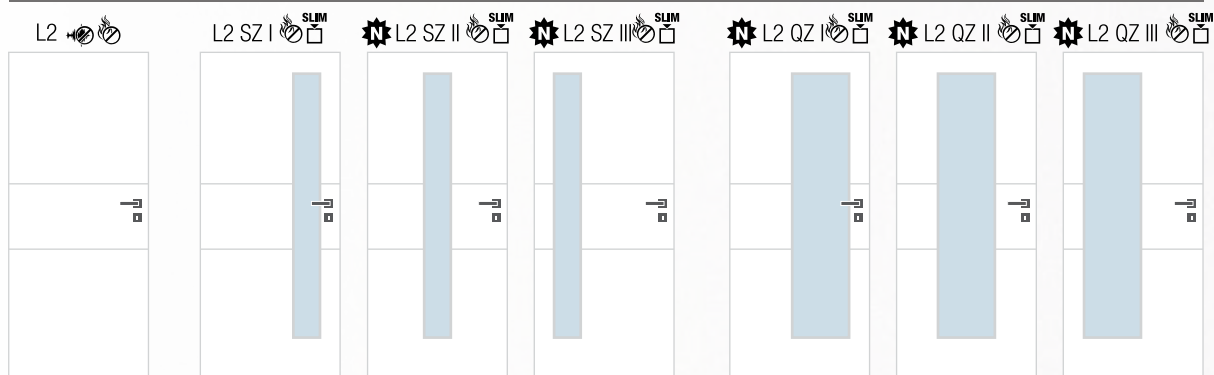

Linie Horizon

Rozměry

- jednokřídlé 60–90/197,
- dvoukřídlé 125–185/197
- **vysoké dveře v. 210 bez příplatku**
- možno vyrobit v atypickém rozměru

Linie Horizon

Linie Vertik

Linie Frame

Lakované PU

Celoskleněné dveře Albero, kalené sklo satinato, pískovaný motiv pozitiv, kování Loft, panty 2D, klika Laguna
• zárubeň FABI CM – stříbrný hliník