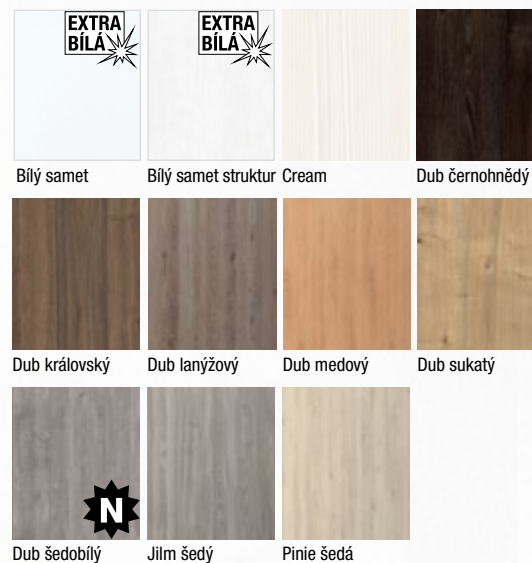

Laminát plus