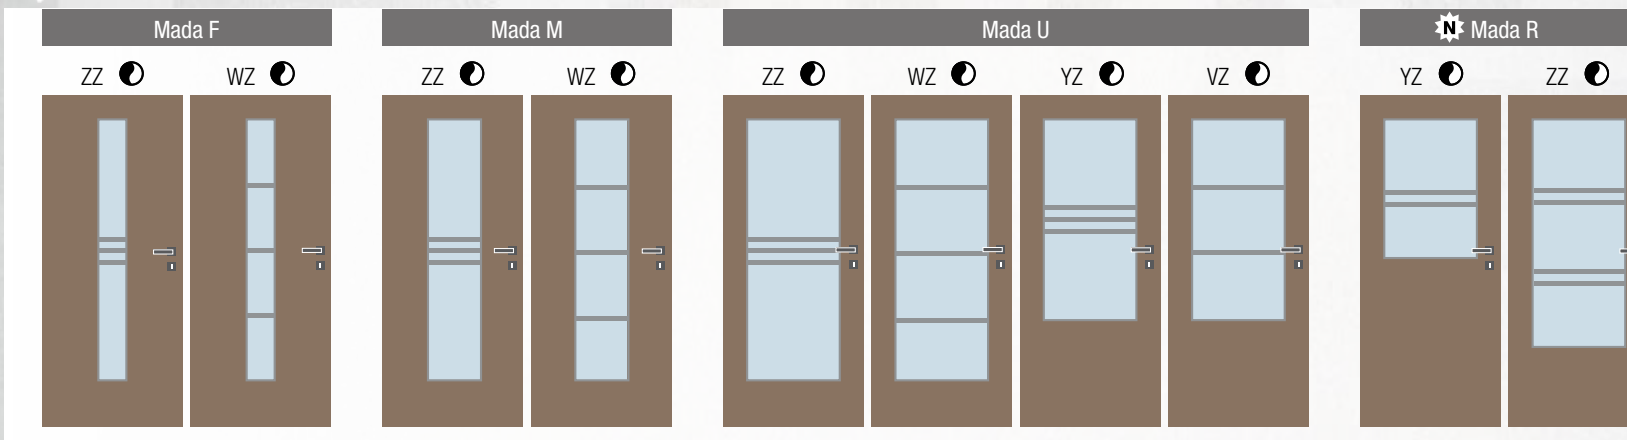

Rozměry

- jednokřídlé 60–90/197,
- dvoukřídlé 125–185/197
- **vysoké dveře v. 210 bez příplatku**
- možno vyrobit v atypickém rozměru

Laminát

Laminát plus

Lam. real

Dýha forte**

Lakované PU

* Tyto dekory dodáváme rovněž v příčném (horizontálním) provedení. Pouze do jmenovité výšky dveří 197 cm.

** Neplatí pro modely PK, EK a EZ.

Mada R ZZ, laminát plus dub medový, sklo kůra čirá,
klika Bremen • obložková zárubeň FABI S

Mada U YZ,
lakované RAL 7035,

sklo pavé bílé, klika Gina • obložková zárubeň FABI S

Mada

Osm modelů, u nichž lze vhodně kombinovat různé míry prosklení doplněného elegantní neobvykle širokou lištou v barvě dekoru dveří.

Dveře a obložkovou zárubeň je možné lakovat do nabízených barev dle vzorníku RAL.

Provedení

- jednokřídlé/dvoukřídlé
- otočné/posuvné
- dveře s falcem/bezfalcové

Konstrukce

- masivní (smrkový) dveřní rám s voštinovou výplní, možno děrovaná DTD nebo plná DTD
- **standardní sklo:** matelux (matné sklo), float čirý, kůra čirá, činčila čirá, crepi čiré, za příplatek možno i jiné druhy skel