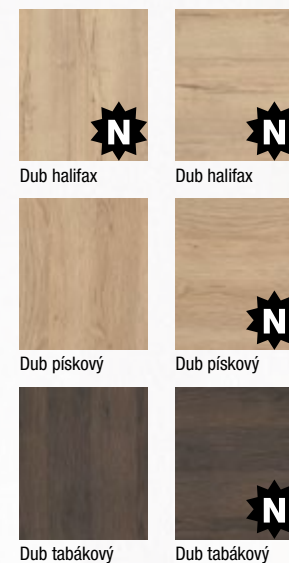

Dveře a obložkovou zárubeň je možné lakovat do nabízených barev dle vzorníku RAL.

Provedení

- jednokřídle/dvoukřídle
- otočné/posuvné
- dveře s falcem/bezfalcové

Konstrukce

- masivní (smrkový) dveřní rám s děrovanou DTD výplní, možno i plná DTD
- **standardní sklo:** matelux (matné sklo), float čirý, kůra čirá, činčila čirá, crepi čiré, za příplatek možno i jiné druhy skel

Rozměry

- jednokřídle 60–90/197, dvoukřídle 125–185/197
- **vysoké dveře v. 210 bez příplatku**
- možno vyrobit v atypickém rozměru

Laminát

Laminát plus

Lam. real

Lam. real horizontální*

Lakované PU

* Pouze do jmenovité výšky dveří 197 cm.