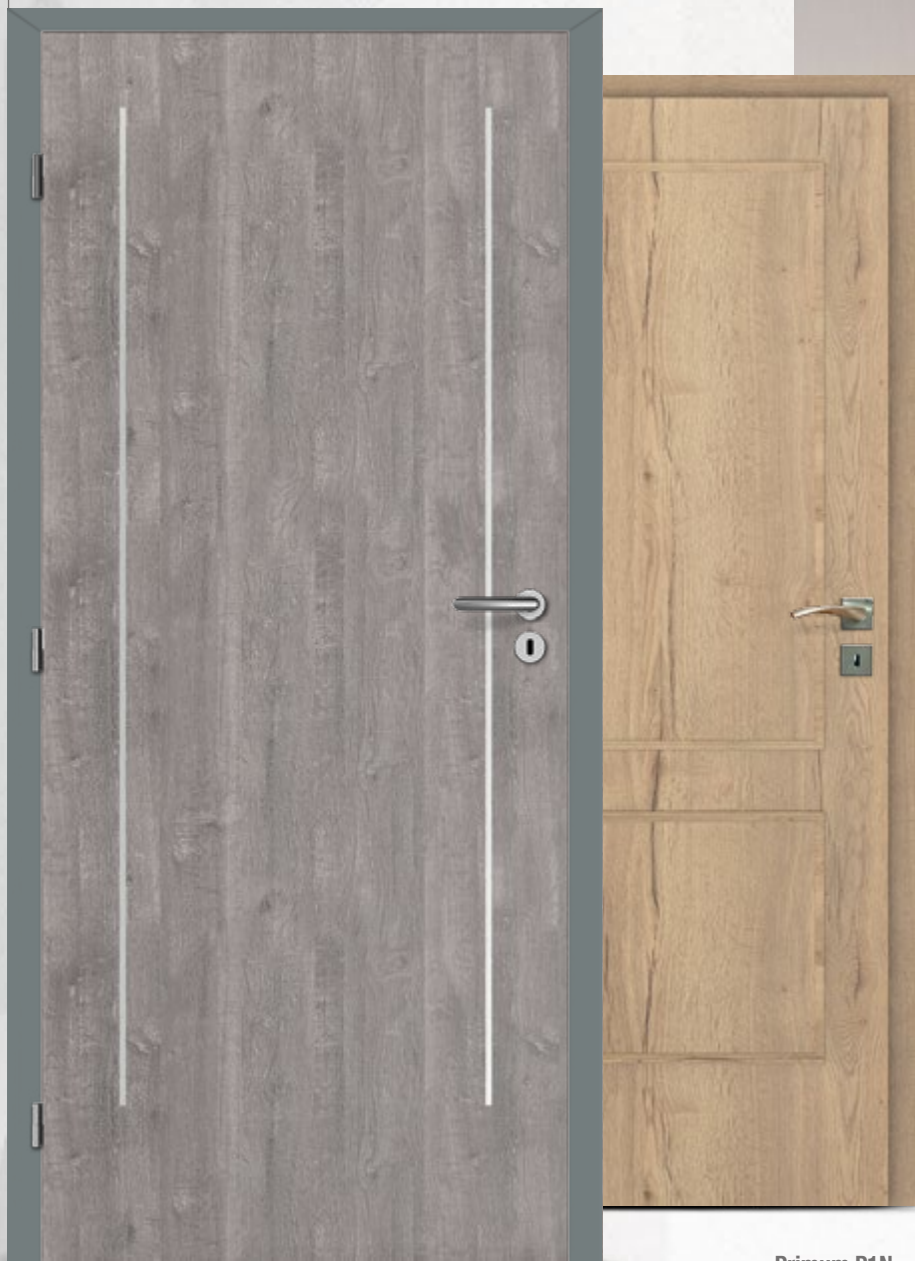

Celoskleněné stěny

Umí prostor dokonale fyzicky oddělit a zároveň ho opticky ponechat volný. Skla lze jakkoliv dekorovat a tím designově propojit s exteriérem i interiérem. Variant celoskleněných stěn pro funkční oddělení prostoru je velmi mnoho. Kombinovat lze všechny základní prvky: dveře, boční světlíky i nadsvětlíky.

Rozměry

- dostupné také vysoké dveře v. 210
- možno vyrobit rovněž v atypickém rozměru
- různé cenové hladiny dle rozměru dveří

Alumi Vertik S, laminát plus dub šedobílý
Klika Gina • ocelová zárubeň

Primum P1N,
laminát real dub halifax, Klika Eura
• obložková zárubeň s protipožární úpravou