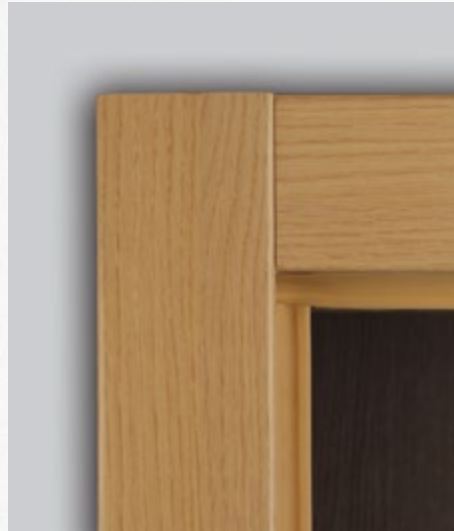

ALUMI HRANA