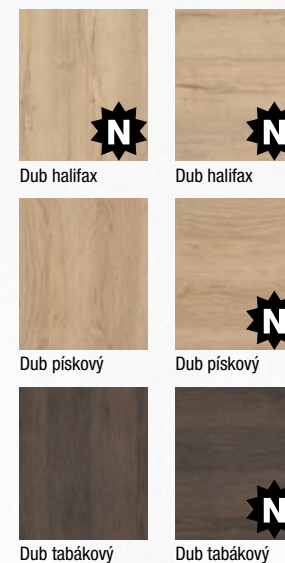

Provedení

- jednokřídlé/dvoukřídlé
- otočné/posuvné
- dveře s falcem/bezfalcové

Konstrukce

- masivní (smrkový) dveřní rám s voštinovou výplní, možno děrovaná DTD nebo plná DTD
- **standardní sklo:** matelux (matné sklo), float čirý, kůra čirá, činčila čirá, crepi čiré, za příplatek možno i jiné druhy skel

Rozměry

- jednokřídlé 60–90/197, dvoukřídlé 125–185/197
- **vysoké dveře v. 210 bez příplatku**
- možno vyrobit v atypickém rozměru

Laminát

Laminát plus

Lam. real

Lam. real horizontální*

Lakované PU

* Pouze do jmenovité výšky dveří 197 cm.