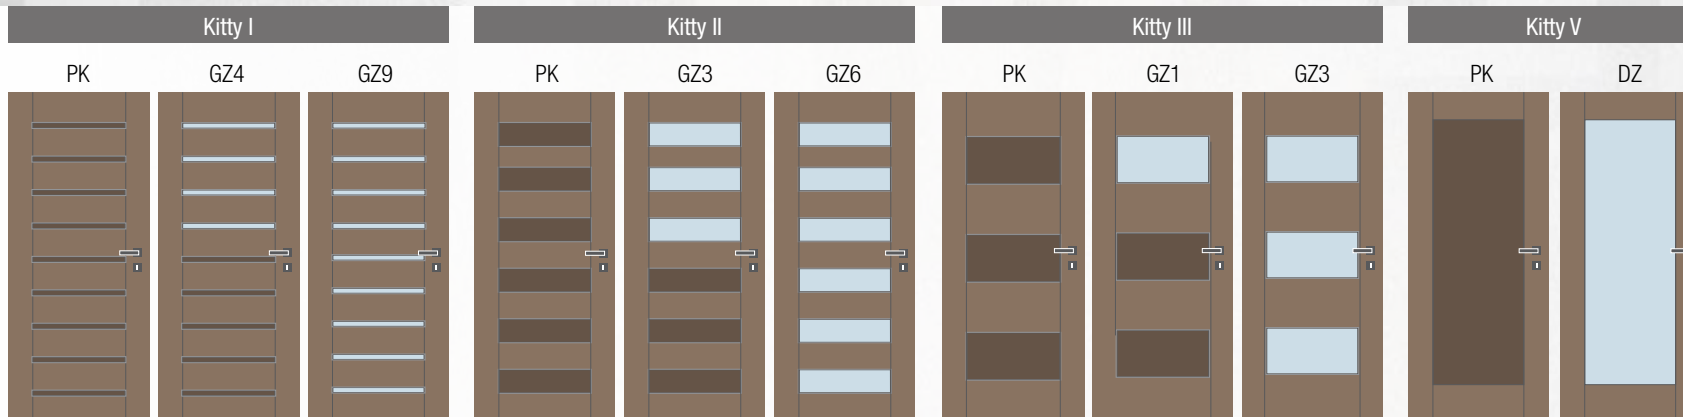

Kitty

Moderní rámové dveře s masivní konstrukcí bez zasklívacích nebo kaze-
tových lišt. Jsou propracované do posledního detailu a nabízí velké množství
variant. Představujeme sedmnáct modelů v sedmi typových řadách, které
jsou rozděleny podle velikosti vnitřních frýzů a skel v konstrukci dveří.

Provedení

- jednokřídlé/dvoukřídlé
- otočné/posuvné
- dveře s falcem/bezfalcové

Rozměry

- jednokřídlé 60–90/197,
- dvoukřídlé 125–185/197
- možno vyrobiť v omezeném atypickém rozměru
- **vysoké dveře v. 210 bez příplatku**