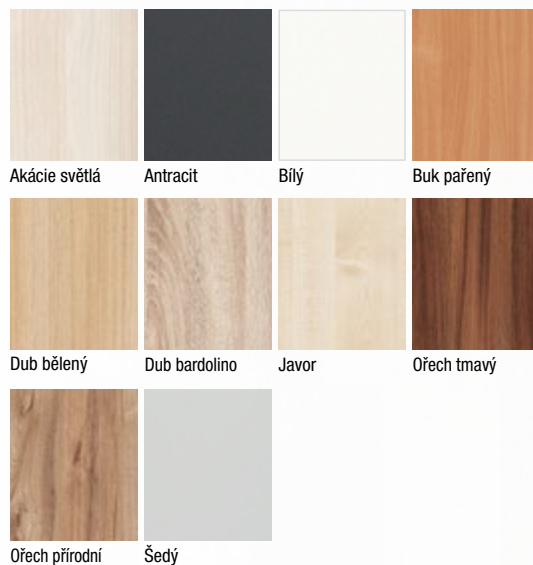

Provedení

- jednokřídle/dvoukřídle
- otočné/posuvné
- dveře s falcem/bezfalcové
- prosklené dveře v provedení protipožárním

Konstrukce

- masivní (smrkový) dveřní rám s voštinovou výplní, možno i děrovaná nebo plná DTD
- **standardní sklo:** matelux (matné sklo), float čirý, kůra čirá, činčila čirá, crepi čiré, za příplatek možno i jiné druhy skel

Rozměry

- jednokřídle 60–90/197,
- dvoukřídle 125–185/197
- **vysoké dveře v. 210 bez příplatku**
- možno vyrobit v atypickém rozměru

Laminát

Laminát plus

Lam. real

Dýha forte**

Lakované PU

* Tyto dekory dodáváme rovněž v příčném (horizontálním) provedení. Pouze do jmenovité výšky dveří 197 cm.

** Platí pro prosklené modely bez plné kazety.