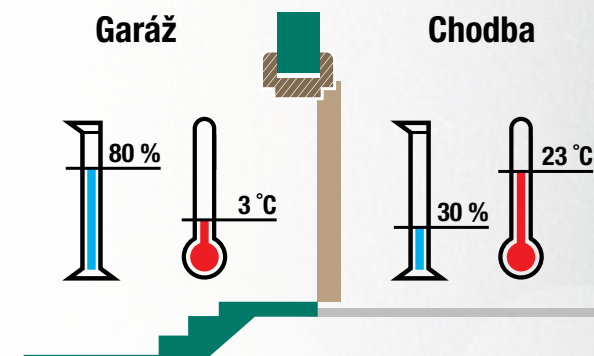

Stupeň Klima III

- Je doporučován tam, kde dveře oddělují vytápěný a nevytápěný prostor (např. garáže, sklepy, suterény, schodiště či půdy).
- Odolá rozdílu teploty do 20 °C a relativní vlhkosti zhruba do 50 %.
- Pouze s dveřní výplní děrovaná DTD nebo plná DTD.
- Pouze pro dveře do kovové zárubně.
- Vyrábíme ve všech povrchových úpravách.