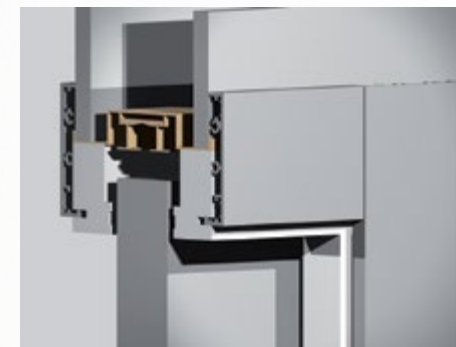

FABI PM

Hliníková obložková zárubeň pro posuv do pouzdra.