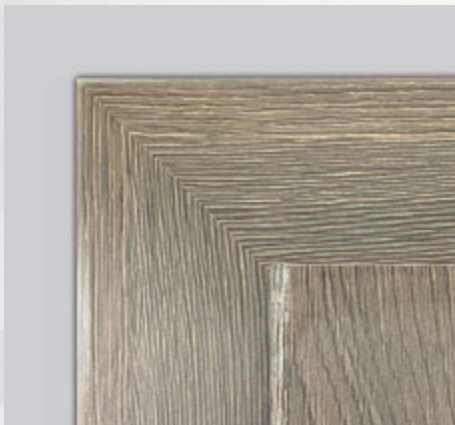

DVEŘE – ABS HRANA
0,5/2 mm

ZÁRUBEŇ –
ŠÍŘKA OBLOŽKY 80 mm

ALUMI HRANA 

Tato hrana v odstínu champagne nebo v přirozené barvě stříbrného hliníku je vhodná pro falcové i bezfalcové provedení dveří.

OBLÁ HRANA