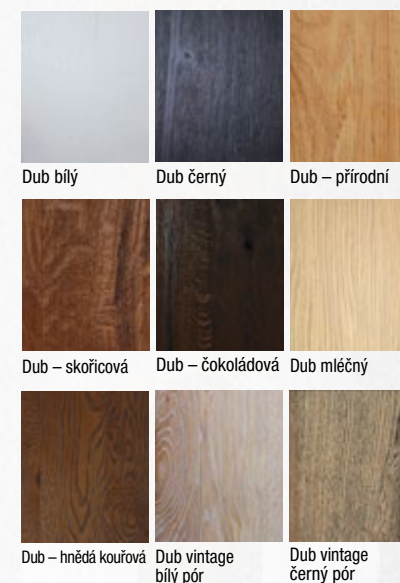

Rozměry

- jednokřídlé 60–90/197,
- dvoukřídlé 125–185/197
- **vysoké dveře v. 210 bez příplatku**
- možno vyrobit v atypickém rozměru

Laminát

Laminát plus

Lam. real

Dýha forte

Lakované PU

* Tyto dekory dodáváme rovněž v příčném (horizontálním) provedení. Pouze do jmenovité výšky dveří 197 cm.