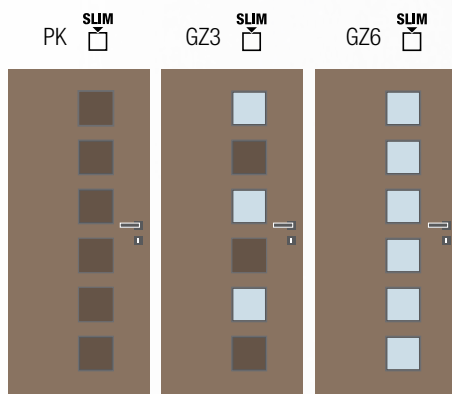

Dveře a obložkovou zárubeň je možné lakovat do nabízených barev dle vzorníku RAL.

Provedení

- jednokřídlé/dvoukřídlé
- otočné/posuvné
- dveře s falcem/bezfalcové

Konstrukce

- masivní (smrkový) dveřní rám s voštinovou výplní, možno i děrovaná nebo plná DTD
- **standardní sklo:** matelux (matné sklo), float čirý, kůra čirá, činčila čirá, crepi čiré, za příplatek možno i jiné druhy skel

Rozměry

- jednokřídlé 60–90/197,
- dvoukřídlé 125–185/197
- **vysoké dveře v. 210 bez příplatku**
- možno vyrobit v atypickém rozměru