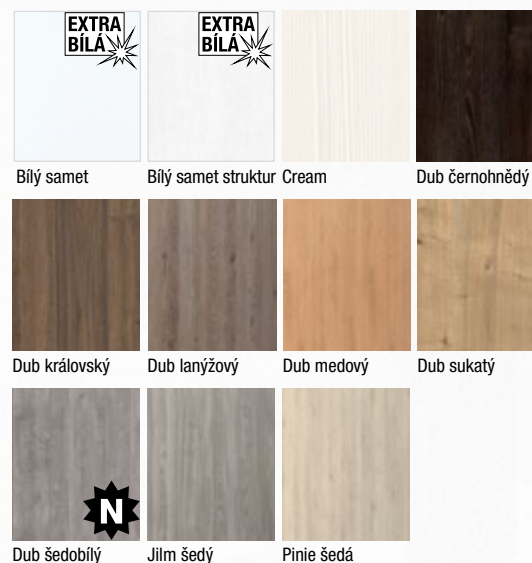

Laminát plus