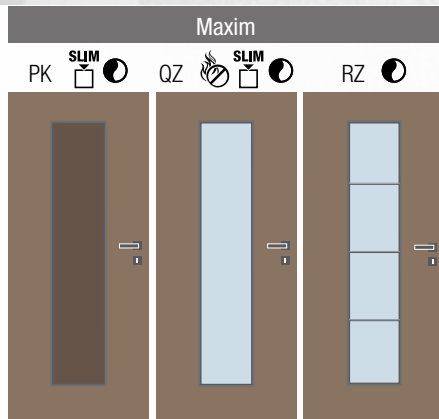

Prosklené dveře a obložkové zárubně lze vyrobit v nabízených barvách RAL.

Provedení

- jednokřídle/dvoukřídle
- otočné/posuvné
- dveře s falcem/bezfalcové
- prosklené dveře v provedení protipožárním

Konstrukce

- masivní (smrkový) dveřní rám s voštinovou výplní, možno i děrovaná nebo plná DTD
- **standardní sklo:** matelux (matné sklo), float čirý, kůra čirá, činčila čirá, crepi čiré, za příplatek možno i jiné druhy skel

Rozměry

- jednokřídle 60–90/197, dvoukřídle 125–185/197
- **vysoké dveře v. 210 bez příplatku**
- možno vyrobit v atypickém rozměru