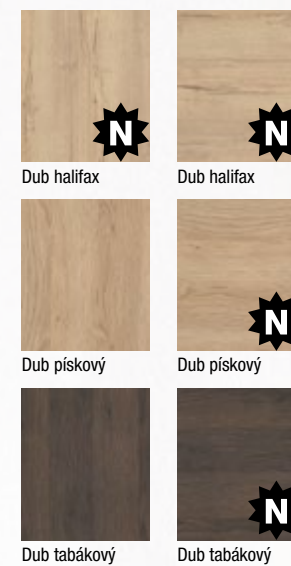

Rozměry

- jednokřídlé 60–90/197, dvoukřídlé 125–185/197
- **vysoké dveře v. 210 bez příplatku**
- možno vyrobit v atypickém rozměru

Laminát

Laminát plus

Lam. real

Lam. real horizontální*

Lakované PU

* Pouze do jmenovité výšky dveří 197 cm.