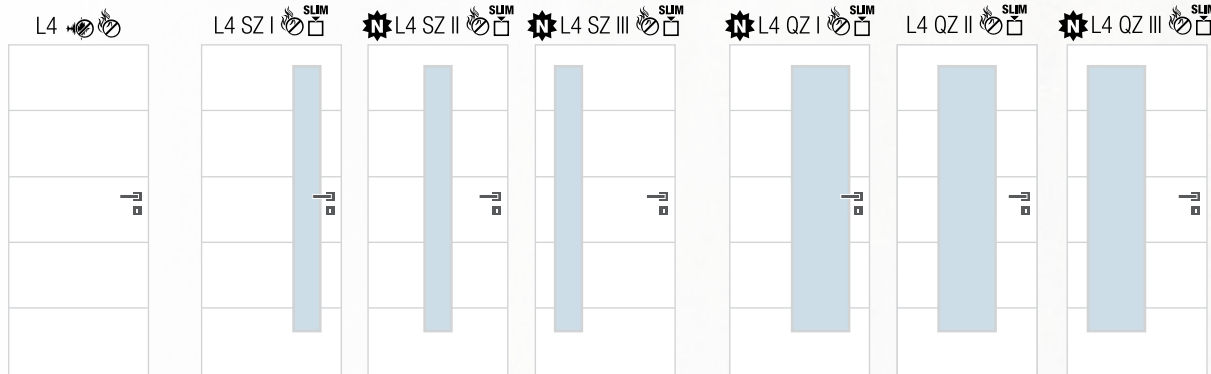

Linie Horizon