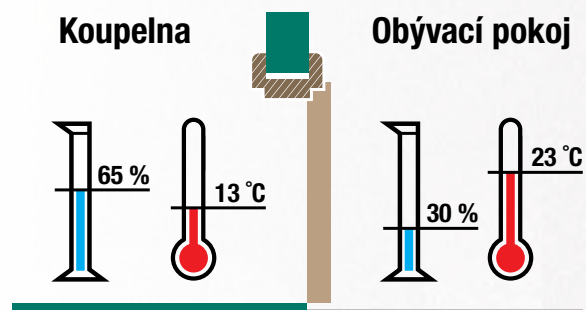

Stupeň Klima II

- Je určen pro střední rozdílnost klimatických podmínek (např. v chodbách nebo koupelnách).
- Zajišťuje odolnost vůči teplotním rozdílům do 10 °C a rozdílům v relativní vlhkosti do 35 %.
- Vyrábíme ve všech povrchových úpravách.
- Pouze s dveřní výplní děrovaná DTD nebo plná DTD.
- Takto upravené dveře není možné osadit do zárubně, která je obkladem původní kovové zárubně.