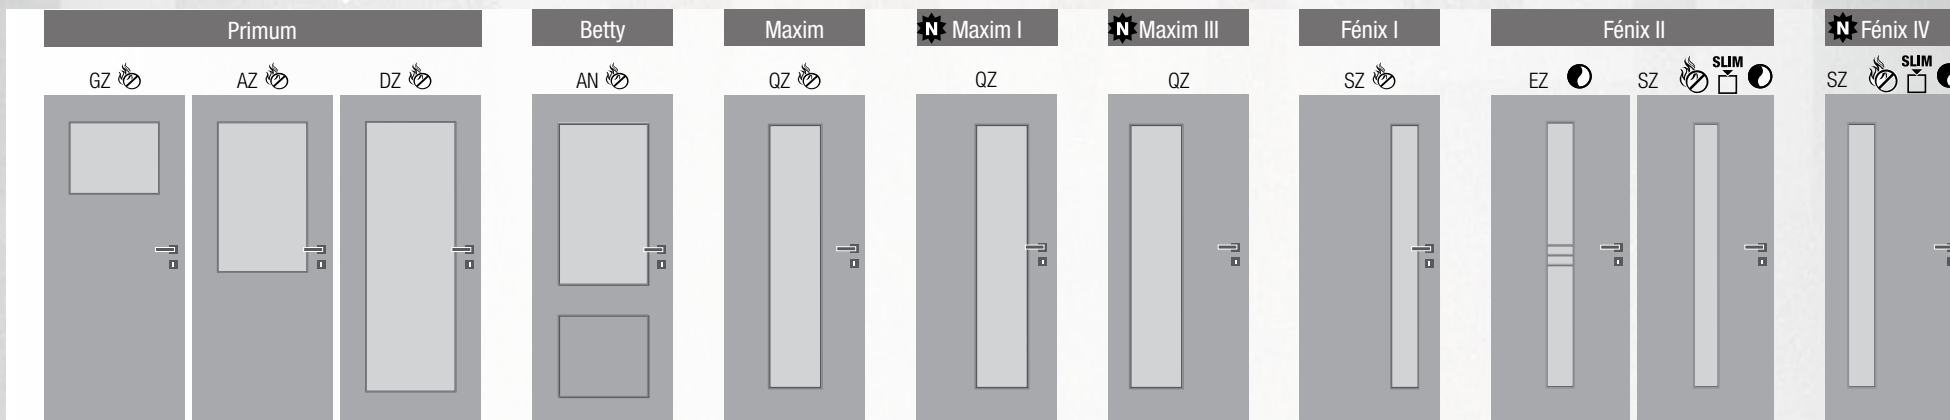

Provedení

- jednokřídlé
- otočné
- dveře s falcem/bezfalcové
- plné dveře v protipožárním provedení EI/EW 30

Konstrukce

- masivní (smrkový) rám s protipožární výplní a plnou DTD
- standardně protipožární sklo tl. 16–17 mm
- možno osadit do ocelové nebo obložkové zárubně EI/EW 30

Rozměry

- jednokřídlé 60–90/197
- vysoké dveře v. 210 bez příplatku
- možno vyrobit v omezeném atypickém rozměru