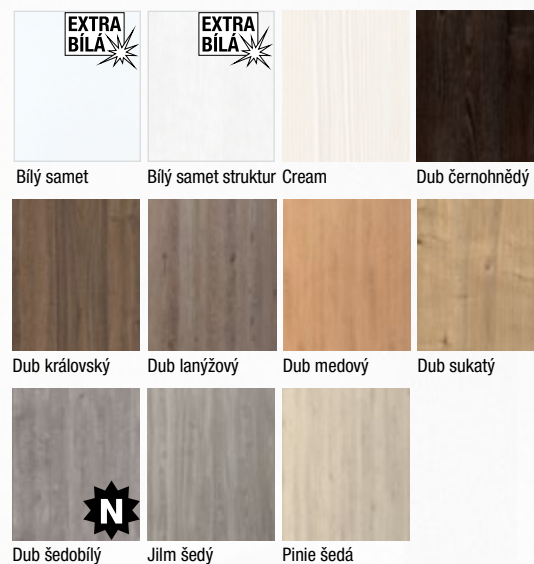

Laminát plus