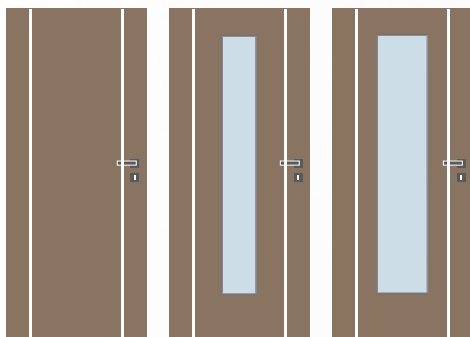

P

FDZ

MDZ

Provedení

- jednokřídlé/dvoukřídlé
- otočné/posuvné
- dveře s falcem/bezfalcové
- plné dveře v provedení protihlukovém, protipožárním a bezpečnostním

Konstrukce

- masivní (smrkový) dveřní rám s děrovanou DTD výplní, možno i plná DTD
- **standardní sklo:** matelux (matné sklo), float čirý, kůra čirá, činčila čirá, crepi čiré, za příplatek možno i jiné druhy skel

Rozměry

- jednokřídlé 60–90/197, dvoukřídlé 125–185/197
- **vysoké dveře v. 210 bez příplatku**
- možno vyrobit v atypickém rozměru