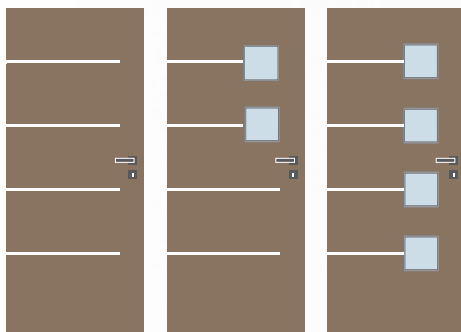

P

GZ2

GZ4

Provedení

- jednokřídlé/dvoukřídlé
- otočné/posuvné
- dveře s falcem/bezfalcové
- plné dveře v provedení protihlukovém, protipožárním a bezpečnostním

Konstrukce

- masivní (smrkový) dveřní rám s děrovanou DTD výplní, možno i plná DTD
- **standardní sklo:** matelux (matné sklo), float čirý, kůra čirá, činčila čirá, crepi čiré, za příplatek možno i jiné druhy skel

Rozměry

- jednokřídlé 60–90/197, dvoukřídlé 125–185/197
- **vysoké dveře v. 210 bez příplatku**
- možno vyrobit v atypickém rozměru