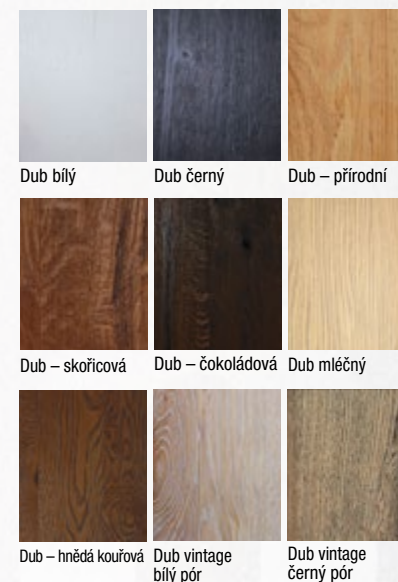

Dýha forte**

Lakované PU

* Tyto dekory dodáváme rovněž v příčném (horizontálním) provedení. Pouze do jmenovité výšky dveří 197 cm.

** Neplatí pro modely Maxim PK a RZ.