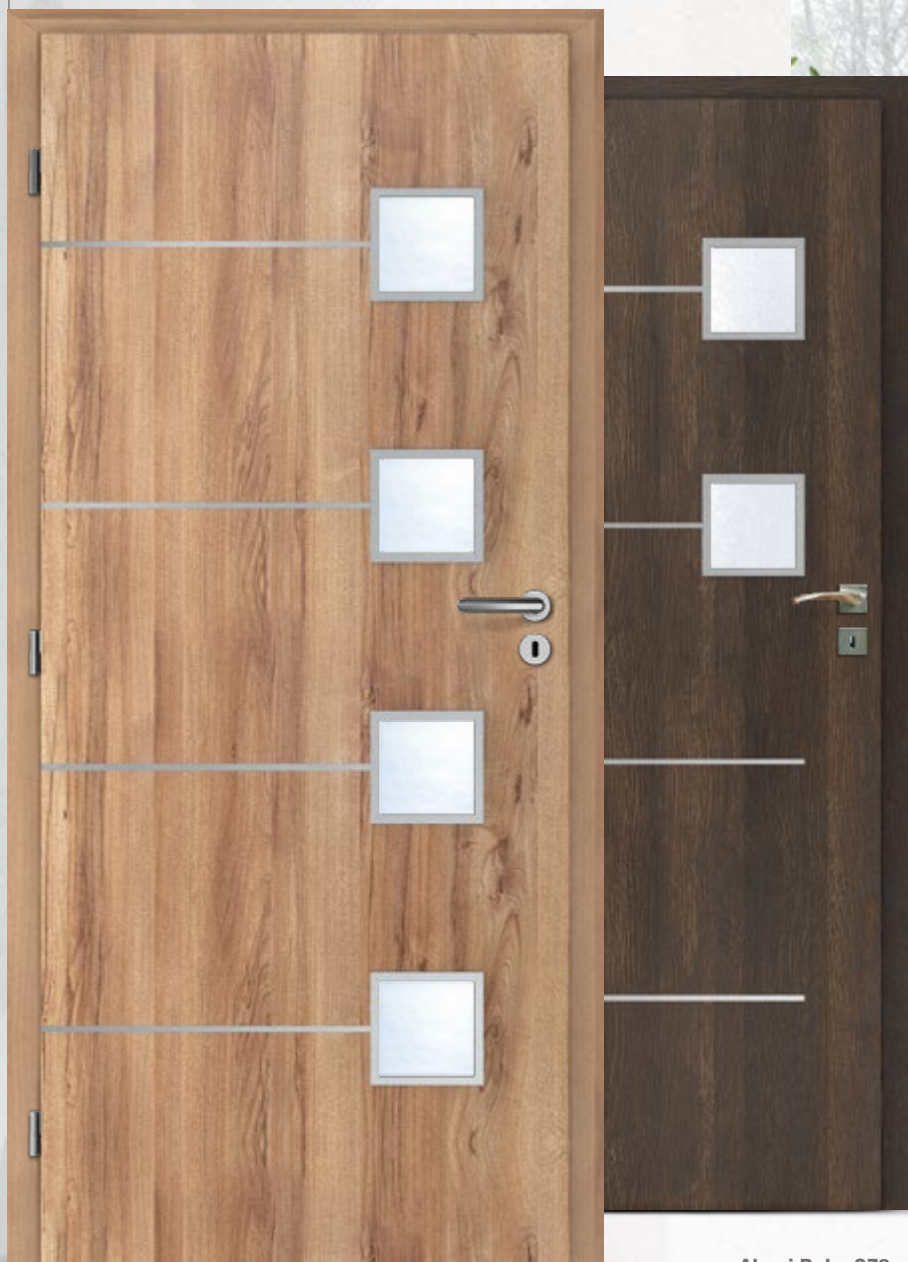

Dub tabákový

Lam. real horizontální*

Dub halifax

Dub pískový

Dub tabákový

* Pouze do jmenovité výšky dveří 197 cm.

Alumi Ruby GZ4, laminát ořech přírodní, hliníková lišta, sklo matelux, klika Gina • obložková zárubeň FABI S

Alumi Ruby GZ2, laminát real dub tabákový, hliníková lišta, sklo činčila čirá, Klika Eura HR • obložková zárubeň FABI S

Alumi Ruby

Moderní vnitřní dveře s vodorovně zafrézovanými hliníkovými pásky v ploše dveří a čtvercovými hliníkovými rámečky v odstínu champagne. Vnitřní rozměr rámečku je cca 15 x 15 cm.