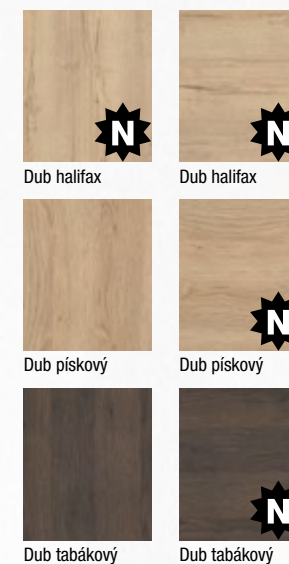

Rozměry

- jednokřídlé 60–90/197, dvoukřídlé 125–185/197
- **vysoké dveře v. 210 bez příplatku**
- možno vyrobit v atypickém rozměru

Laminát

Laminát plus

Lam. real

Lam. real horizontální*

* Pouze do jmenovité výšky dveří 197 cm.