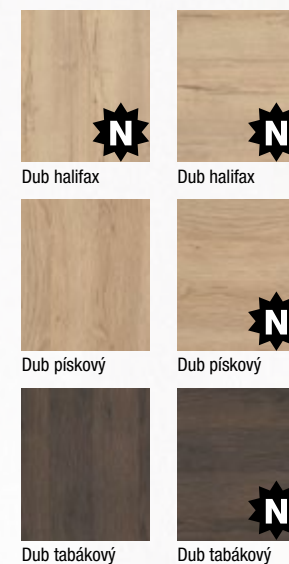

Rozměry

- jednokřídlé 60–90/197,
- dvoukřídlé 125–185/197
- **vysoké dveře v. 210 bez příplatku**
- možno vyrobit v atypickém rozměru

Laminát

Laminát plus

Lam. real

Lam. real horizontální*

* Pouze do jmenovité výšky dveří 197 cm.