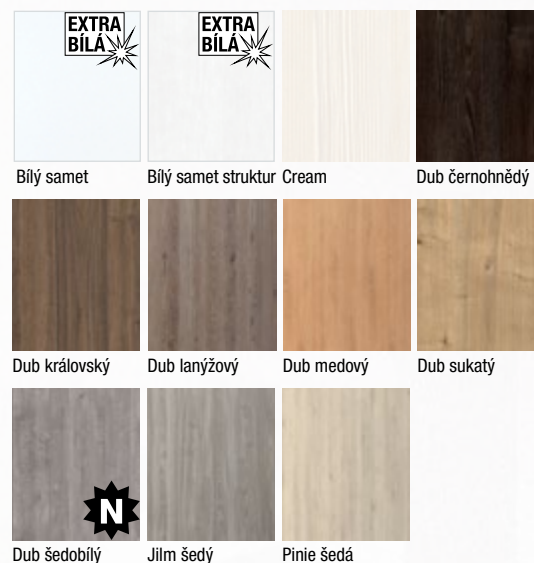

Laminát plus