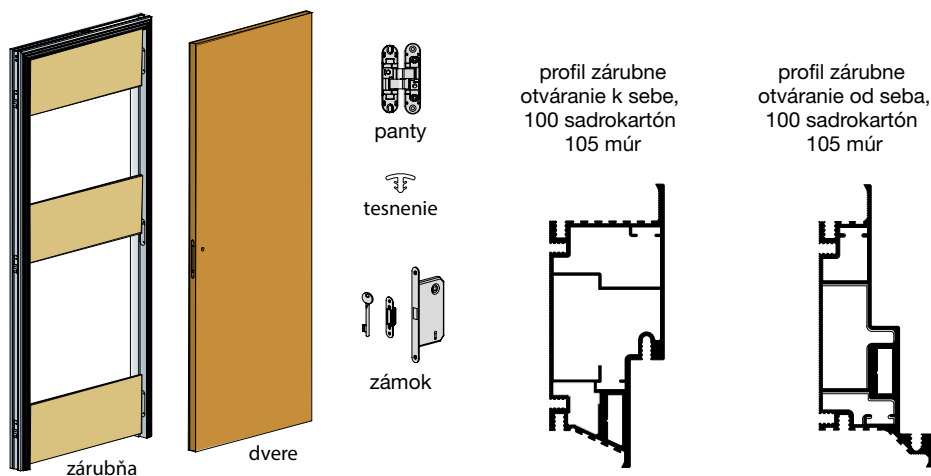

Svetlosť priechodu mm	od seba Sx	od seba Dx	k sebe Sx	k sebe Dx	€
	kód				
600 x 2100	32486	32490	32494	32498	872,-
700 x 2100	32487	32491	32495	32499	
800 x 2100	32488	32492	32496	32500	
900 x 2100	32489	32493	32497	32501