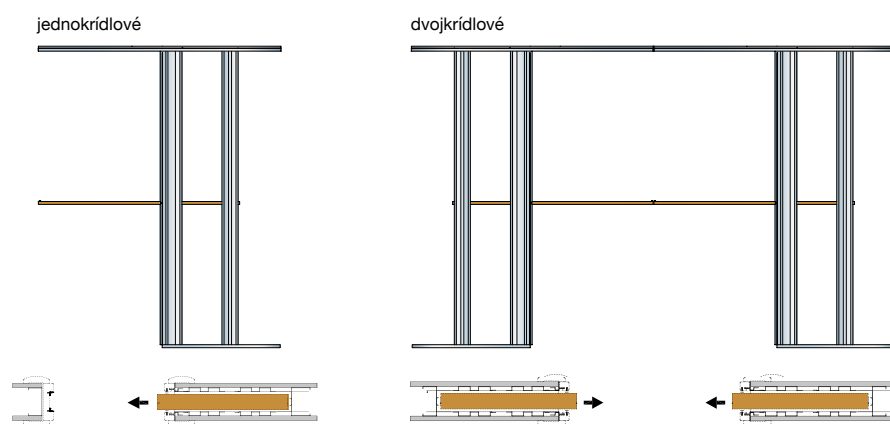

Jednokřídlové

Výška 1970				
Svetlosť priechodu	Dokončená stena 100 mm Vnútorný priestor 54 mm		Dokončená stena 125 mm Vnútorný priestor 79 mm	
	kód	€	kód	€
600 - 800 x 1970**	36723	228,-	36725	228,-
900 - 1000 x 1970**	36724	252,-	36726	252,-

** Meranie získané znížením nadbytočných častí (napr. pojazzd, PVC a drevené podložky).

Výška 2100				
Svetlosť priechodu	Dokončená stena 100 mm Vnútorný priestor 54 mm		Dokončená stena 125 mm Vnútorný priestor 79 mm	
	kód	€	kód	€
600 - 800 x 2100**	36727	228,-	36729	228,-
900 - 1000 x 2100**	36728	252,-	36730	252,-

** Meranie získané znížením nadbytočných častí (napr. pojazzd, PVC a drevené podložky).