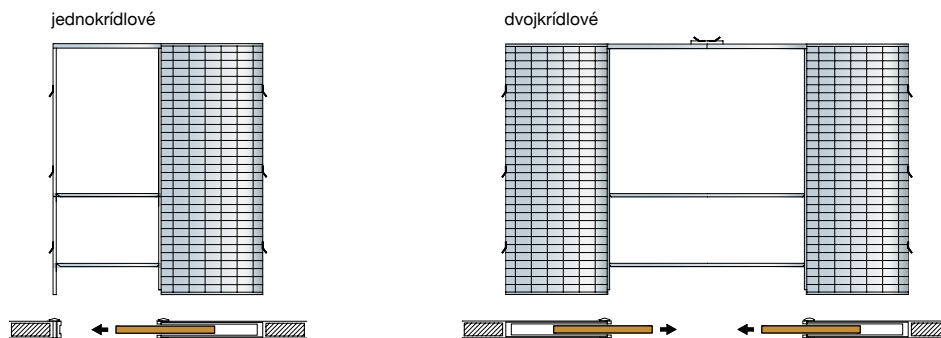

Jednokrídlové	10
Dvojkrídlové	11

Battente cinquanta

Battente Cinquanta • 105 Múr/100 Sadrokartón Príslušenstvo	12
Battente Cinquanta • 90 Múr/75 Sdk Alebo Viac Príslušenstvo	13

Obchodné podmienky

14

CENNÍK

Jednokrídlové

Výška 1970

Svetlosť priechodu	Dokončená stena 105 mm Vnútorý priestor 70 mm	Dokončená stena 125 mm Vnútorý priestor 90 mm	€
	kód		
600 x 1970	ST3701	ST3708	228,-
700 x 1970	ST3702	ST3709	243,-
800 x 1970	ST3703	ST3710	258,-
900 x 1970	ST3704	ST3711	271,-
1000 x 1970	ST3705	ST3712	290,-
1100 x 1970	ST3706	ST3713	301,-
1200 x 1970	ST3707	ST3714	301,-

Výška 2100

Svetlosť priechodu	Dokončená stena 105 mm Vnútorý priestor 70 mm	Dokončená stena 125 mm Vnútorý priestor 90 mm	€
	kód		
600 x 2100	ST3727	ST3734	228,-
700 x 2100	ST3728	ST3735	243,-
800 x 2100	ST3729	ST3736	258,-
900 x 2100	ST3730	ST3737	271,-
1000 x 2100	ST3731	ST3738	290,-
1100 x 2100	ST3732	ST3739	301,-
1200 x 2100	ST3733	ST3740	301,-

* Dvojité stavebné puzdro získame spojením dvoch samostatných puzdiel s prídáním spojovacieho strmeňa, ktorý je potrebné zakúpiť (kód 32742)*
Vid' príslušenstvo na str. 43

Jednokřídlové

Výška 1970

Svetlosť prechodu	Dokončená stena 100 mm Vnútorý priestor 56 mm	Dokončená stena 125 mm Vnútorý priestor 70 mm	€
	kód		
600 x 1970	ST3715	ST3720	228,-
700 x 1970	ST3716	ST3721	243,-
800 x 1970	ST3717	ST3722	258,-
900 x 1970	ST3718	ST3723	271,-
1000 x 1970	ST3719	ST3724	290,-
1100 x 1970		ST3725	301,-
1200 x 1970		ST3726	301,-