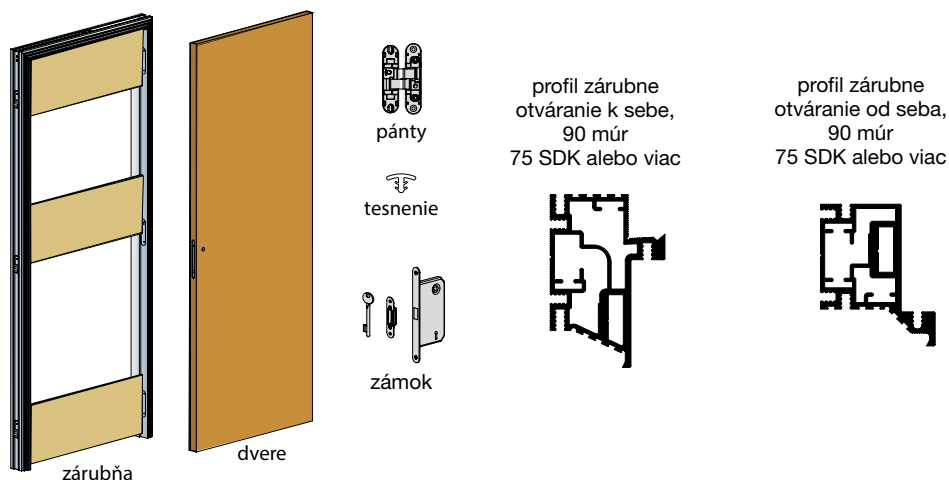

Svetlosť prechodu mm	od seba Sx	od seba Dx	k sebe Sx	k sebe Dx	€
	kód				
600 x 2100	32502	32506	32510	32514	872,-
700 x 2100	32503	32507	32511	32515	
800 x 2100	32504	32508	32512	32516	
900 x 2100	32505	32509	32513	32517