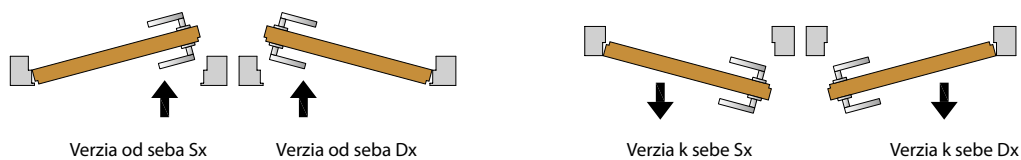

Príslušenstvo

zámok	kód	€
Dózický magnetický zámok*	27802	30,-
Magnetický zámok na súpravu WC	27803	36,-
Cylindrický magnetický zámok	27804	39,-

*Zámok je zahrnutý v cene. K dispozícii je aj ako možný náhradný diel.