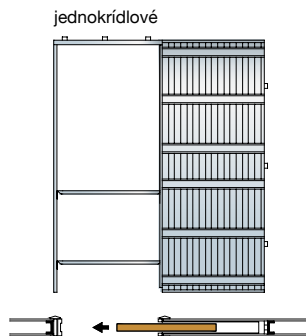

Výška 2100

Svetlosť priechodu	Dokončená stena 105 mm Vnútorý priestor 70 mm	Dokončená stena 125 mm Vnútorý priestor 90 mm	€
	kód		
600 x 2100	ST3727	ST3734	228,-
700 x 2100	ST3728	ST3735	243,-
800 x 2100	ST3729	ST3736	258,-
900 x 2100	ST3730	ST3737	271,-
1000 x 2100	ST3731	ST3738	290,-
1100 x 2100	ST3732	ST3739	301,-
1200 x 2100	ST3733	ST3740	301,-

Transformácia jednokrídlových dverí na dvojkrídlové

jednokrídlové	šírka dverí	A
600 + 600	650 - 650	1334
700 + 700	750 - 750	1534
800 + 800	850 - 850	1734
900 + 900	950 - 950	1934
1000 + 1000	1050 - 1050	2134
1100 + 1100	1150 - 1150	2334
1200 + 1200	1250 - 1250	2534

* Dvojité stavebné puzdro získame spojením dvoch samostatných puzdiel s prídáním spojovacieho strmeňa, ktorý je potrebné zakúpiť (kód 32742)*
Vid' príslušenstvo na str. 43

Jednokřídlové

Výška 1970

Svetlosť prechodu	Dokončená stena 100 mm Vnútorý priestor 56 mm	Dokončená stena 125 mm Vnútorý priestor 70 mm	€
	kód		
600 x 1970	ST3715	ST3720	228,-
700 x 1970	ST3716	ST3721	243,-
800 x 1970	ST3717	ST3722	258,-
900 x 1970	ST3718	ST3723	271,-
1000 x 1970	ST3719	ST3724	290,-
1100 x 1970		ST3725	301,-
1200 x 1970		ST3726	301,-