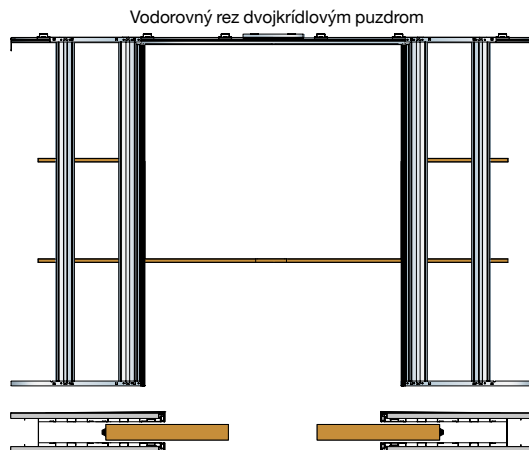

Essential Kit – dvojkřídlová súprava stavebného puzdra pre posuvné dvere do sadrokartónu s finálnou hrúbkou priečok 100 / 125 mm, s jednoduchým záklopom

Dvojkřídlové			
Svetlosť priechodu		Dokončená stena 100 mm Vnútorý priestor 54 mm	
		kód	€
1200	1800-2100	FM987D	842,-
1400			
1600			
1800			
2000			898,-

Dvojkřídlové			
Svetlosť priechodu		Dokončená stena 125 mm Vnútorý priestor 79 mm	
		kód	€
1200	1800-2100	FM988D	898,-
1400			
1600			
1800			
2000			942,-

Dvojkřídlové			
Svetlosť priechodu		Dokončená stena 100 mm Vnútorý priestor 54 mm	
		kód	€
1200	2110-2400	FM987D	1 077,-
1400			
1600			
1800			
2000			

Dvojkřídlové			
Svetlosť priechodu		Dokončená stena 125 mm Vnútorý priestor 79 mm	
		kód	€
1200	2110-2700	FM988D	1 099,-
1400			
1600			
1800			
2000			

Essential Kit – dvojkřídlová súprava stavebného puzdra pre posuvné dvere do sadrokartónu s finálnou hrúbkou priečky 125 mm, s dvojitým záklopom

Dvojkřídlové			
Svetlosť priechodu		Dokončená stena 125 mm Vnútorý priestor 54 mm	
		kód	€
1200	1800-2100	FM989D	898,-
1400			
1600			
1800			
2000			942,-

Dvojkřídlové			
Svetlosť priechodu		Dokončená stena 125 mm Vnútorý priestor 54 mm	
		kód	€
1200	2110-2700	FM989D	1 102,-
1400			
1600			
1800			
2000			

Všetko potrebné pre inštaláciu drevených rámových dverí je súčasťou balenia.
Pre inštaláciu celosklených dverí je potrebné objednať súpravu prídavných komponentov pre celosklené dvere.