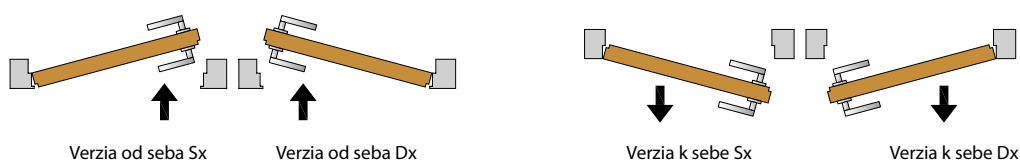

Príslušenstvo

zámok	kód	€
Dózikový magnetický zámok*	27802	30,-
Magnetický zámok na súpravu WC	27803	36,-
Cylindrický magnetický zámok	27804	39,-

*Zámok je zahrnutý v cene. K dispozícii je aj ako možný náhradný diel.